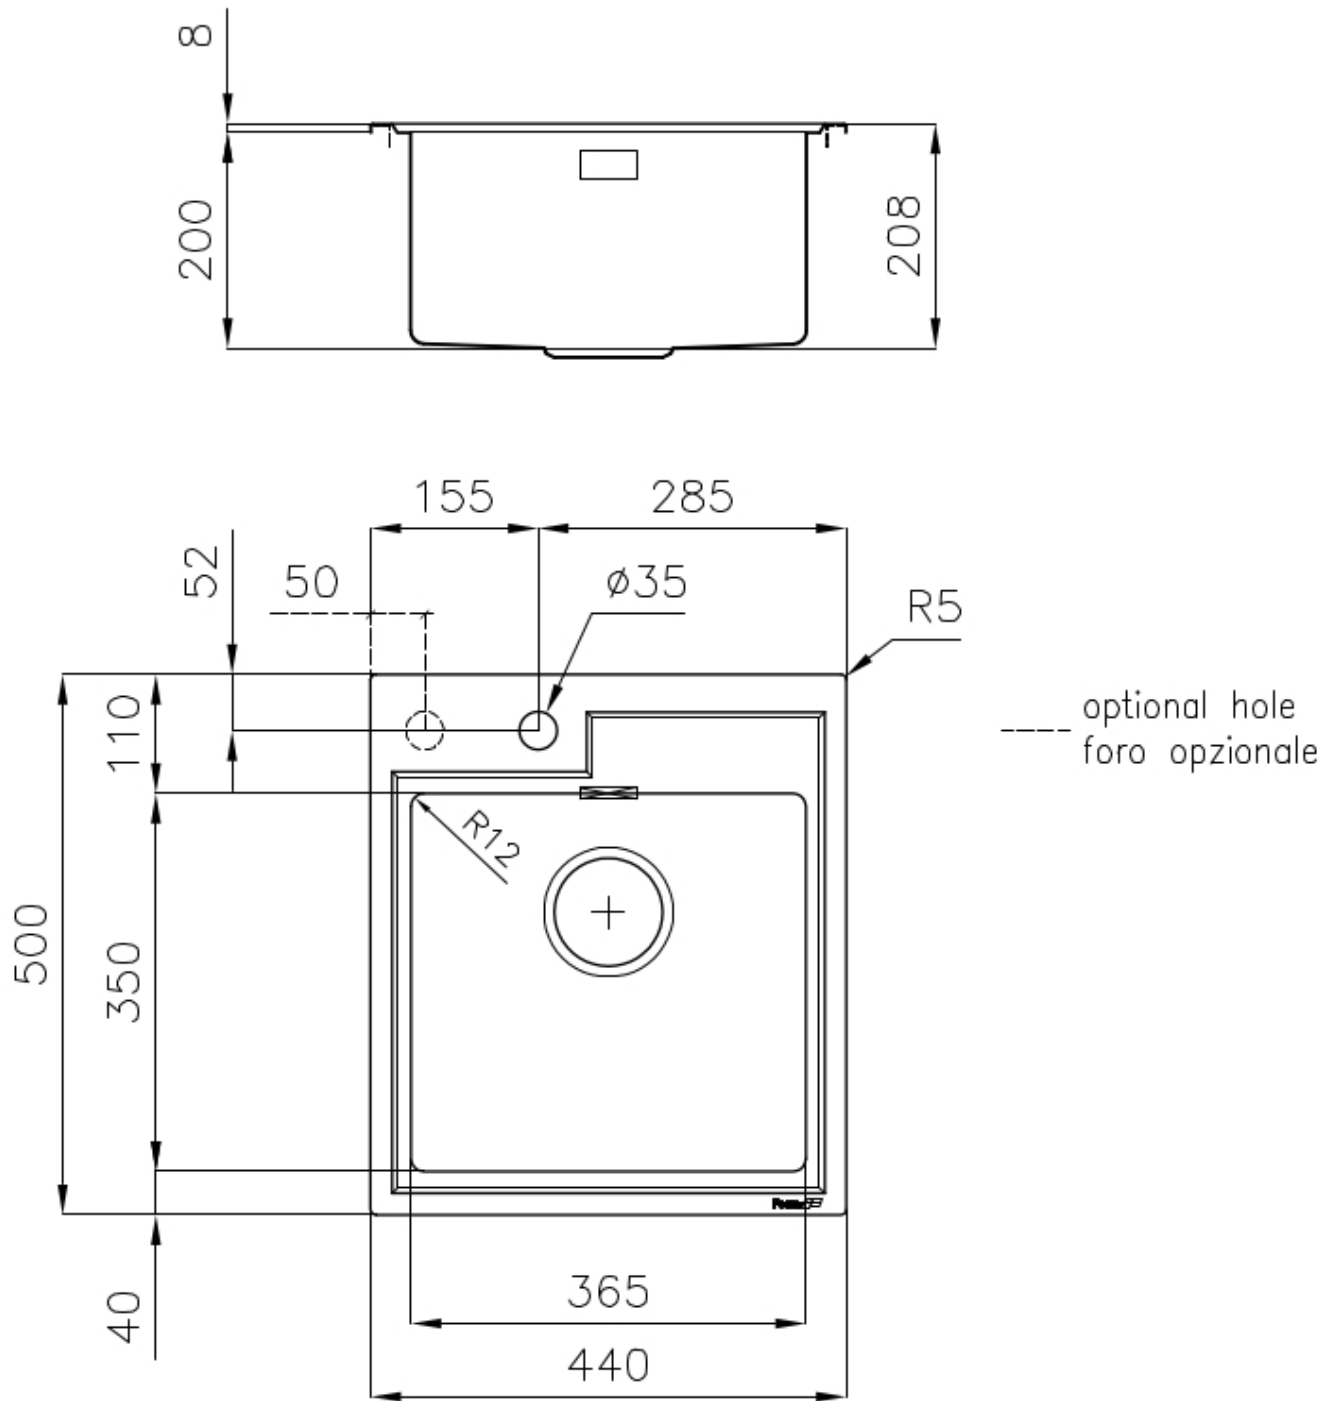

Fregadero Fortyfour

fregaderos

Código: 4151 050

CARACTERÍSTICAS

- | | |
|--------------------------|--|
| CUBETA DE RADIO ESTRECHO | Cubetas de formas cuadradas con un diseño moderno y una mayor capacidad. Para una estética minimalista conjugada con la máxima comodidad. |
| CUBETA PROFUNDA | Fregaderos que alcanzan una profundidad importante, más de 20 cm, gracias a la tecnología de producción avanzada, que ofrecen gran capacidad y practicidad en todas las operaciones de lavado. |
| FREGADEROS DE ESPESOR | Acero 1 mm de espesor. Un espesor importante que garantiza máxima robustez para los fregaderos que no conocen las señales del envejecimiento. |
| REBOSADERO PERIMETRAL | El rebosadero es una seguridad siempre presente en los fregaderos Foster que impide el desbordamiento del agua de la cubeta en caso de olvido. La solución del desagüe perimetral mejora la estética gracias a la forma cuadrada y esencial. |

DETALLES

- | | |
|-------------------|---------------------------|
| Acabado | Foster cepillado |
| Borde Instalación | Estándar (Borde 8 mm) |
| Material | Acero inoxidable AISI 304 |

Texture	Cepillado en la línea
Base	45 cm
Dimensiones	440x500 mm
Dotaciones estándar	Soportes de fijación, junta, desagüe, rebosadero y sifón, Caja de embalaje
Orificios Monomando	1 orificio de serie - 2º orificio bajo petición
Hueco de encastre	420x480 mm
Escurreidor	No
Anchura	44 cm
Medida de la cubeta	365x350mm
Número de cubetas	1 cubeta
Desagüe	Desagüe 3.5 "

DIBUJOS TÉCNICOS

GALERÍA

ACCESORIOS OPCIONALES

Rejilla portaplatos inox
8100 305

Tabla de corte de madera Iroko
8643 117

MARIDAJE RECOMENDADO

Placa de cocción S1000 Induction
7373 300

Placa de cocción Veronika
7063 052