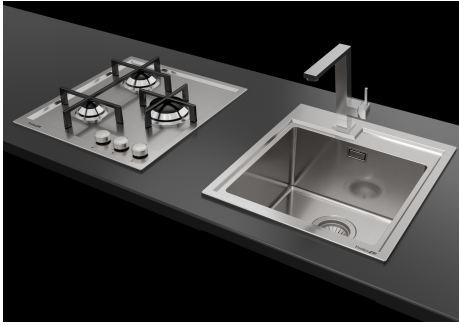

Fregadero Fortyfour

fregaderos

Código: 4151 050

CARACTERÍSTICAS

- | | |
|--------------------------|--|
| CUBETA DE RADIO ESTRECHO | Cubetas de formas cuadradas con un diseño moderno y una mayor capacidad. Para una estética minimalista conjugada con la máxima comodidad. |
| CUBETA PROFUNDA | Fregaderos que alcanzan una profundidad importante, más de 20 cm, gracias a la tecnología de producción avanzada, que ofrecen gran capacidad y practicidad en todas las operaciones de lavado. |
| FREGADEROS DE ESPESOR | Acero 1 mm de espesor. Un espesor importante que garantiza máxima robustez para los fregaderos que no conocen las señales del envejecimiento. |
| REBOSADERO PERIMETRAL | El rebosadero es una seguridad siempre presente en los fregaderos Foster que impide el desbordamiento del agua de la cubeta en caso de olvido. La solución del desagüe perimetral mejora la estética gracias a la forma cuadrada y esencial. |

DETALLES

- | | |
|-------------------|---------------------------|
| Acabado | Foster cepillado |
| Borde Instalación | Estándar (Borde 8 mm) |
| Material | Acero inoxidable AISI 304 |

Texture	Cepillado en la línea
Base	45 cm
Dimensiones	440x500 mm
Dotaciones estándar	Soportes de fijación, junta, desagüe, rebosadero y sifón, Caja de embalaje
Orificios Monomando	1 orificio de serie - 2º orificio bajo petición
Hueco de encastre	420x480 mm
Escurreidor	No
Anchura	44 cm
Medida de la cubeta	365x350mm
Número de cubetas	1 cubeta
Desagüe	Desagüe 3.5 "

DIBUJOS TÉCNICOS

GALERÍA

ACCESORIOS OPCIONALES

Rejilla portaplatos inox
8100 305

Tabla de corte de madera Iroko
8643 117

MARIDAJE RECOMENDADO

Placa de cocción S1000 Induction
7373 300

Placa de cocción Veronika
7063 052