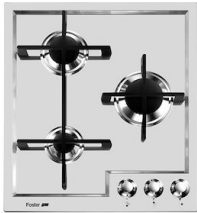

## Fregadero Fortyfour

fregaderos

Código: 4151 050

## MARIDAJE RECOMENDADO

Monomando Master

Monomando Tre Alto

Placa de cocción S1000 Induction

Placa de cocción Veronika