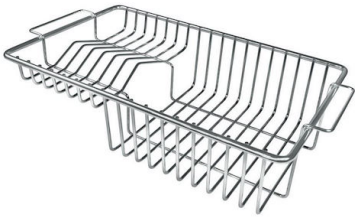

ACCESORIOS OPCIONALES

Rejilla portaplatos inox