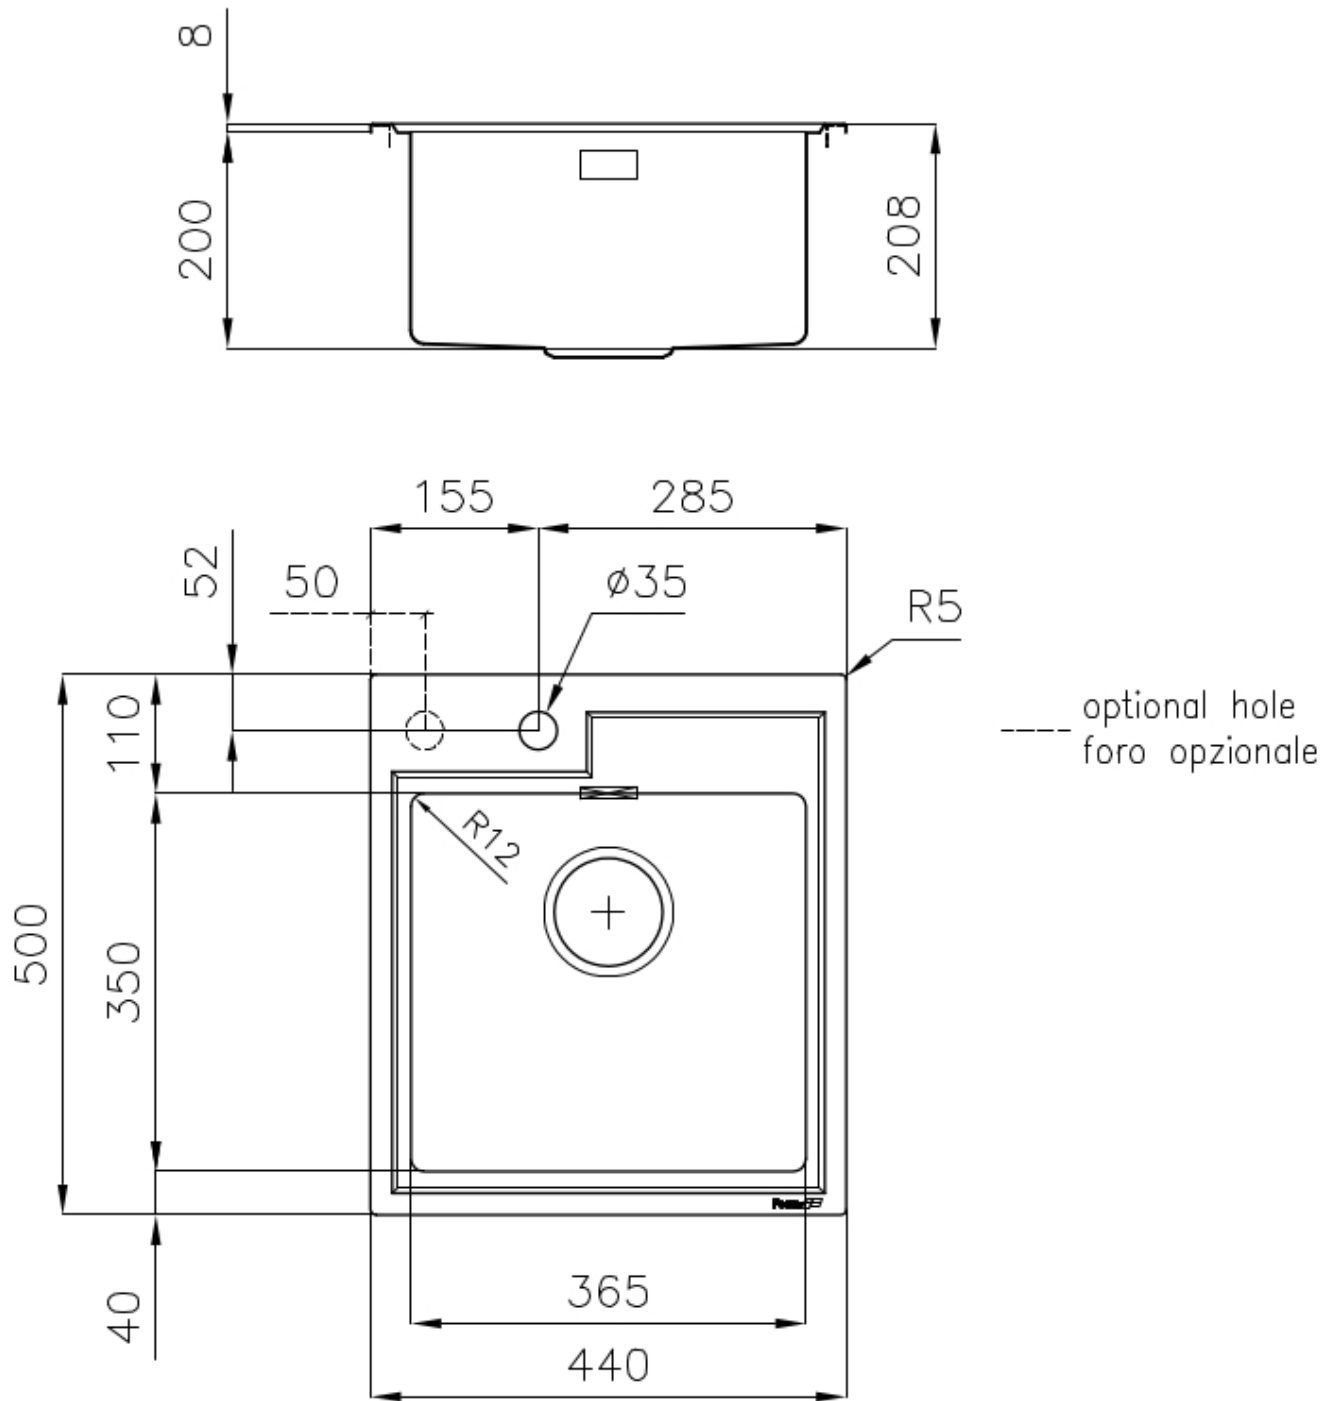

DIBUJOS TÉCNICOS