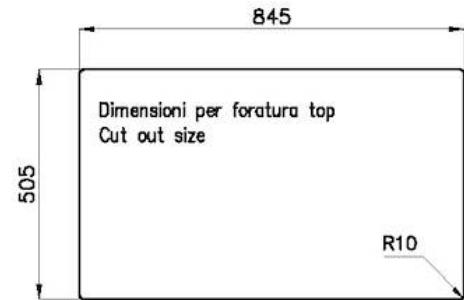

Filotop

FT

SPT

Sottotop

GALERÍA