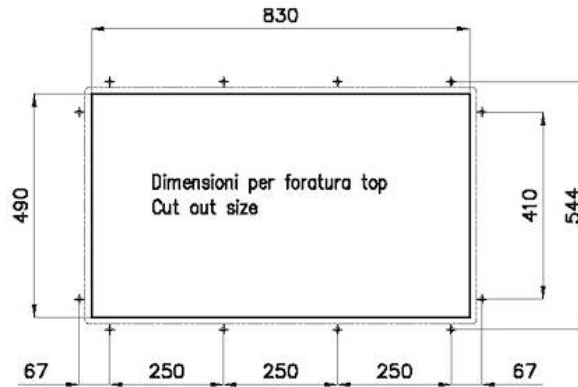

Filotop

FT

SPT

Sottotop

GALERÍA