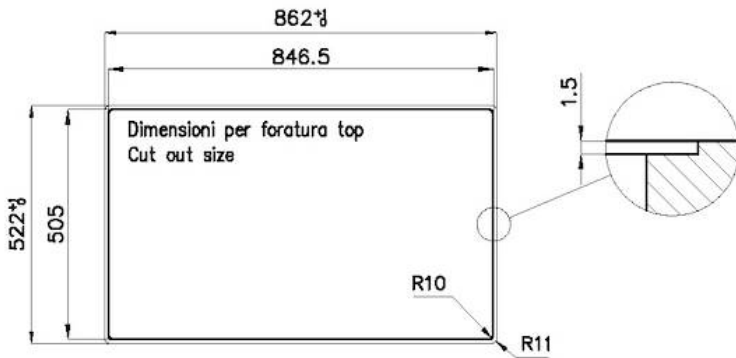

Filotop

FT

SPT

Sottotop

GALERÍA