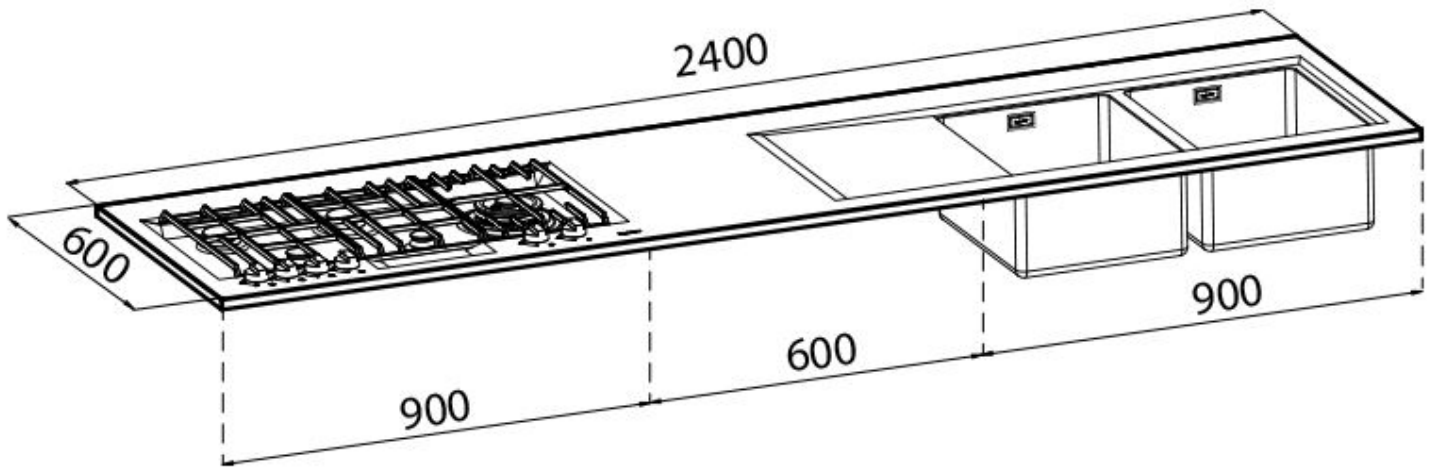

DETALLES

Material Acero inoxidable AISI 304

Texture Satinado

Dimensiones 2400x600 mm

Descripción completa Encimera inoxidable Master - 2400x600 - 20 mm de espesor

Elemento precalentamiento 5 quemadores

Orificios Monomando 2 orificios de serie

Semirrápido 2x1.750 W

- Dual 5.000 W

Seguridad Conjunto de válvula de seguridad con termopar de intervención rápida

Tipo de bloqueo Encimera de acero inox

Tipo de encendido Encendido eléctrico debajo del mando

Tipo de gas Probado para la instalación con Gas metano, set boquillas GLP incluidos.

Tipología Placa de gas

DIBUJOS TÉCNICOS

ACCESORIOS OPCIONALES

Tabla de corte Twin de madera
Iroko 8644 041