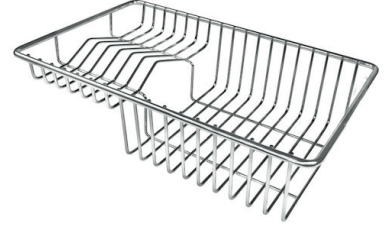

Fregadero S4001

fregaderos

Código: 3356 850

CARACTERÍSTICAS

-
- CUBETA DE RADIO ESTRECHO** Cubetas de formas cuadradas con un diseño moderno y una mayor capacidad. Para una estética minimalista conjugada con la máxima comodidad.
-
- CUBETA PROFUNDA** Fregaderos que alcanzan una profundidad importante, más de 20 cm, gracias a la tecnología de producción avanzada, que ofrecen gran capacidad y practicidad en todas las operaciones de lavado.
-
- DESAGÜE SPACE** Gracias al tapón en acero inoxidable da al desagüe un aspecto minimalista. Space también tiene un espacio limitado y permite un óptimo utilizzo del compartimiento inferior del fregadero.
-
- FREGADEROS DE ESPESOR** Acero 1 mm de espesor. Un espesor importante que garantiza máxima robustez para los fregaderos que no conocen las señales del envejecimiento.
-
- REBOSADERO PERIMETRAL** El rebosadero es una seguridad siempre presente en los fregaderos Foster que impide el desbordamiento del agua de la cubeta en caso de olvido. La solución del desagüe perimetral mejora la estética gracias a la forma cuadrada y esencial.
-
- SISTEMA DE AHORRO ESPACIO** Desagüe y sifón están diseñados para dejar el mayor espacio posible en la zona inferior del fregadero, hoy cada vez más útil con los sistemas de reciclaje.
-

DIBUJOS TÉCNICOS

GALERÍA

ACCESORIOS OPCIONALES

Cesta blanca de acero inoxidable

Cesta portaplatos inox

Cesta portaplatos inox

Cubeta blanca

escurre pasta en acero inoxidable

Kit tabla de corte de Iroko con
escurre pasta en acero inoxidable

Rejilla portaplatos inox

Tabla de corte de cristal

Tabla de corte de HPDE

Tabla de corte Twin de madera
Iroko

Tabla de corte Twin de madera
Iroko