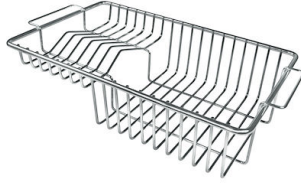

Fregadero S4001

fregaderos

Código: 3356 850

CARACTERÍSTICAS

-
- CUBETA DE RADIO ESTRECHO** Cubetas de formas cuadradas con un diseño moderno y una mayor capacidad. Para una estética minimalista conjugada con la máxima comodidad.
-
- CUBETA PROFUNDA** Fregaderos que alcanzan una profundidad importante, más de 20 cm, gracias a la tecnología de producción avanzada, que ofrecen gran capacidad y practicidad en todas las operaciones de lavado.
-
- DESAGÜE SPACE** Gracias al tapón en acero inoxidable da al desagüe un aspecto minimalista. Space también tiene un espacio limitado y permite un óptimo utilizzo del compartimiento inferior del fregadero.
-
- FREGADEROS DE ESPESOR** Acero 1 mm de espesor. Un espesor importante que garantiza máxima robustez para los fregaderos que no conocen las señales del envejecimiento.
-
- REBOSADERO PERIMETRAL** El rebosadero es una seguridad siempre presente en los fregaderos Foster que impide el desbordamiento del agua de la cubeta en caso de olvido. La solución del desagüe perimetral mejora la estética gracias a la forma cuadrada y esencial.
-
- SISTEMA DE AHORRO ESPACIO** Desagüe y sifón están diseñados para dejar el mayor espacio posible en la zona inferior del fregadero, hoy cada vez más útil con los sistemas de reciclaje.
-

DIBUJOS TÉCNICOS

GALERÍA

ACCESORIOS OPCIONALES

Cesta blanca de acero inoxidable

Cesta portaplatos inox

Cesta portaplatos inox

Cubeta blanca

escurre pasta en acero inoxidable

Kit tabla de corte de Iroko con
escurre pasta en acero inoxidable

Rejilla portaplatos inox

Tabla de corte de cristal

Tabla de corte de HPDE

Tabla de corte Twin de madera
Iroko

Tabla de corte Twin de madera
Iroko