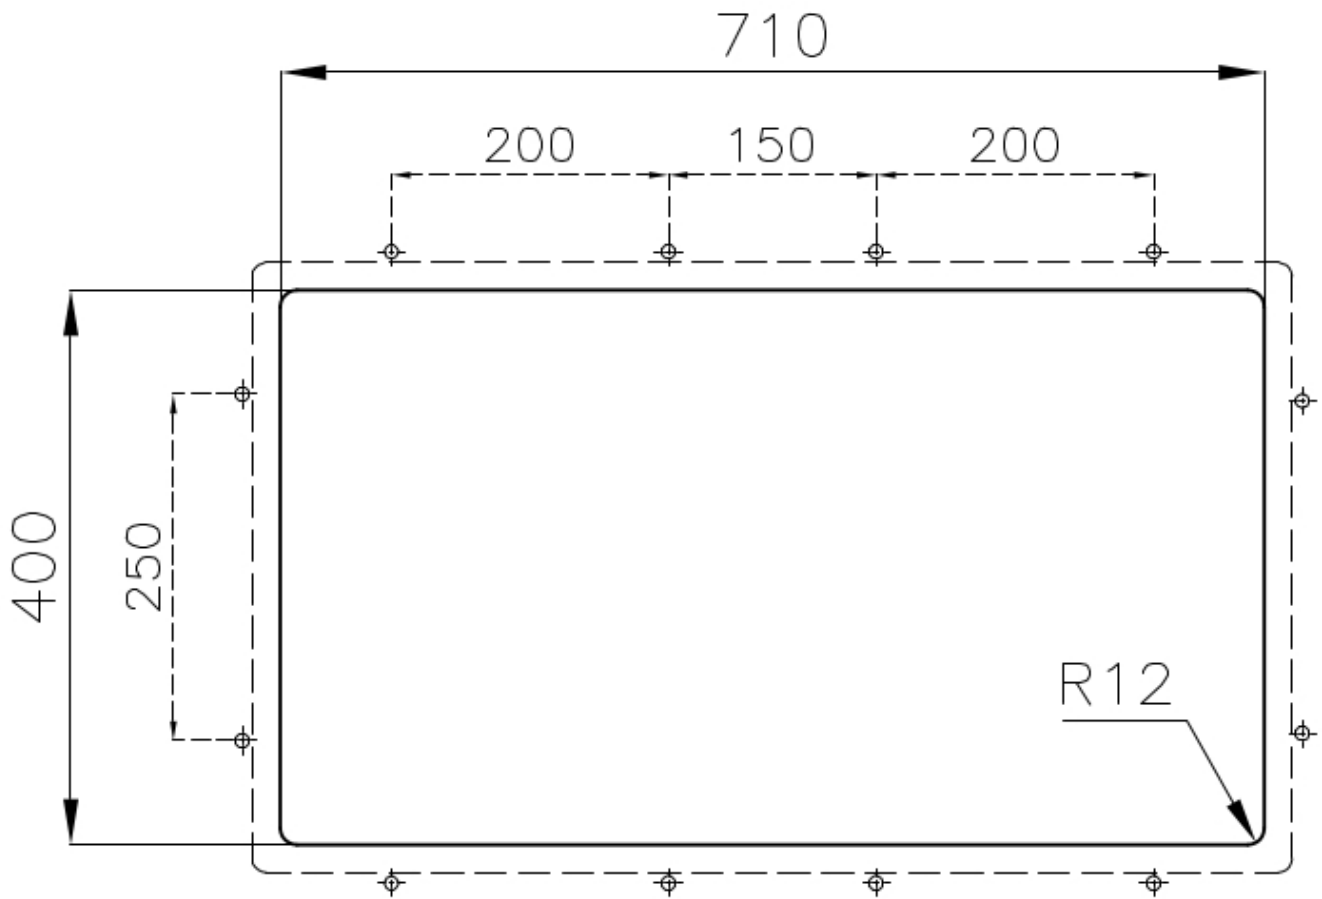

---

Base 80 cm

---

Dimensiones 750x440 mm

---

Dotaciones estándar Soportes de fijación, junta, desagüe, rebosadero y sifón, Caja de embalaje

---

Orificios Monomando Ningún orificio de serie

---

Hueco de encastre Ver hoja de datos técnicos

---

Escurridor No

---

Anchura 75 cm

---

Medida de la cubeta 340x400mm

---

Número de cubetas 2 cubetas

---

Desagüe Desagüe SPACE 3.5 "

---

## DIBUJOS TÉCNICOS