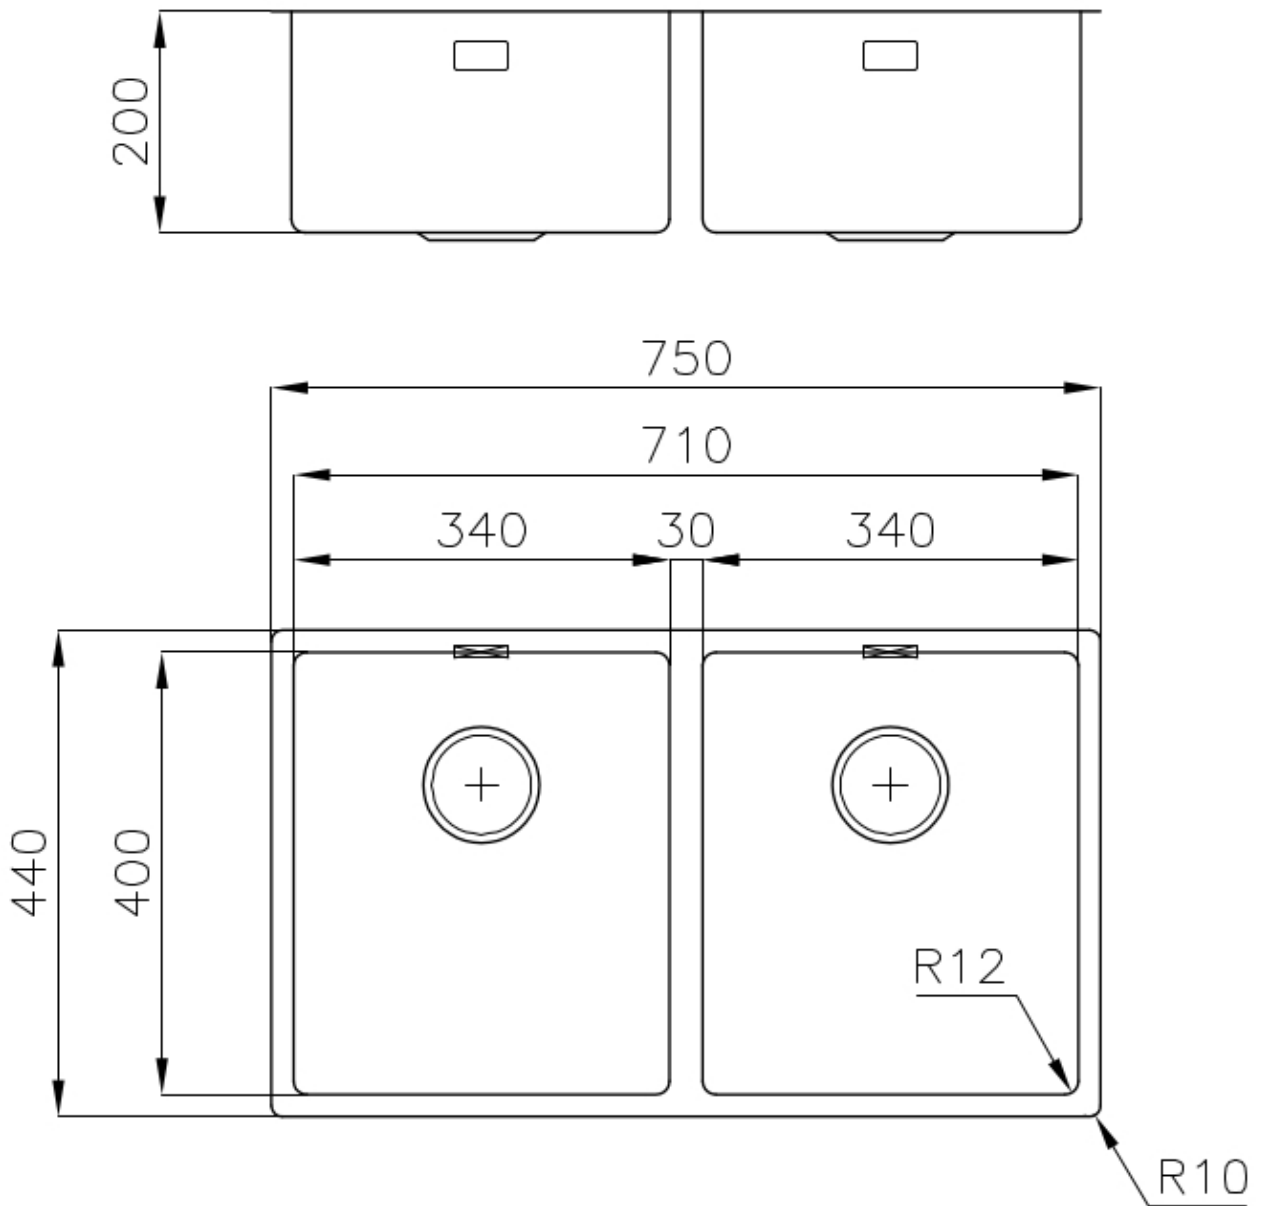

---

Base 80 cm

---

Dimensiones 750x440 mm

---

Dotaciones estándar Soportes de fijación, junta, desagüe, rebosadero y sifón, Caja de embalaje

---

Orificios Monomando Ningún orificio de serie

---

Hueco de encastre Ver hoja de datos técnicos

---

Escurridor No

---

Anchura 75 cm

---

Medida de la cubeta 340x400mm

---

Número de cubetas 2 cubetas

---

Desagüe Desagüe SPACE 3.5 "

---

## DIBUJOS TÉCNICOS