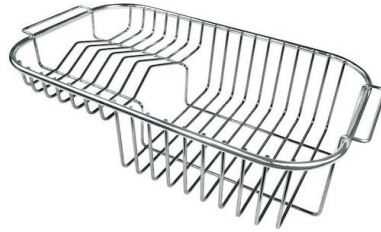

DESAGÜE 3,5" BASKET

Desagüe grande de 3,5" equipado con el práctico tapón cestillo que impide el flujo de las partes sólidas en la alcantarilla.

POSIBILIDAD SEGUNDO / TERCER ORIFICIO

El fregadero se puede personalizar con la ejecución de orificios adicionales, especificados en fase de pedido, utilizables para monomandos de doble orificio, para desagües con mando a distancia o para la instalación de dispensadores para el jabón. Las posiciones se indican en los diseños con orificios por una línea discontinua.

REBOSADERO PERIMETRAL

El rebosadero es una seguridad siempre presente en los fregaderos Foster que impide el desbordamiento del agua de la cubeta en caso de olvido. La solución del desagüe perimetral mejora la estética gracias a la forma cuadrada y esencial.

DIBUJOS TÉCNICOS

GALERÍA

ACCESORIOS OPCIONALES

Cesta blanca de acero inoxidable

Cesta portaplatos inox

Cubeta blanca

escurre pasta en acero inoxidable

Rejilla portaplatos inox

Tabla de corte de HPDE

Tabla de corte de madera Iroko

Bandeja perforada inox

Cesta blanca

Cesta blanca de acero inoxidable

Cesta portaplatos inox

Kit rallador con soporte para anillo y bandeja de recogida de alimentos