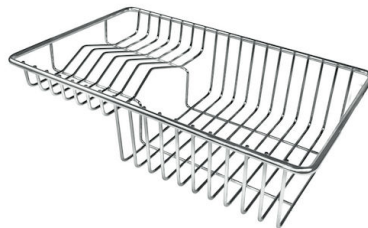

DESAGÜE 3,5" BASKET

Desagüe grande de 3,5" equipado con el práctico tapón cestillo que impide el flujo de las partes sólidas en la alcantarilla.

POSIBILIDAD SEGUNDO / TERCER ORIFICIO

El fregadero se puede personalizar con la ejecución de orificios adicionales, especificados en fase de pedido, utilizables para monomandos de doble orificio, para desagües con mando a distancia o para la instalación de dispensadores para el jabón. Las posiciones se indican en los diseños con orificios por una línea discontinua.

DIBUJOS TÉCNICOS

GALERÍA

ACCESORIOS OPCIONALES

Cesta blanca de acero inoxidable

Cesta portaplatos inox

Cubeta blanca

escurre pasta en acero inoxidable

Rejilla portaplatos inox

Tabla de corte de HPDE

Tabla de corte de madera Iroko

Bandeja perforada inox

Cesta blanca

Cesta blanca de acero inoxidable

Cesta portaplatos inox

Kit rallador con soporte para anillo y bandeja de recogida de alimentos

Kit tabla de corte de Iroko con escurre pasta en acero inoxidable

Tabla de corte de cristal

Tabla de corte Twin de madera Iroko

Tabla de corte Twin de madera Iroko

Tabla de corte Twin in HDPE

ATENCIÓN

Los accesorios 8159101, 8100303, 8151000 se utilizan sólo en combinación con el accesorio 8644101