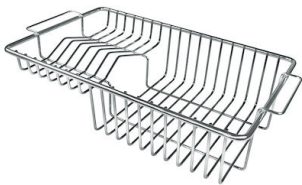

## ACCESORIOS OPCIONALES

**Cesta portaplatos inox**

8100 303

\* sólo en combinación con el accesorio  
8644 101

**Cubeta blanca**

8153 100

**Tabla de corte de cristal**

8631 300

**Tabla de corte de HDPE**

8657 001

**Tabla de corte Twin in HDPE**

8644 101

**Bandeja perforada inox**

8151 000

\* sólo en combinación con el accesorio  
8644 101

**Cesta portaplatos inox**

8100 201

**Kit rallador con soporte para anillo  
y bandeja de recogida de alimentos**

8159 101

\* sólo en combinación con el accesorio  
8644 101

**Tabla de corte de cristal**

8633 300

**Tabla de corte Twin de madera  
Iroko con escurridor de pasta en acero  
inoxidable**