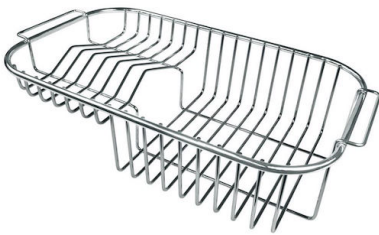

## ACCESORIOS OPCIONALES

Cesta portaplatos inox

Cubeta blanca

Kit tabla de corte de Iroko con  
escurre pasta en acero inoxidable

Tabla de corte de cristal

Tabla de corte de HPDE

Tabla de corte Twin de madera  
Iroko

Tabla de corte Twin de madera Iroko

Tabla de corte Twin in HDPE

Cesta blanca de acero inoxidable

Cesta portaplatos inox

Kit rallador con soporte para anillo y bandeja de recogida de alimentos

Tabla de corte de cristal