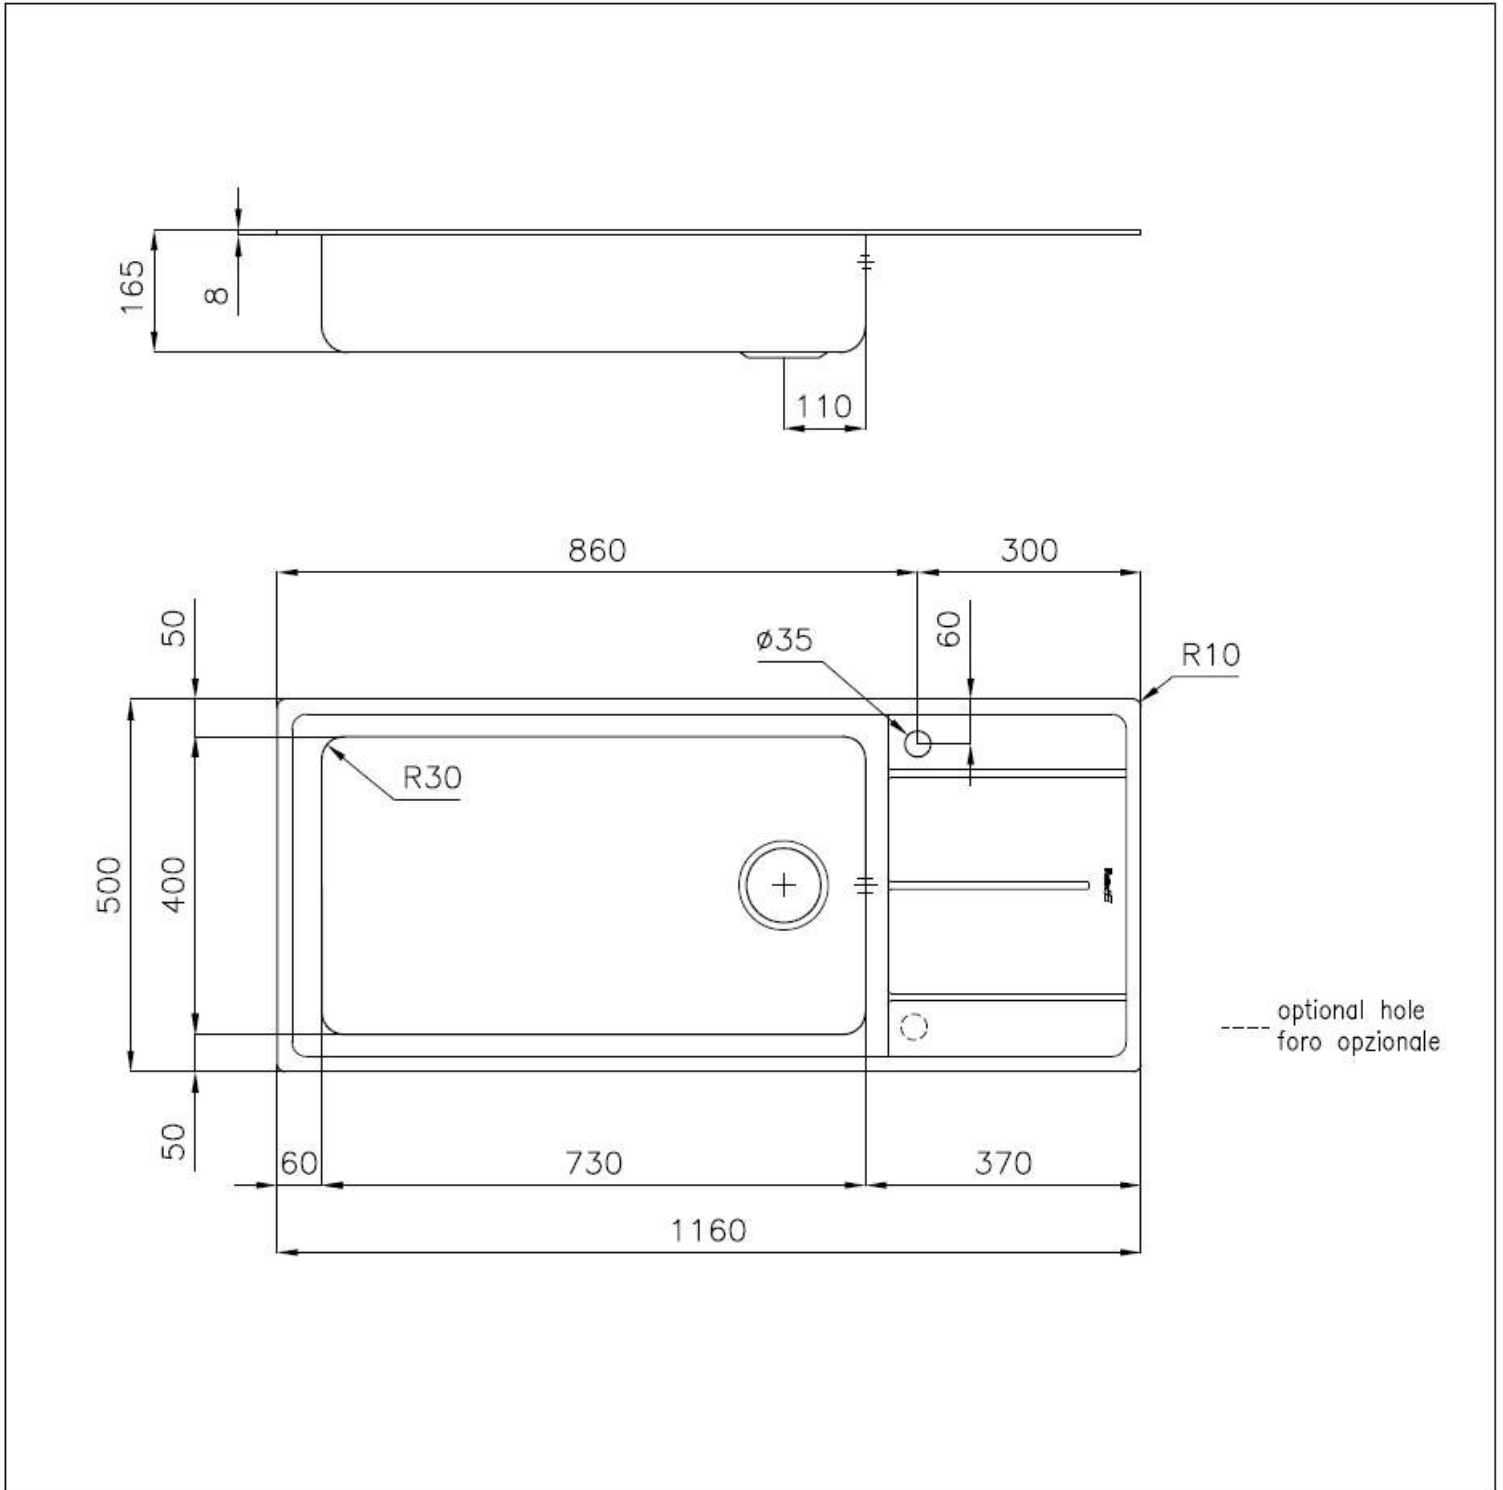

DIBUJOS TÉCNICOS

ACCESORIOS OPCIONALES