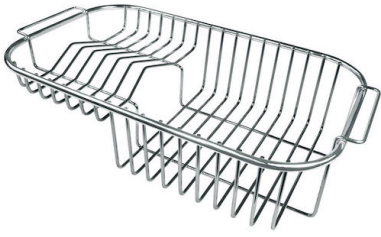

## ACCESORIOS OPCIONALES

Cesta blanca de acero inoxidable

Cesta portaplatos inox

Cubeta blanca

Kit tabla de corte de Iroko con escurre pasta en acero inoxidable

Tabla de corte de cristal

Tabla de corte de HPDE

Tabla de corte Twin de madera Iroko

Tabla de corte Twin de madera Iroko

Tabla de corte Twin in HDPE

Cesta portaplatos inox

Kit rallador con soporte para anillo y bandeja de recogida de alimentos

Tabla de corte de cristal