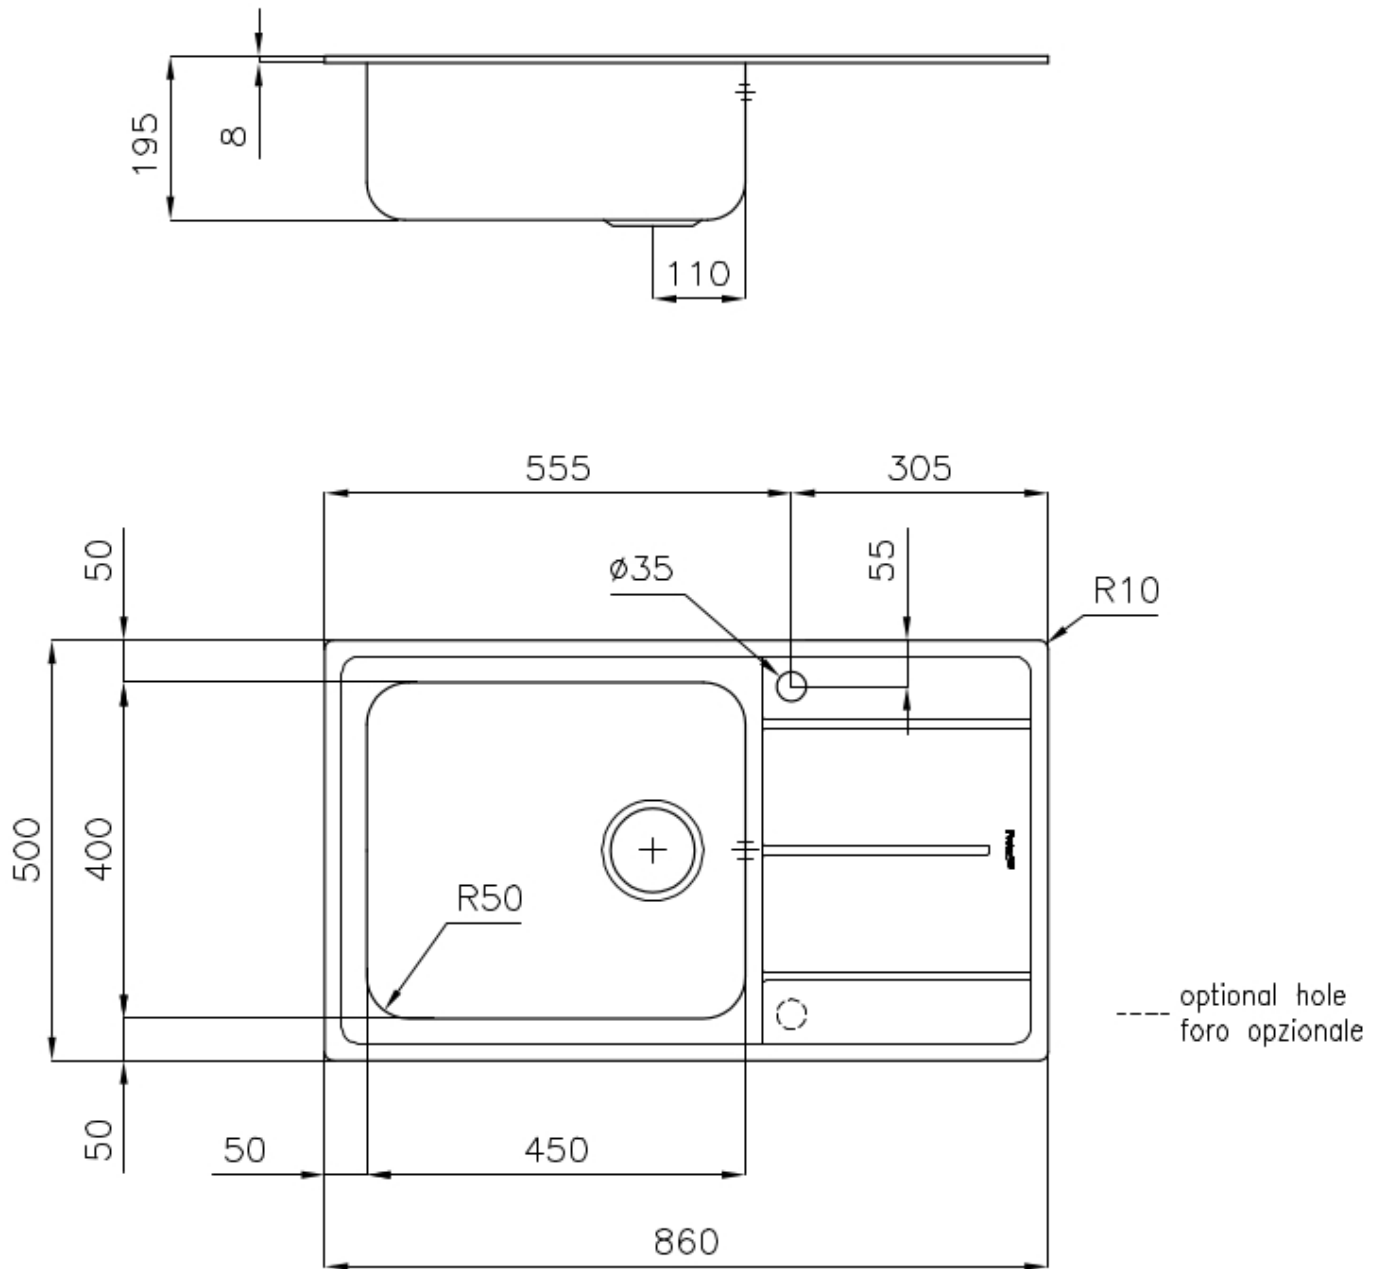

DIBUJOS TÉCNICOS