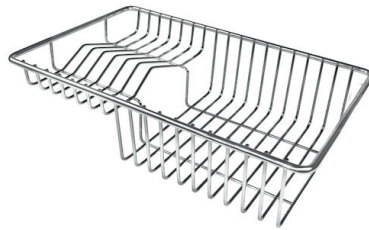

Cesta portaplatos inox