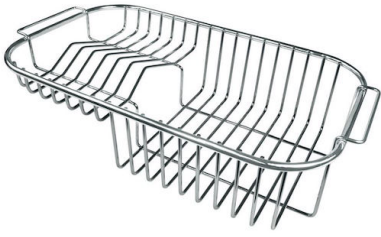

Fregadero Evo

fregaderos

Código: 3218 001

CARACTERÍSTICAS

- | | |
|---------------------------------------|---|
| CUBETA DE RADIO ESTRECHO | Cubetas de formas cuadradas con un diseño moderno y una mayor capacidad. Para una estética minimalista conjugada con la máxima comodidad. |
| CUBETA PROFUNDA | Fregaderos que alcanzan una profundidad importante, más de 20 cm, gracias a la tecnología de producción avanzada, que ofrecen gran capacidad y practicidad en todas las operaciones de lavado. |
| DESAGÜE 3,5" BASKET | Desagüe grande de 3,5" equipado con el práctico tapón cestillo que impide el flujo de las partes sólidas en la alcantarilla. |
| POSIBILIDAD SEGUNDO / TERCER ORIFICIO | El fregadero se puede personalizar con la ejecución de orificios adicionales, especificados en fase de pedido, utilizables para monomandos de doble orificio, para desagües con mando a distancia o para la instalación de dispensadores para el jabón. Las posiciones se indican en los diseños con orificios por una línea discontinua. |

GALERÍA

ACCESORIOS OPCIONALES

Cesta blanca de acero inoxidable

Cesta portaplatos inox

Cubeta blanca

Kit tabla de corte de Iroko con escurre pasta en acero inoxidable

Tabla de corte de cristal

Tabla de corte de HPDE

Tabla de corte Twin de madera Iroko

Tabla de corte Twin de madera Iroko

Tabla de corte Twin in HDPE

Cesta portaplatos inox

Kit rallador con soporte para anillo y bandeja de recogida de alimentos

Tabla de corte de cristal