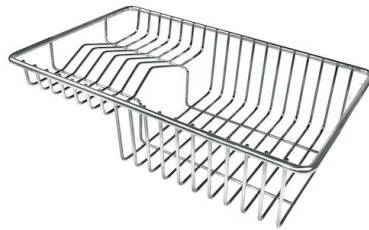

Fregadero Evo

fregaderos

Código: 3218 001

CARACTERÍSTICAS

- | | |
|---------------------------------------|---|
| CUBETA DE RADIO ESTRECHO | Cubetas de formas cuadradas con un diseño moderno y una mayor capacidad. Para una estética minimalista conjugada con la máxima comodidad. |
| CUBETA PROFUNDA | Fregaderos que alcanzan una profundidad importante, más de 20 cm, gracias a la tecnología de producción avanzada, que ofrecen gran capacidad y practicidad en todas las operaciones de lavado. |
| DESAGÜE 3,5" BASKET | Desagüe grande de 3,5" equipado con el práctico tapón cestillo que impide el flujo de las partes sólidas en la alcantarilla. |
| POSIBILIDAD SEGUNDO / TERCER ORIFICIO | El fregadero se puede personalizar con la ejecución de orificios adicionales, especificados en fase de pedido, utilizables para monomandos de doble orificio, para desagües con mando a distancia o para la instalación de dispensadores para el jabón. Las posiciones se indican en los diseños con orificios por una línea discontinua. |

DETALLES

- | | |
|-------------------|---------------------------|
| Acabado | Foster cepillado |
| Borde Instalación | Estándar (Borde 8 mm) |
| Material | Acero inoxidable AISI 304 |

Texture	Foster cepillado
Base	60 cm
Dimensiones	860x500 mm
Dotaciones estándar	Soportes de fijación, junta, desagüe, rebosadero y sifón, Caja de embalaje
Orificios Monomando	1 orificio de serie - 2º orificio bajo petición
Hueco de encastre	840x480 mm
Escurreidor	Si
Anchura	86 cm
Medida de la cubeta	450x400 mm
Número de cubetas	1 cubeta
Desagüe	Desagüe 3.5 "

GALERÍA

ACCESORIOS OPCIONALES

Cesta blanca de acero inoxidable

Cesta portaplatos inox

Cubeta blanca

Kit tabla de corte de Iroko con escurre pasta en acero inoxidable

Tabla de corte de cristal

Tabla de corte de HPDE