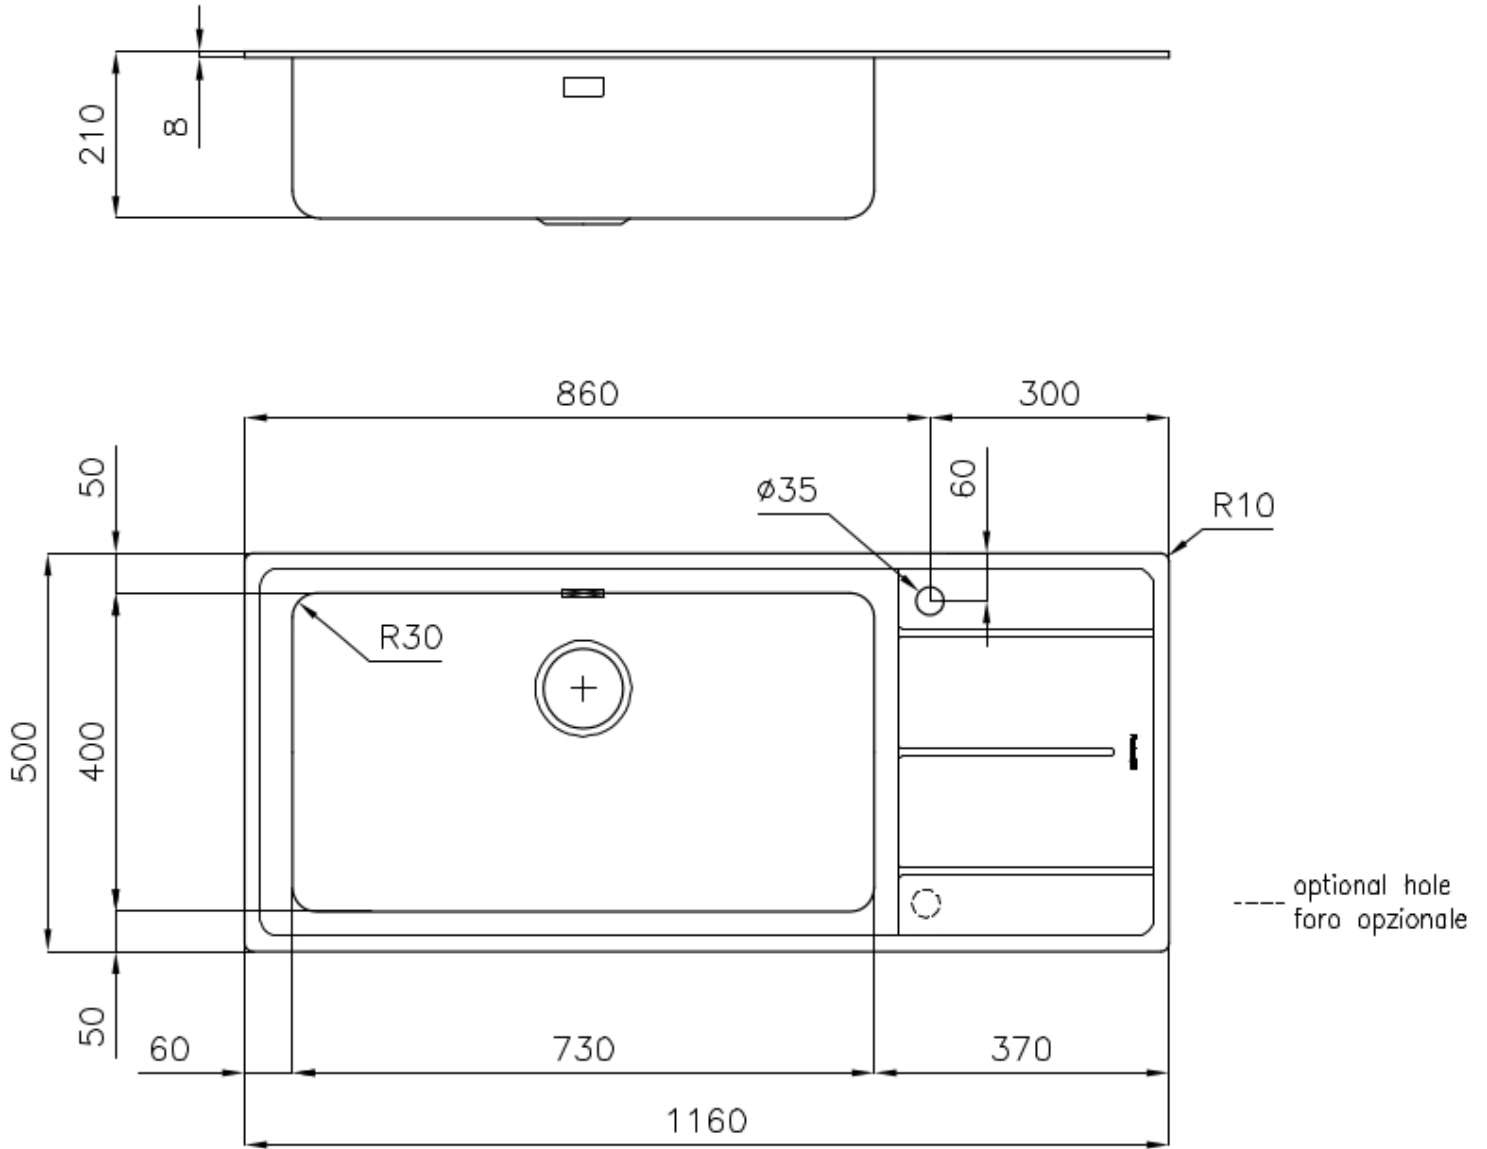

DIBUJOS TÉCNICOS