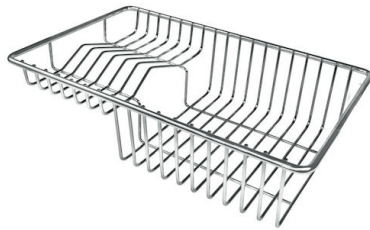

Cesta portaplatos inox