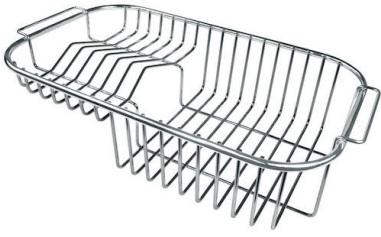

Fregadero Evo

fregaderos

Código: 3216 051

CARACTERÍSTICAS

-
- | | |
|---------------------------------------|---|
| CUBETA DE RADIO ESTRECHO | Cubetas de formas cuadradas con un diseño moderno y una mayor capacidad. Para una estética minimalista conjugada con la máxima comodidad. |
| CUBETA PROFUNDA | Fregaderos que alcanzan una profundidad importante, más de 20 cm, gracias a la tecnología de producción avanzada, que ofrecen gran capacidad y practicidad en todas las operaciones de lavado. |
| DESAGÜE 3,5" BASKET | Desagüe grande de 3,5" equipado con el práctico tapón cestillo que impide el flujo de las partes sólidas en la alcantarilla. |
| POSIBILIDAD SEGUNDO / TERCER ORIFICIO | El fregadero se puede personalizar con la ejecución de orificios adicionales, especificados en fase de pedido, utilizables para monomandos de doble orificio, para desagües con mando a distancia o para la instalación de dispensadores para el jabón. Las posiciones se indican en los diseños con orificios por una línea discontinua. |
| REBOSADERO PERIMETRAL | El rebosadero es una seguridad siempre presente en los fregaderos Foster que impide el desbordamiento del agua de la cubeta en caso de olvido. La solución del desagüe perimetral mejora la estética gracias a la forma cuadrada y esencial. |
-

DIBUJOS TÉCNICOS

GALERÍA

ACCESORIOS OPCIONALES

Cesta blanca de acero inoxidable

Cesta portaplatos inox

Cubeta blanca

Kit tabla de corte de Iroko con escurre pasta en acero inoxidable

Tabla de corte de cristal

Tabla de corte de HPDE

Tabla de corte Twin de madera Iroko

Tabla de corte Twin de madera Iroko

Tabla de corte Twin in HDPE

Cesta portaplatos inox

Kit rallador con soporte para anillo y bandeja de recogida de alimentos

Tabla de corte de cristal

Tabla de corte de madera Iroko

Tabla de corte deslizante de madera Iroko

ATENCIÓN

Los accesorios 8159101, 8100303, 8151000 se utilizan sólo en combinación con el accesorio 8644101