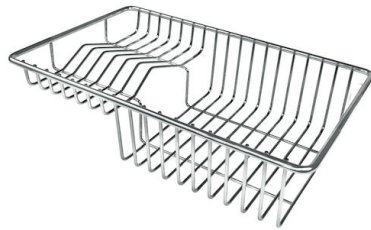

Fregadero Evo

fregaderos

Código: 3216 051

CARACTERÍSTICAS

-
- | | |
|---------------------------------------|---|
| CUBETA DE RADIO ESTRECHO | Cubetas de formas cuadradas con un diseño moderno y una mayor capacidad. Para una estética minimalista conjugada con la máxima comodidad. |
| CUBETA PROFUNDA | Fregaderos que alcanzan una profundidad importante, más de 20 cm, gracias a la tecnología de producción avanzada, que ofrecen gran capacidad y practicidad en todas las operaciones de lavado. |
| DESAGÜE 3,5" BASKET | Desagüe grande de 3,5" equipado con el práctico tapón cestillo que impide el flujo de las partes sólidas en la alcantarilla. |
| POSIBILIDAD SEGUNDO / TERCER ORIFICIO | El fregadero se puede personalizar con la ejecución de orificios adicionales, especificados en fase de pedido, utilizables para monomandos de doble orificio, para desagües con mando a distancia o para la instalación de dispensadores para el jabón. Las posiciones se indican en los diseños con orificios por una línea discontinua. |
| REBOSADERO PERIMETRAL | El rebosadero es una seguridad siempre presente en los fregaderos Foster que impide el desbordamiento del agua de la cubeta en caso de olvido. La solución del desagüe perimetral mejora la estética gracias a la forma cuadrada y esencial. |
-

DIBUJOS TÉCNICOS

GALERÍA

ACCESORIOS OPCIONALES

Cesta blanca de acero inoxidable

Cesta portaplatos inox

Cubeta blanca

Kit tabla de corte de Iroko con escurre pasta en acero inoxidable

Tabla de corte de cristal

Tabla de corte de HPDE

Tabla de corte Twin de madera Iroko

Tabla de corte Twin de madera Iroko

Tabla de corte Twin in HDPE

Cesta portaplatos inox

Kit rallador con soporte para anillo y bandeja de recogida de alimentos