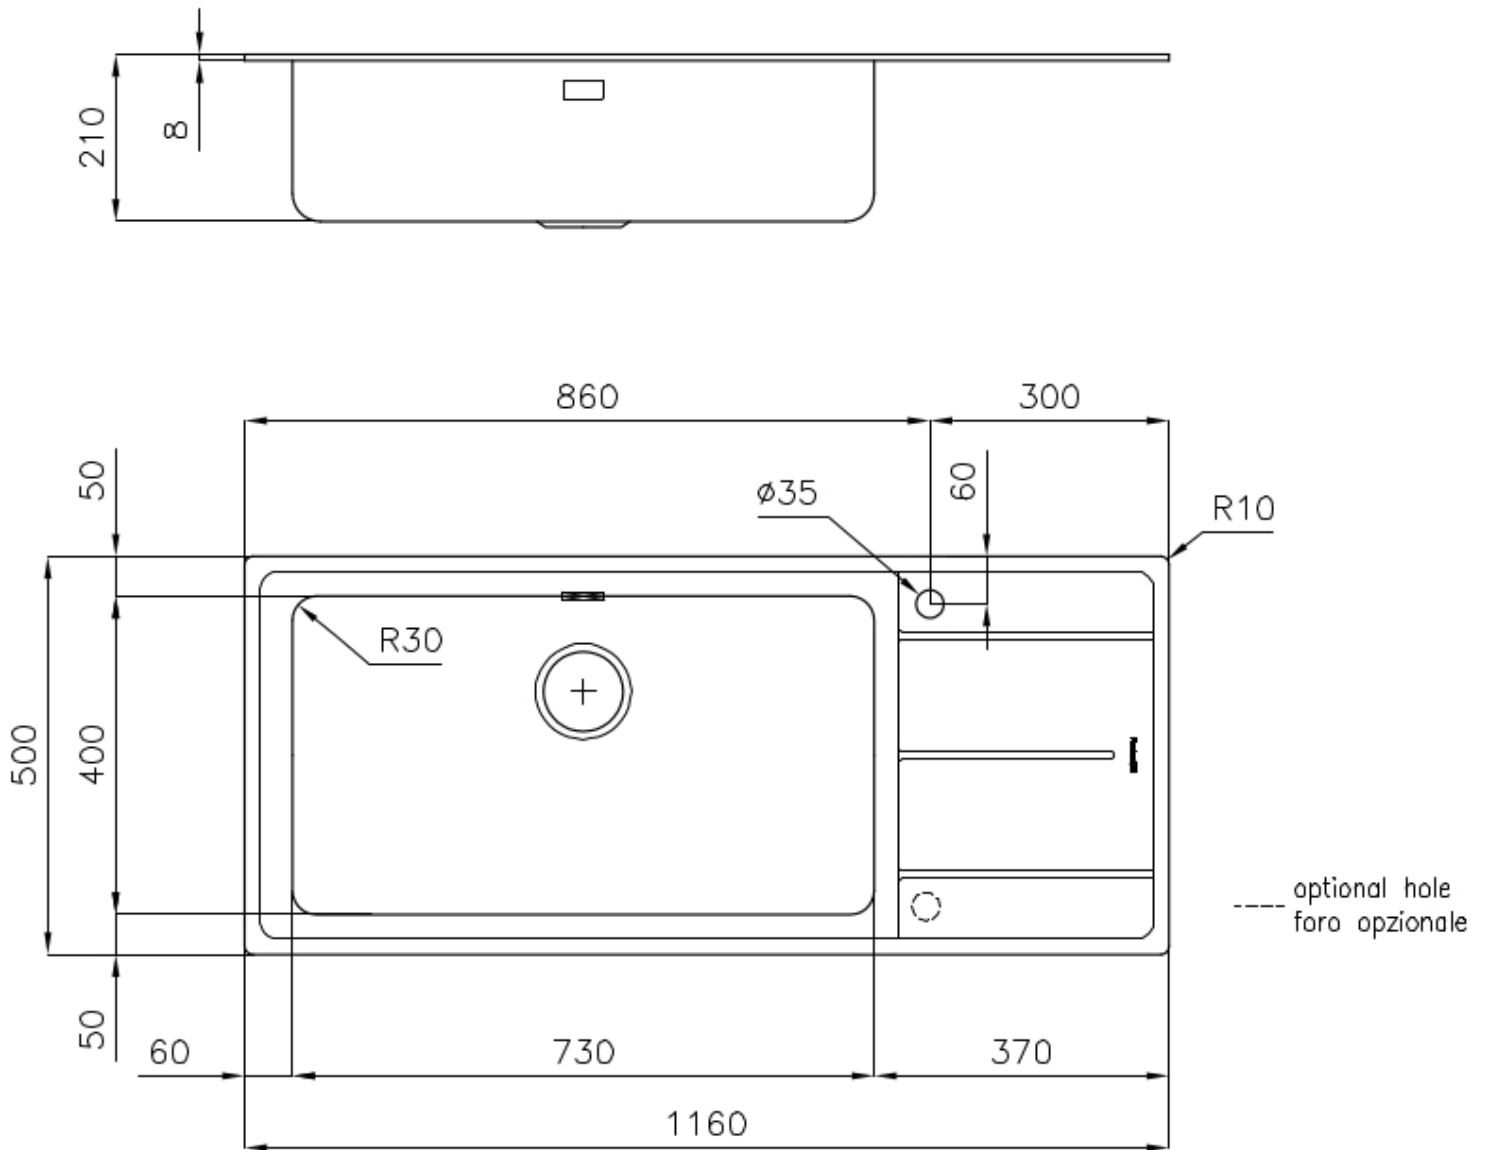

DIBUJOS TÉCNICOS