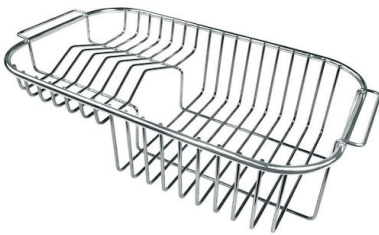

Fregadero Evo

fregaderos

Código: 3212 052

CARACTERÍSTICAS

-
- CUBETA DE RADIO ESTRECHO** Cubetas de formas cuadradas con un diseño moderno y una mayor capacidad. Para una estética minimalista conjugada con la máxima comodidad.
-
- CUBETA PROFUNDA** Fregaderos que alcanzan una profundidad importante, más de 20 cm, gracias a la tecnología de producción avanzada, que ofrecen gran capacidad y practicidad en todas las operaciones de lavado.
-
- DESAGÜE 3,5" BASKET** Desagüe grande de 3,5" equipado con el práctico tapón cestillo que impide el flujo de las partes sólidas en la alcantarilla.
-
- POSIBILIDAD SEGUNDO / TERCER ORIFICIO** El fregadero se puede personalizar con la ejecución de orificios adicionales, especificados en fase de pedido, utilizables para monomandos de doble orificio, para desagües con mando a distancia o para la instalación de dispensadores para el jabón. Las posiciones se indican en los diseños con orificios por una línea discontinua.
-
- REBOSADERO PERIMETRAL** El rebosadero es una seguridad siempre presente en los fregaderos Foster que impide el desbordamiento del agua de la cubeta en caso de olvido. La solución del desagüe perimetral mejora la estética gracias a la forma cuadrada y esencial.
-

DIBUJOS TÉCNICOS

GALERÍA

ACCESORIOS OPCIONALES

Cesta portaplatos inox

Cubeta blanca

Kit tabla de corte de Iroko con
escurre pasta en acero inoxidable

Tabla de corte de cristal

Tabla de corte de HPDE

Tabla de corte Twin de madera
Iroko

Tabla de corte Twin de madera Iroko

Tabla de corte Twin in HDPE

Cesta blanca de acero inoxidable

Cesta portaplatos inox

Kit rallador con soporte para anillo y bandeja de recogida de alimentos

Tabla de corte de cristal

Tabla de corte de madera Iroko

Tabla de corte deslizante de madera Iroko

ATENCIÓN

Los accesorios 8159101, 8100303, 8151000 se utilizan sólo en combinación con el accesorio 8644101