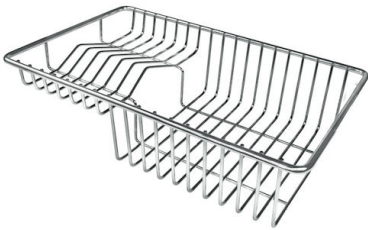

Fregadero Evo

fregaderos

Código: 3212 052

CARACTERÍSTICAS

-
- CUBETA DE RADIO ESTRECHO** Cubetas de formas cuadradas con un diseño moderno y una mayor capacidad. Para una estética minimalista conjugada con la máxima comodidad.
-
- CUBETA PROFUNDA** Fregaderos que alcanzan una profundidad importante, más de 20 cm, gracias a la tecnología de producción avanzada, que ofrecen gran capacidad y practicidad en todas las operaciones de lavado.
-
- DESAGÜE 3,5" BASKET** Desagüe grande de 3,5" equipado con el práctico tapón cestillo que impide el flujo de las partes sólidas en la alcantarilla.
-
- POSIBILIDAD SEGUNDO / TERCER ORIFICIO** El fregadero se puede personalizar con la ejecución de orificios adicionales, especificados en fase de pedido, utilizables para monomandos de doble orificio, para desagües con mando a distancia o para la instalación de dispensadores para el jabón. Las posiciones se indican en los diseños con orificios por una línea discontinua.
-
- REBOSADERO PERIMETRAL** El rebosadero es una seguridad siempre presente en los fregaderos Foster que impide el desbordamiento del agua de la cubeta en caso de olvido. La solución del desagüe perimetral mejora la estética gracias a la forma cuadrada y esencial.
-

DETALLES

Acabado Foster cepillado

Borde Instalación	Estándar (Borde 8 mm)
Material	Acero inoxidable AISI 304
Texture	Foster cepillado
Base	80-90 cm
Dimensiones	1160x500 mm
Dotaciones estándar	Soportes de fijación, junta, desagüe, rebosadero y sifón, Caja de embalaje
Orificios Monomando	1 orificio de serie - 2º orificio bajo petición
Hueco de encastre	1140x480 mm
Escurreidor	Si
Anchura	116 cm
Medida de la cubeta	340x400 mm - Grosor: 1 mm
Número de cubetas	2 cubetas
Desagüe	Desagüe 3.5 "

DIBUJOS TÉCNICOS

GALERÍA

ACCESORIOS OPCIONALES

Cesta portaplatos inox

Cubeta blanca

Kit tabla de corte de Iroko con
escurre pasta en acero inoxidable

Tabla de corte de cristal

Tabla de corte de HPDE