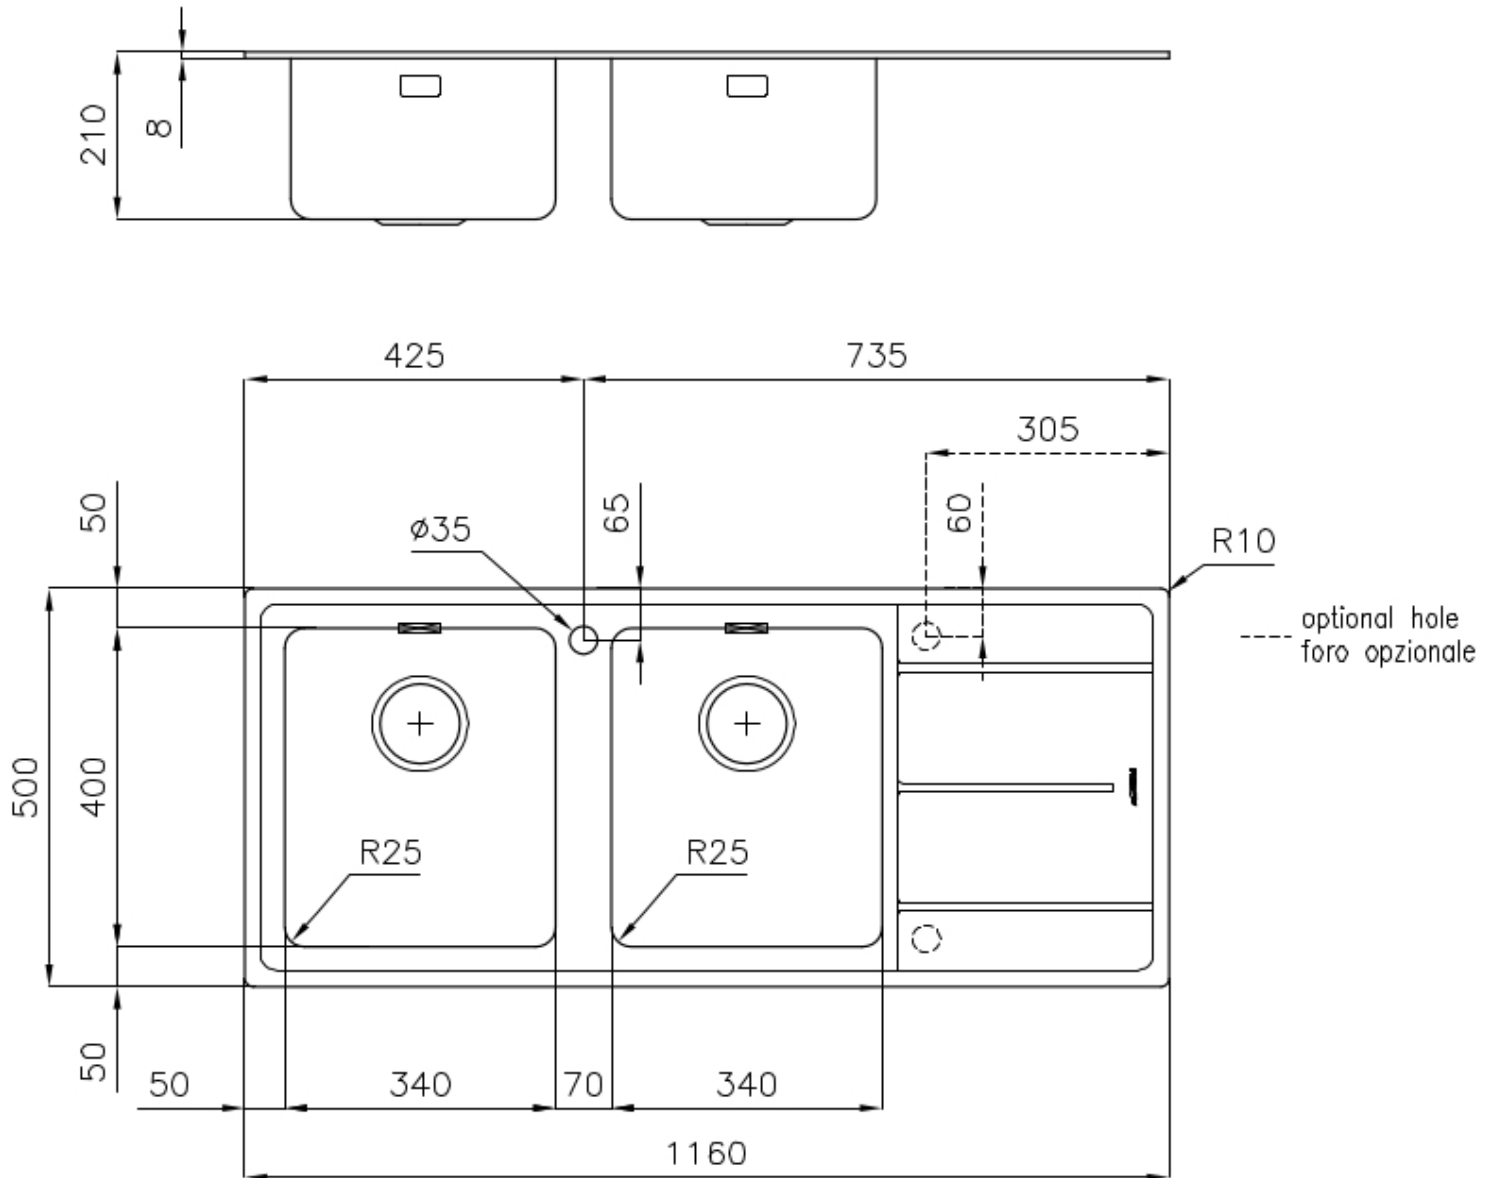

DIBUJOS TÉCNICOS