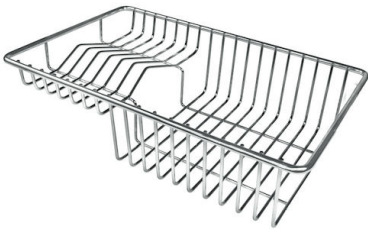

ACCESORIOS OPCIONALES

Cesta portaplatos inox