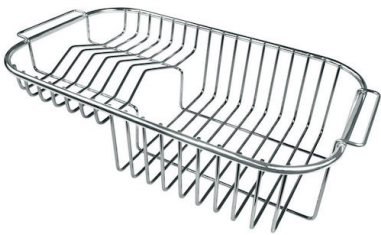

## ACCESORIOS OPCIONALES

Cesta portaplatos inox

Cubeta blanca

Kit tabla de corte de Iroko con  
escurre pasta en acero inoxidable

Tabla de corte de cristal

Tabla de corte de HPDE

Tabla de corte Twin de madera  
Iroko

Tabla de corte Twin de madera Iroko

Tabla de corte Twin in HDPE

Cesta blanca de acero inoxidable

Cesta portaplatos inox

Kit rallador con soporte para anillo y bandeja de recogida de alimentos

Tabla de corte de cristal