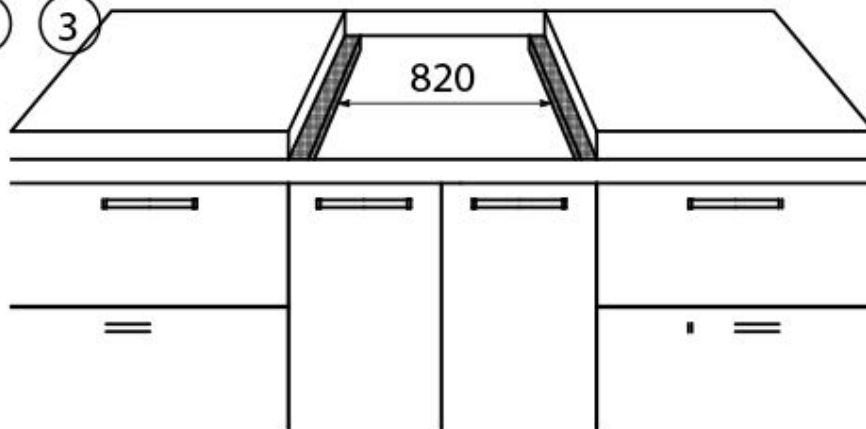

Bloques de Lavado GK

Range Top y encimera de acero inoxidable

Código: 3163 000

DETALLES

Material	Acero inoxidable AISI 304
Texture	Cepillado en la línea
Dimensiones	900x650 mm
Dotaciones estándar	Soportes de fijación, junta, desagüe, rebosadero y sifón, Caja de embalaje
Orificios Monomando	2 orificios de serie
Hueco de encastre	Ver hoja de datos técnicos
Medida de la cubeta	730x400 mm
Desagüe	Desagüe con mando automático SPACE - PA
Tipología	Placa de inducción

DIBUJOS TÉCNICOS

Incasso

①

②

③

GALERÍA

ACCESORIOS OPCIONALES

Cesta portaplatos inox