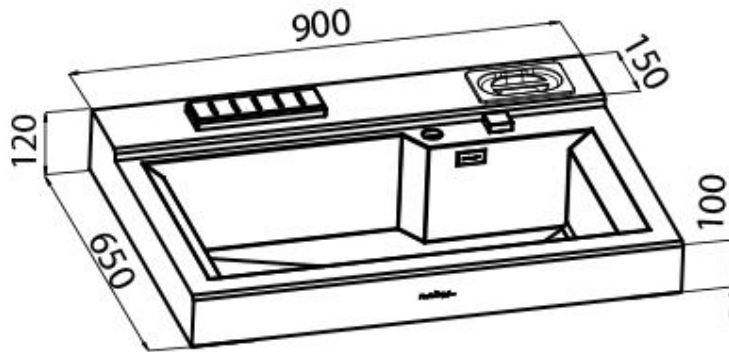

Bloques de Lavado GK

Range Top y encimera de acero inoxidable

Código: 3163 000

DETALLES

Material	Acero inoxidable AISI 304
Texture	Cepillado en la línea
Dimensiones	900x650 mm
Dotaciones estándar	Soportes de fijación, junta, desagüe, rebosadero y sifón, Caja de embalaje
Orificios Monomando	2 orificios de serie
Hueco de encastre	Ver hoja de datos técnicos
Medida de la cubeta	730x400 mm
Desagüe	Desagüe con mando automático SPACE - PA
Tipología	Placa de inducción

DIBUJOS TÉCNICOS

Incasso

①

②

③

GALERÍA

ACCESORIOS OPCIONALES

Cesta portaplatos inox

Planche de découpe en HDPE
Twin

Tabla de corte deslizante de
madera Iroko