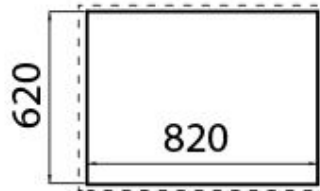

DIBUJOS TÉCNICOS

Incasso

①

②

③