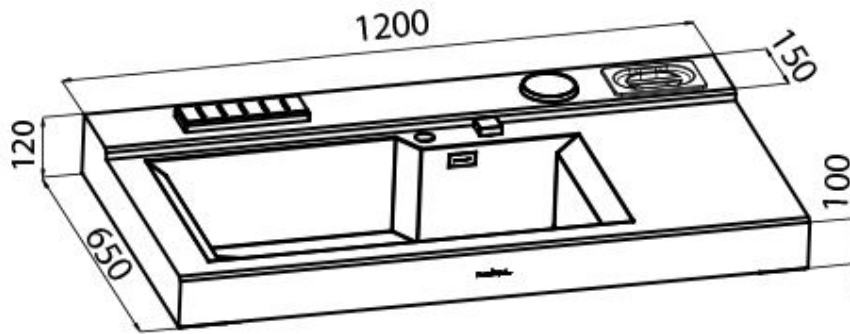

Bloques de Lavado GK

Range Top y encimera de acero inoxidable

Código: 3153 000

DETALLES

Material	Acero inoxidable AISI 304
Texture	Cepillado en la línea
Dimensiones	1200x650 mm
Dotaciones estándar	Soportes de fijación, junta, desagüe, rebosadero y sifón, Caja de embalaje
Orificios Monomando	2 orificios de serie
Hueco de encastre	Ver hoja de datos técnicos
Medida de la cubeta	730x400 mm
Número de cubetas	1 cubeta
Desagüe	Desagüe con mando automático SPACE - PA

DIBUJOS TÉCNICOS

Incasso

①

② ③

GALERÍA

ACCESORIOS OPCIONALES

Cesta portaplatos inox

Planche de découpe en HDPE
Twin