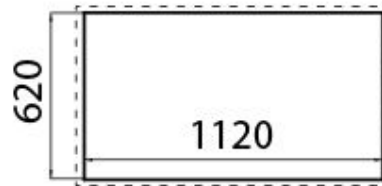

DIBUJOS TÉCNICOS

Incasso

①

② ③