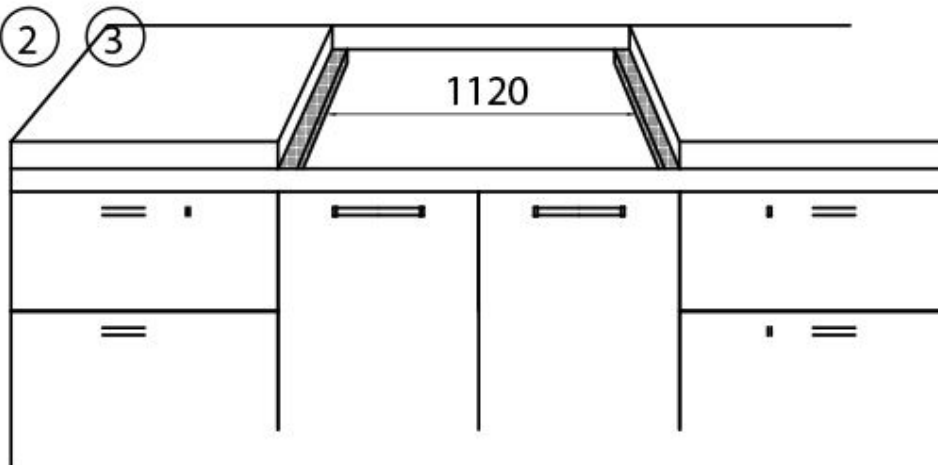

Bloques de Lavado GK

Range Top y encimera de acero inoxidable

Código: 3153 000

DETALLES

Material	Acero inoxidable AISI 304
Texture	Cepillado en la línea
Dimensiones	1200x650 mm
Dotaciones estándar	Soportes de fijación, junta, desagüe, rebosadero y sifón, Caja de embalaje
Orificios Monomando	2 orificios de serie
Hueco de encastre	Ver hoja de datos técnicos
Medida de la cubeta	730x400 mm
Número de cubetas	1 cubeta
Desagüe	Desagüe con mando automático SPACE - PA

DIBUJOS TÉCNICOS

Incasso

①

② ③

GALERÍA

ACCESORIOS OPCIONALES

Cesta portaplatos inox

Planche de découpe en HDPE
Twin