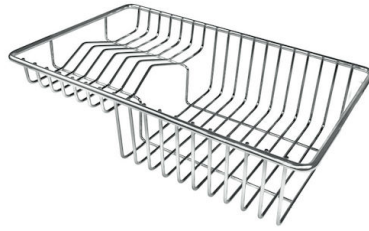

Fregadero Serie 45

fregaderos

Código: 3143 850

CARACTERÍSTICAS

-
- | | |
|--------------------------|--|
| CUBETA DE RADIO ESTRECHO | Cubetas de formas cuadradas con un diseño moderno y una mayor capacidad. Para una estética minimalista conjugada con la máxima comodidad. |
| CUBETA PROFUNDA | Fregaderos que alcanzan una profundidad importante, más de 20 cm, gracias a la tecnología de producción avanzada, que ofrecen gran capacidad y practicidad en todas las operaciones de lavado. |
| DESAGÜE 3,5" BASKET | Desagüe grande de 3,5" equipado con el práctico tapón cestillo que impide el flujo de las partes sólidas en la alcantarilla. |
| FREGADEROS DE ESPESOR | Acero 1 mm de espesor. Un espesor importante que garantiza máxima robustez para los fregaderos que no conocen las señales del envejecimiento. |
| REBOSADERO PERIMETRAL | El rebosadero es una seguridad siempre presente en los fregaderos Foster que impide el desbordamiento del agua de la cubeta en caso de olvido. La solución del desagüe perimetral mejora la estética gracias a la forma cuadrada y esencial. |
-

Dotaciones estándar Soportes de fijación, junta, desagüe, rebosadero y sifón, Caja de embalaje

Orificios Monomando Ningún orificio de serie

Hueco de encastre Ver hoja de datos técnicos

Escurreidor No

Anchura 83 cm

Medida de la cubeta 800x450 mm

Número de cubetas 1 cubeta

Desagüe Desagüe 3.5 "

DIBUJOS TÉCNICOS

ACCESORIOS OPCIONALES

Bandeja perforada inox

8151 000

* sólo en combinación con el accesorio
8100 627

Cesta portaplatos inox

8100 303

* sólo en combinación con el accesorio
8100 627

Cubeta blanca

8153 100

**Kit rallador con soporte para anillo
y bandeja de recogida de alimentos**

8159 101

* sólo en combinación con el accesorio
8100 627