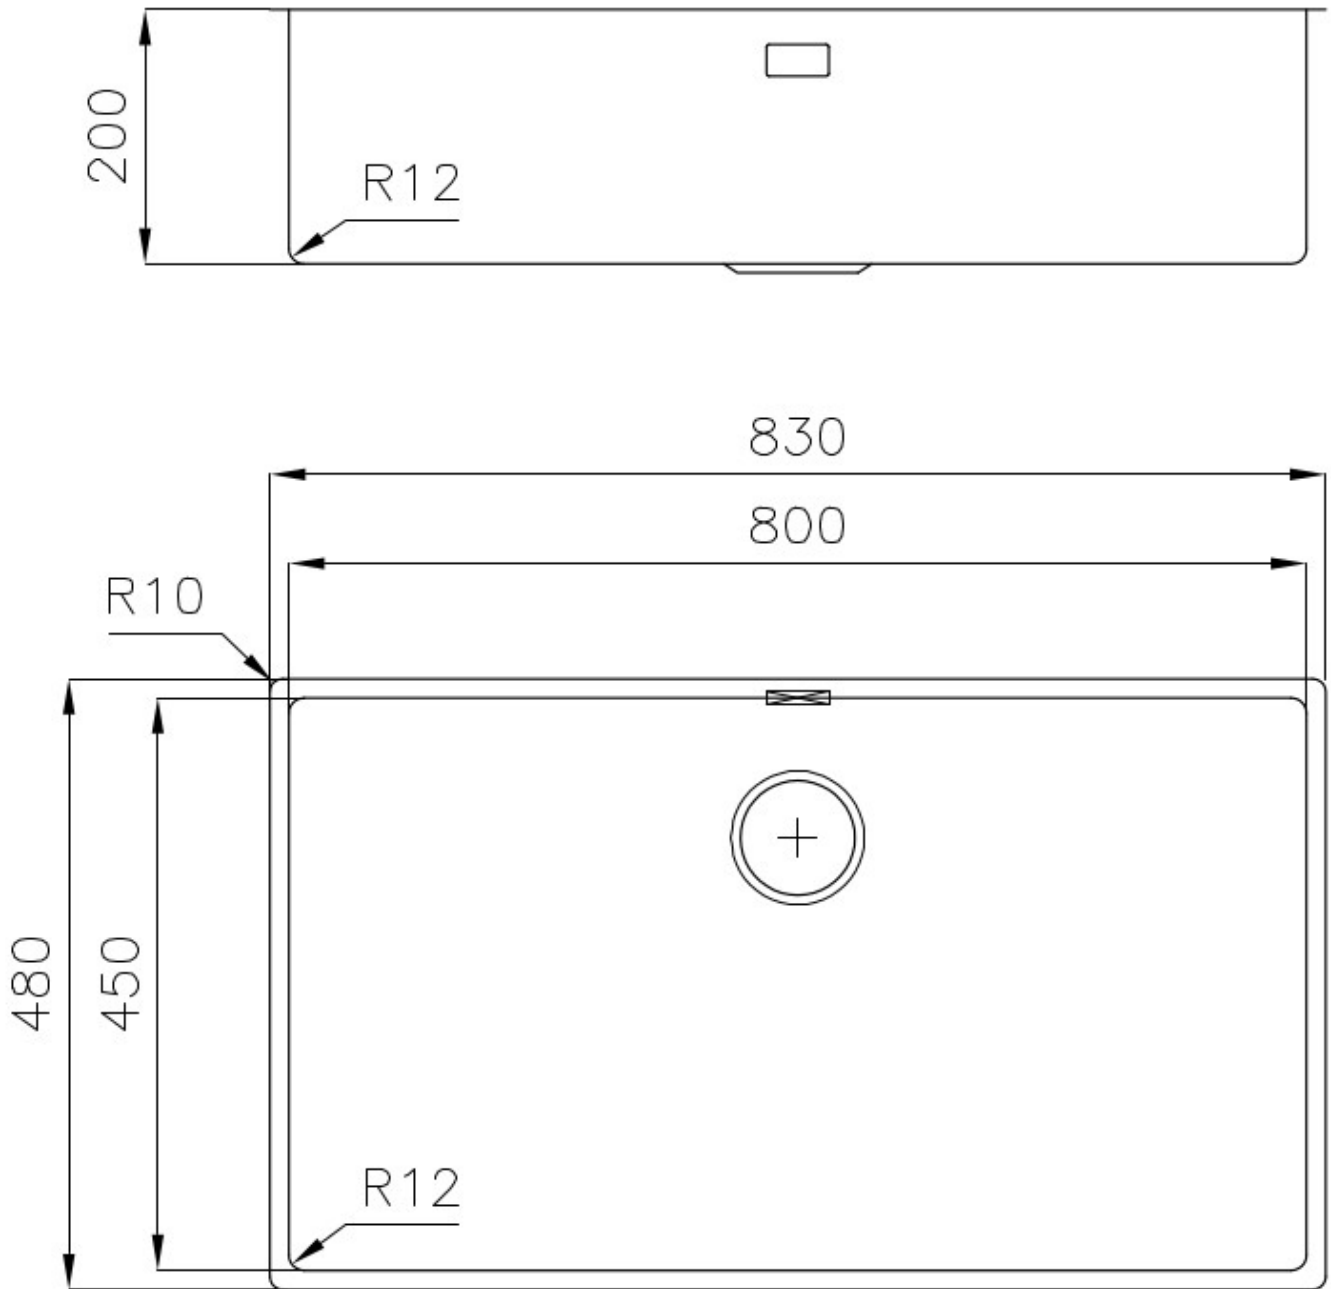

Fregadero Serie 45

fregaderos

Código: 3143 850

CARACTERÍSTICAS

-
- | | |
|--------------------------|--|
| CUBETA DE RADIO ESTRECHO | Cubetas de formas cuadradas con un diseño moderno y una mayor capacidad. Para una estética minimalista conjugada con la máxima comodidad. |
| CUBETA PROFUNDA | Fregaderos que alcanzan una profundidad importante, más de 20 cm, gracias a la tecnología de producción avanzada, que ofrecen gran capacidad y practicidad en todas las operaciones de lavado. |
| DESAGÜE 3,5" BASKET | Desagüe grande de 3,5" equipado con el práctico tapón cestillo que impide el flujo de las partes sólidas en la alcantarilla. |
| FREGADEROS DE ESPESOR | Acero 1 mm de espesor. Un espesor importante que garantiza máxima robustez para los fregaderos que no conocen las señales del envejecimiento. |
| REBOSADERO PERIMETRAL | El rebosadero es una seguridad siempre presente en los fregaderos Foster que impide el desbordamiento del agua de la cubeta en caso de olvido. La solución del desagüe perimetral mejora la estética gracias a la forma cuadrada y esencial. |
-

DETALLES

-
- | | |
|-------------------|---------------------------|
| Borde Instalación | Bajo la encimera |
| Material | Acero inoxidable AISI 304 |
-

Texture Foster cepillado

Base 90 cm

Dimensiones 830x480 mm

Dotaciones estándar Soportes de fijación, junta, desagüe, rebosadero y sifón, Caja de embalaje

Orificios Monomando Ningún orificio de serie

Hueco de encastre Ver hoja de datos técnicos

Escurreidor No

Anchura 83 cm

Medida de la cubeta 800x450 mm

Número de cubetas 1 cubeta

Desagüe Desagüe 3.5 "

DIBUJOS TÉCNICOS

ACCESORIOS OPCIONALES

Bandeja perforada inox

8151 000

* sólo en combinación con el accesorio
8100 627