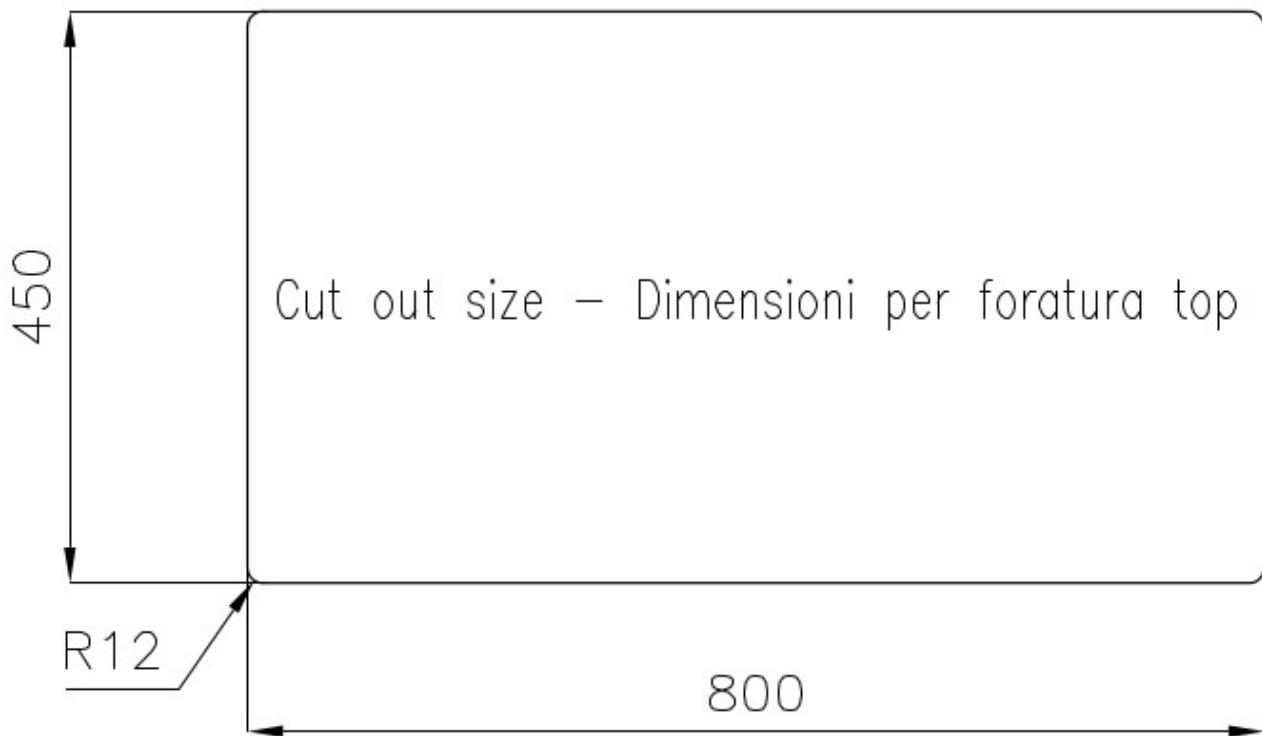

Fregadero Serie 45

fregaderos

Código: 3143 850

CARACTERÍSTICAS

-
- | | |
|--------------------------|--|
| CUBETA DE RADIO ESTRECHO | Cubetas de formas cuadradas con un diseño moderno y una mayor capacidad. Para una estética minimalista conjugada con la máxima comodidad. |
| CUBETA PROFUNDA | Fregaderos que alcanzan una profundidad importante, más de 20 cm, gracias a la tecnología de producción avanzada, que ofrecen gran capacidad y practicidad en todas las operaciones de lavado. |
| DESAGÜE 3,5" BASKET | Desagüe grande de 3,5" equipado con el práctico tapón cestillo que impide el flujo de las partes sólidas en la alcantarilla. |
| FREGADEROS DE ESPESOR | Acero 1 mm de espesor. Un espesor importante que garantiza máxima robustez para los fregaderos que no conocen las señales del envejecimiento. |
| REBOSADERO PERIMETRAL | El rebosadero es una seguridad siempre presente en los fregaderos Foster que impide el desbordamiento del agua de la cubeta en caso de olvido. La solución del desagüe perimetral mejora la estética gracias a la forma cuadrada y esencial. |
-

DETALLES

-
- | | |
|-------------------|---------------------------|
| Borde Instalación | Bajo la encimera |
| Material | Acero inoxidable AISI 304 |
-

Texture Foster cepillado

Base 90 cm

Dimensiones 830x480 mm

Dotaciones estándar Soportes de fijación, junta, desagüe, rebosadero y sifón, Caja de embalaje

Orificios Monomando Ningún orificio de serie

Hueco de encastre Ver hoja de datos técnicos

Escurreidor No

Anchura 83 cm

Medida de la cubeta 800x450 mm

Número de cubetas 1 cubeta

Desagüe Desagüe 3.5 "

DIBUJOS TÉCNICOS

ACCESORIOS OPCIONALES

Bandeja perforada inox

8151 000

* sólo en combinación con el accesorio
8100 627