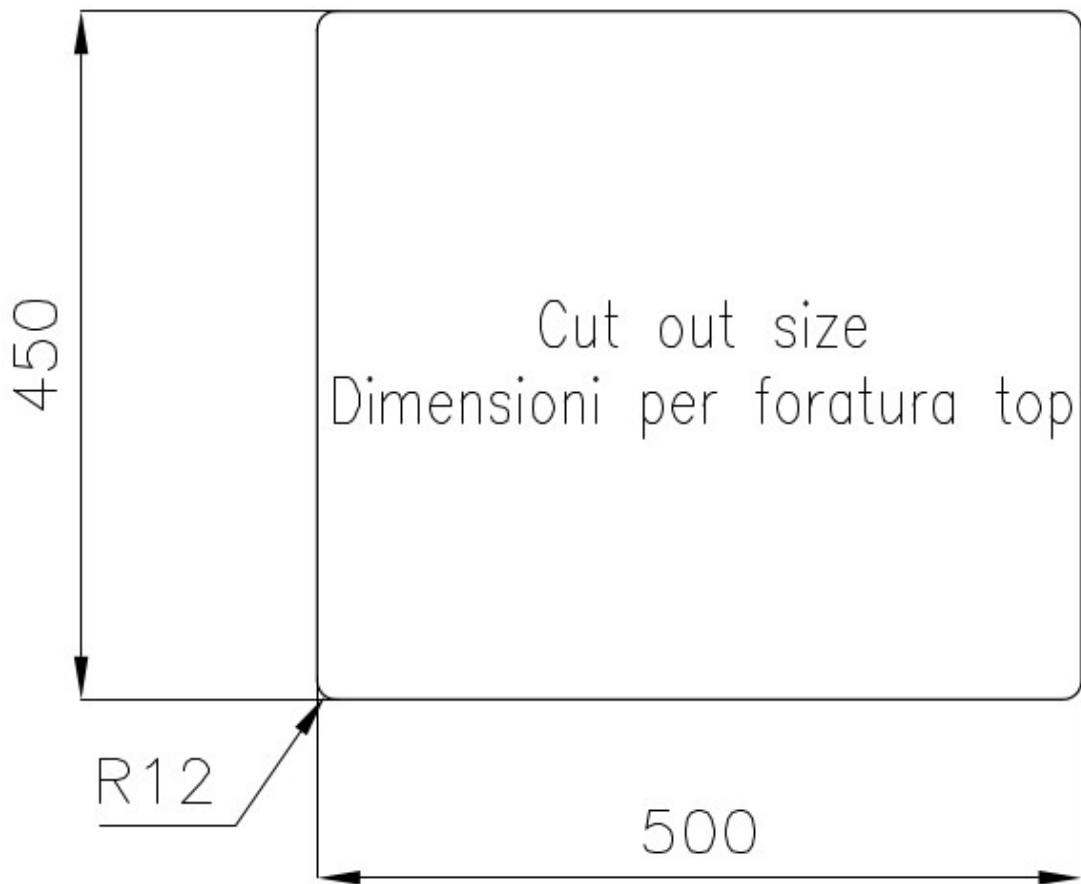

Fregadero Serie 45

fregaderos

Código: 3141 850

CARACTERÍSTICAS

- | | |
|--------------------------|--|
| CUBETA DE RADIO ESTRECHO | Cubetas de formas cuadradas con un diseño moderno y una mayor capacidad. Para una estética minimalista conjugada con la máxima comodidad. |
| CUBETA PROFUNDA | Fregaderos que alcanzan una profundidad importante, más de 20 cm, gracias a la tecnología de producción avanzada, que ofrecen gran capacidad y practicidad en todas las operaciones de lavado. |
| DESAGÜE 3,5" BASKET | Desagüe grande de 3,5" equipado con el práctico tapón cestillo que impide el flujo de las partes sólidas en la alcantarilla. |
| FREGADEROS DE ESPESOR | Acero 1 mm de espesor. Un espesor importante que garantiza máxima robustez para los fregaderos que no conocen las señales del envejecimiento. |
| REBOSADERO PERIMETRAL | El rebosadero es una seguridad siempre presente en los fregaderos Foster que impide el desbordamiento del agua de la cubeta en caso de olvido. La solución del desagüe perimetral mejora la estética gracias a la forma cuadrada y esencial. |

DETALLES

- | | |
|-------------------|---------------------------|
| Borde Instalación | Bajo la encimera |
| Material | Acero inoxidable AISI 304 |

Texture Foster cepillado

Base 60 cm

Dimensiones 530x480 mm

Dotaciones estándar Soportes de fijación, junta, desagüe, rebosadero y sifón, Caja de embalaje

Orificios Monomando Ningún orificio de serie

Hueco de encastre Ver hoja de datos técnicos

Escurreidor No

Anchura 53 cm

Medida de la cubeta 500x450 mm

Número de cubetas 1 cubeta

Desagüe Desagüe 3.5 "

DIBUJOS TÉCNICOS

ACCESORIOS OPCIONALES

Bandeja perforada inox

8151 000

* sólo en combinación con el accesorio
8100 627