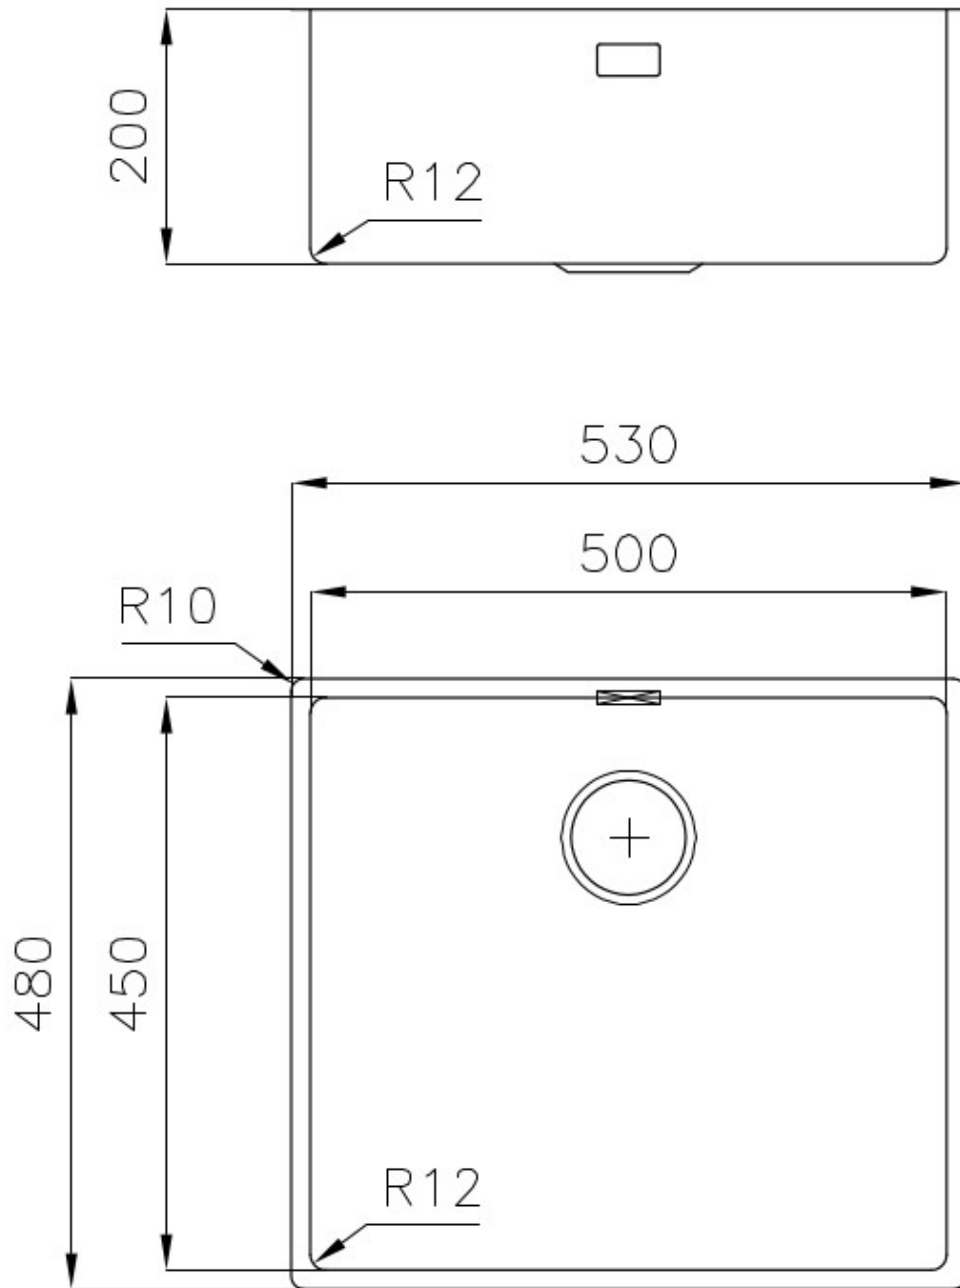

Fregadero Serie 45

fregaderos

Código: 3141 850

CARACTERÍSTICAS

- | | |
|--------------------------|--|
| CUBETA DE RADIO ESTRECHO | Cubetas de formas cuadradas con un diseño moderno y una mayor capacidad. Para una estética minimalista conjugada con la máxima comodidad. |
| CUBETA PROFUNDA | Fregaderos que alcanzan una profundidad importante, más de 20 cm, gracias a la tecnología de producción avanzada, que ofrecen gran capacidad y practicidad en todas las operaciones de lavado. |
| DESAGÜE 3,5" BASKET | Desagüe grande de 3,5" equipado con el práctico tapón cestillo que impide el flujo de las partes sólidas en la alcantarilla. |
| FREGADEROS DE ESPESOR | Acero 1 mm de espesor. Un espesor importante que garantiza máxima robustez para los fregaderos que no conocen las señales del envejecimiento. |
| REBOSADERO PERIMETRAL | El rebosadero es una seguridad siempre presente en los fregaderos Foster que impide el desbordamiento del agua de la cubeta en caso de olvido. La solución del desagüe perimetral mejora la estética gracias a la forma cuadrada y esencial. |

DETALLES

- | | |
|-------------------|---------------------------|
| Borde Instalación | Bajo la encimera |
| Material | Acero inoxidable AISI 304 |

Texture Foster cepillado

Base 60 cm

Dimensiones 530x480 mm

Dotaciones estándar Soportes de fijación, junta, desagüe, rebosadero y sifón, Caja de embalaje

Orificios Monomando Ningún orificio de serie

Hueco de encastre Ver hoja de datos técnicos

Escurreidor No

Anchura 53 cm

Medida de la cubeta 500x450 mm

Número de cubetas 1 cubeta

Desagüe Desagüe 3.5 "

DIBUJOS TÉCNICOS

ACCESORIOS OPCIONALES

Bandeja perforada inox

8151 000

* sólo en combinación con el accesorio
8100 627