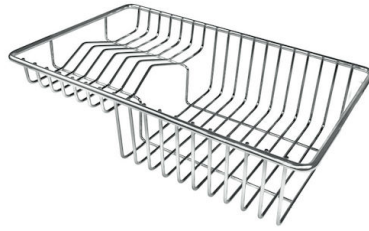

Fregadero Serie 45

fregaderos

Código: 3141 850

CARACTERÍSTICAS

- | | |
|--------------------------|--|
| CUBETA DE RADIO ESTRECHO | Cubetas de formas cuadradas con un diseño moderno y una mayor capacidad. Para una estética minimalista conjugada con la máxima comodidad. |
| CUBETA PROFUNDA | Fregaderos que alcanzan una profundidad importante, más de 20 cm, gracias a la tecnología de producción avanzada, que ofrecen gran capacidad y practicidad en todas las operaciones de lavado. |
| DESAGÜE 3,5" BASKET | Desagüe grande de 3,5" equipado con el práctico tapón cestillo que impide el flujo de las partes sólidas en la alcantarilla. |
| FREGADEROS DE ESPESOR | Acero 1 mm de espesor. Un espesor importante que garantiza máxima robustez para los fregaderos que no conocen las señales del envejecimiento. |
| REBOSADERO PERIMETRAL | El rebosadero es una seguridad siempre presente en los fregaderos Foster que impide el desbordamiento del agua de la cubeta en caso de olvido. La solución del desagüe perimetral mejora la estética gracias a la forma cuadrada y esencial. |

Dotaciones estándar Soportes de fijación, junta, desagüe, rebosadero y sifón, Caja de embalaje

Orificios Monomando Ningún orificio de serie

Hueco de encastre Ver hoja de datos técnicos

Escurreidor No

Anchura 53 cm

Medida de la cubeta 500x450 mm

Número de cubetas 1 cubeta

Desagüe Desagüe 3.5 "

DIBUJOS TÉCNICOS

ACCESORIOS OPCIONALES

Bandeja perforada inox

8151 000

* sólo en combinación con el accesorio
8100 627

Cesta portaplatos inox

8100 303

* sólo en combinación con el accesorio
8100 627

Cubeta blanca

8153 100

**Kit rallador con soporte para anillo
y bandeja de recogida de alimentos**

8159 101

* sólo en combinación con el accesorio
8100 627