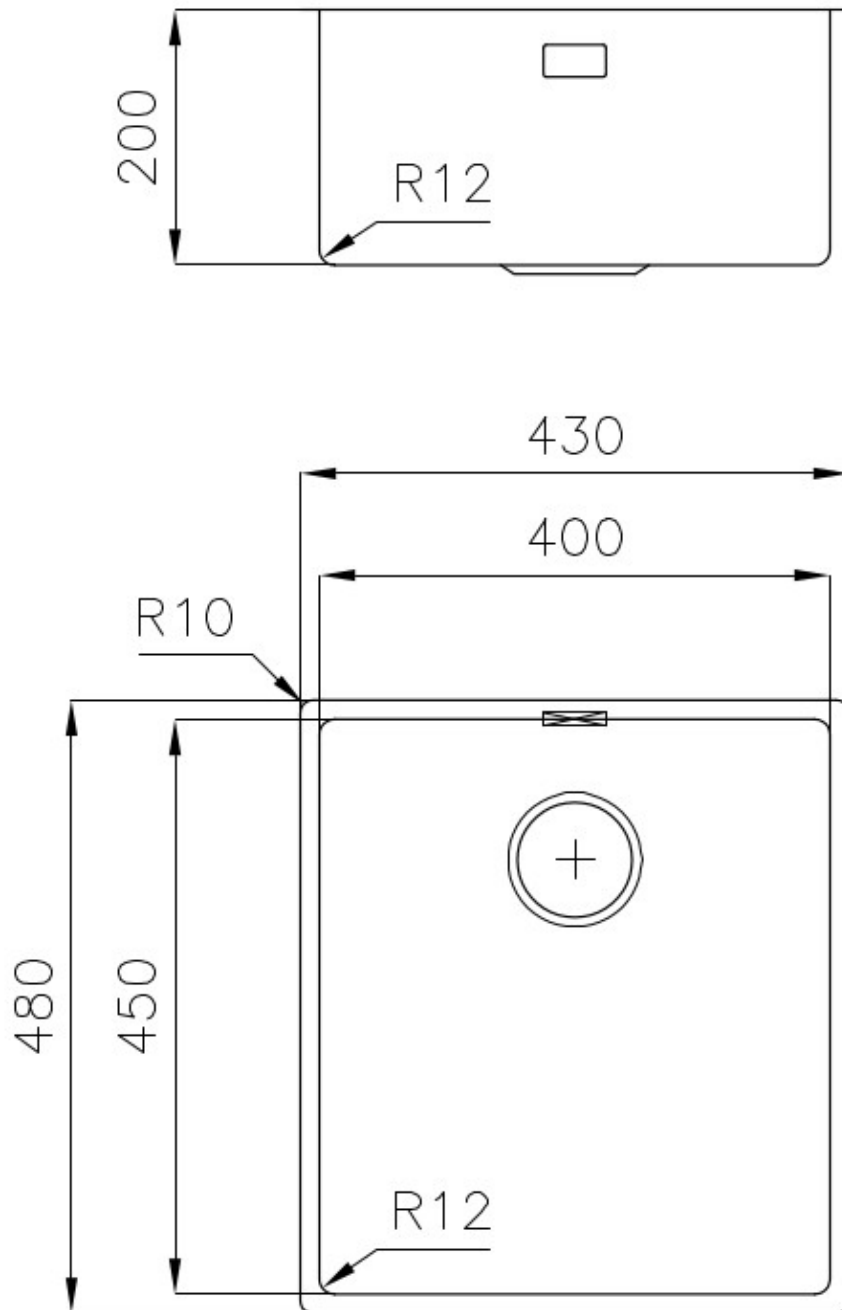

### CARACTERÍSTICAS

- 
- CUBETA DE RADIO ESTRECHO** Cubetas de formas cuadradas con un diseño moderno y una mayor capacidad. Para una estética minimalista conjugada con la máxima comodidad.
- 
- CUBETA PROFUNDA** Fregaderos que alcanzan una profundidad importante, más de 20 cm, gracias a la tecnología de producción avanzada, que ofrecen gran capacidad y practicidad en todas las operaciones de lavado.
- 
- DESAGÜE 3,5" BASKET** Desagüe grande de 3,5" equipado con el práctico tapón cestillo que impide el flujo de las partes sólidas en la alcantarilla.
- 
- FREGADEROS DE ESPESOR** Acero 1 mm de espesor. Un espesor importante que garantiza máxima robustez para los fregaderos que no conocen las señales del envejecimiento.
- 
- REBOSADERO PERIMETRAL** El rebosadero es una seguridad siempre presente en los fregaderos Foster que impide el desbordamiento del agua de la cubeta en caso de olvido. La solución del desagüe perimetral mejora la estética gracias a la forma cuadrada y esencial.
- 

### DETALLES

- 
- Borde Instalación** Bajo la encimera
- 
- Material** Acero inoxidable AISI 304
-

Texture	Foster cepillado
Base	45 cm
Dimensiones	480x430 mm
Dotaciones estándar	Soportes de fijación, junta, desagüe, rebosadero y sifón, Caja de embalaje
Orificios Monomando	Ningún orificio de serie
Hueco de encastre	Ver hoja de datos técnicos
Escurreidor	No
Anchura	43 cm
Medida de la cubeta	450x400mm
Número de cubetas	1 cubeta
Desagüe	Desagüe 3.5 "

## DIBUJOS TÉCNICOS

Cut out size – Dimensioni per foratura top