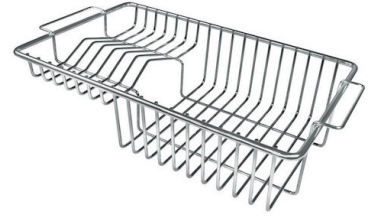

## Fregadero Serie 35

fregaderos

Código: 3137 850

## ACCESORIOS OPCIONALES

**Cubeta blanca**  
8153 100

**Rejilla Black**  
8100 618

**Rejilla portaplatos inox**  
8100 305

**Tabla de corte de madera Iroko**  
8643 117