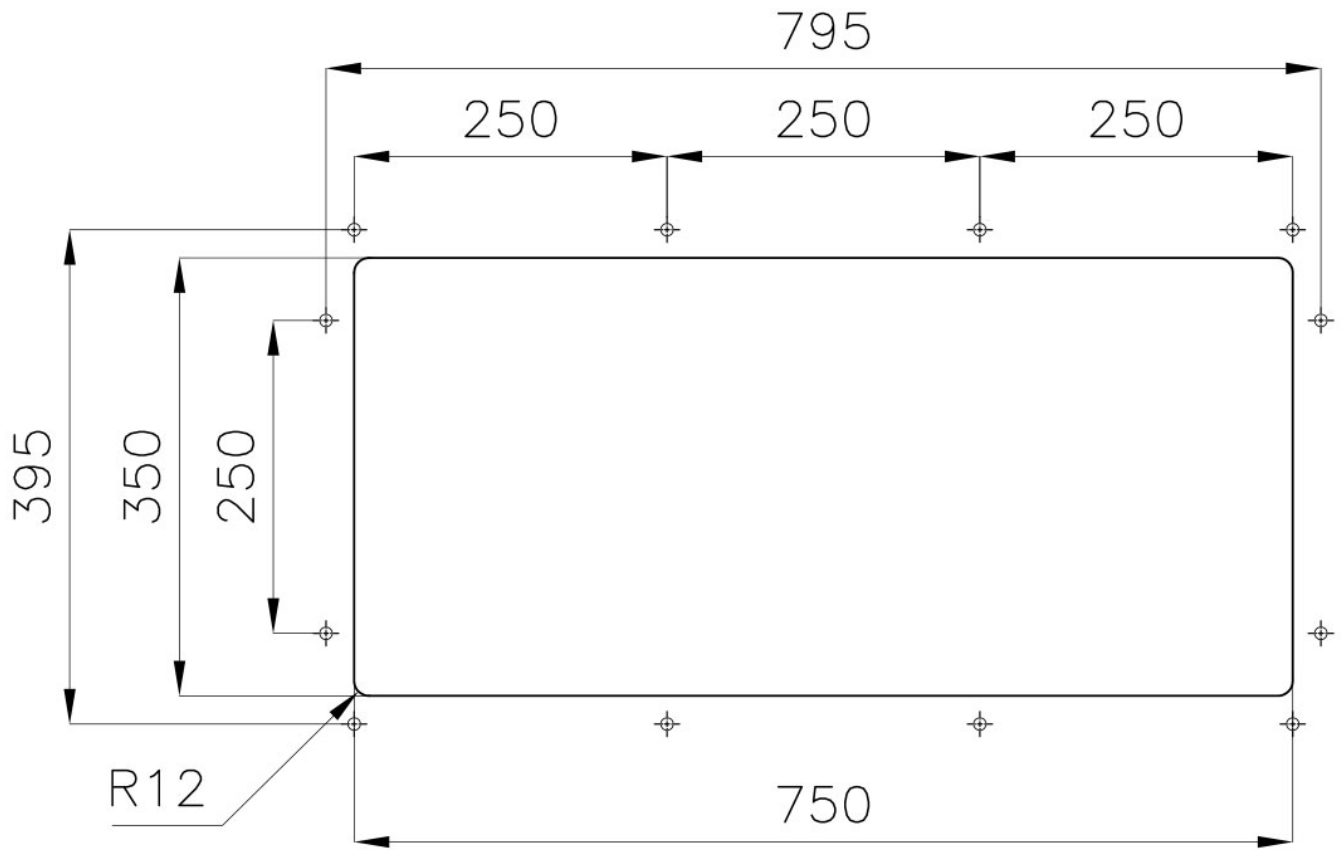

### DETALLES

**Borde Instalación** Bajo la encimera

**Material** Acero inoxidable AISI 304

Texture	Foster cepillado
Base	80 cm
Dimensiones	780x380 mm
Dotaciones estándar	Soportes de fijación, junta, desagüe, rebosadero y sifón, Caja de embalaje
Orificios Monomando	Ningún orificio de serie
Hueco de encastre	Ver hoja de datos técnicos
Escurreidor	No
Anchura	75 cm
Medida de la cubeta	750x350mm
Número de cubetas	1 cubeta
Desagüe	Desagüe 3.5 "

## DIBUJOS TÉCNICOS

Cut out size – Dimensioni per foratura top