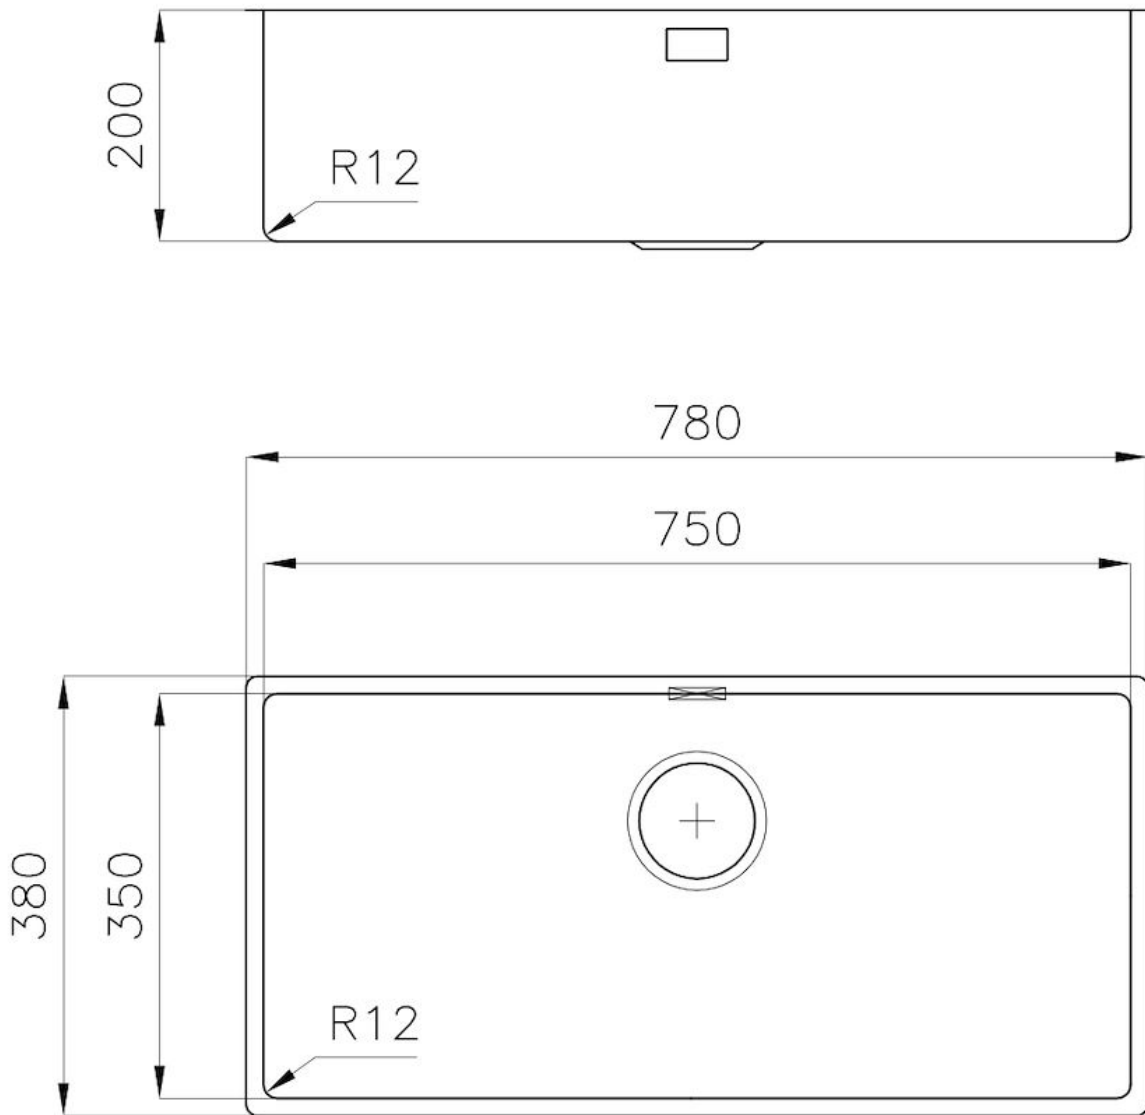

**DESAGÜE 3,5" BASKET** Desagüe grande de 3,5" equipado con el práctico tapón cestillo que impide el flujo de las partes sólidas en la alcantarilla.

**FREGADEROS DE ESPESOR** Acero 1 mm de espesor. Un espesor importante que garantiza máxima robustez para los fregaderos que no conocen las señales del envejecimiento.

**REBOSADERO PERIMETRAL** El rebosadero es una seguridad siempre presente en los fregaderos Foster que impide el desbordamiento del agua de la cubeta en caso de olvido. La solución del desagüe perimetral mejora la estética gracias a la forma cuadrada y esencial.

### DETALLES

**Borde Instalación** Bajo la encimera

**Material** Acero inoxidable AISI 304

Texture	Foster cepillado
Base	80 cm
Dimensiones	780x380 mm
Dotaciones estándar	Soportes de fijación, junta, desagüe, rebosadero y sifón, Caja de embalaje
Orificios Monomando	Ningún orificio de serie
Hueco de encastre	Ver hoja de datos técnicos
Escurreidor	No
Anchura	75 cm
Medida de la cubeta	750x350mm
Número de cubetas	1 cubeta
Desagüe	Desagüe 3.5 "

## DIBUJOS TÉCNICOS

Cut out size – Dimensioni per foratura top