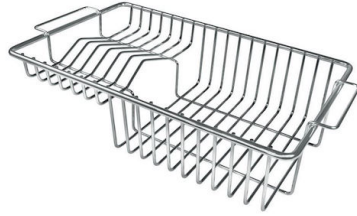

Fregadero Serie 35

fregaderos

Código: 3137 850

CARACTERÍSTICAS

- | | |
|--------------------------|--|
| CUBETA DE RADIO ESTRECHO | Cubetas de formas cuadradas con un diseño moderno y una mayor capacidad. Para una estética minimalista conjugada con la máxima comodidad. |
| CUBETA PROFUNDA | Fregaderos que alcanzan una profundidad importante, más de 20 cm, gracias a la tecnología de producción avanzada, que ofrecen gran capacidad y practicidad en todas las operaciones de lavado. |
| DESAGÜE 3,5" BASKET | Desagüe grande de 3,5" equipado con el práctico tapón cestillo que impide el flujo de las partes sólidas en la alcantarilla. |
| FREGADEROS DE ESPESOR | Acero 1 mm de espesor. Un espesor importante que garantiza máxima robustez para los fregaderos que no conocen las señales del envejecimiento. |
| REBOSADERO PERIMETRAL | El rebosadero es una seguridad siempre presente en los fregaderos Foster que impide el desbordamiento del agua de la cubeta en caso de olvido. La solución del desagüe perimetral mejora la estética gracias a la forma cuadrada y esencial. |

DETALLES

- | | |
|-------------------|---------------------------|
| Borde Instalación | Bajo la encimera |
| Material | Acero inoxidable AISI 304 |

Texture	Foster cepillado
Base	80 cm
Dimensiones	780x380 mm
Dotaciones estándar	Soportes de fijación, junta, desagüe, rebosadero y sifón, Caja de embalaje
Orificios Monomando	Ningún orificio de serie
Hueco de encastre	Ver hoja de datos técnicos
Escurreidor	No
Anchura	75 cm
Medida de la cubeta	750x350mm
Número de cubetas	1 cubeta
Desagüe	Desagüe 3.5 "

DIBUJOS TÉCNICOS

Cut out size – Dimensioni per foratura top

GALERÍA

ACCESORIOS OPCIONALES

Cubeta blanca

Rejilla portaplatos inox

Tabla de corte de madera Iroko

MARIDAJE RECOMENDADO

Monomando Drop

Monomando NYC

RESIDUOS AUTOMÁTICOS OPCIONALES

Desagüe automático

Desagüe automático Space

Desagüe automático Space

Desagüe automático Space Light

Desagüe automático Space
Milano