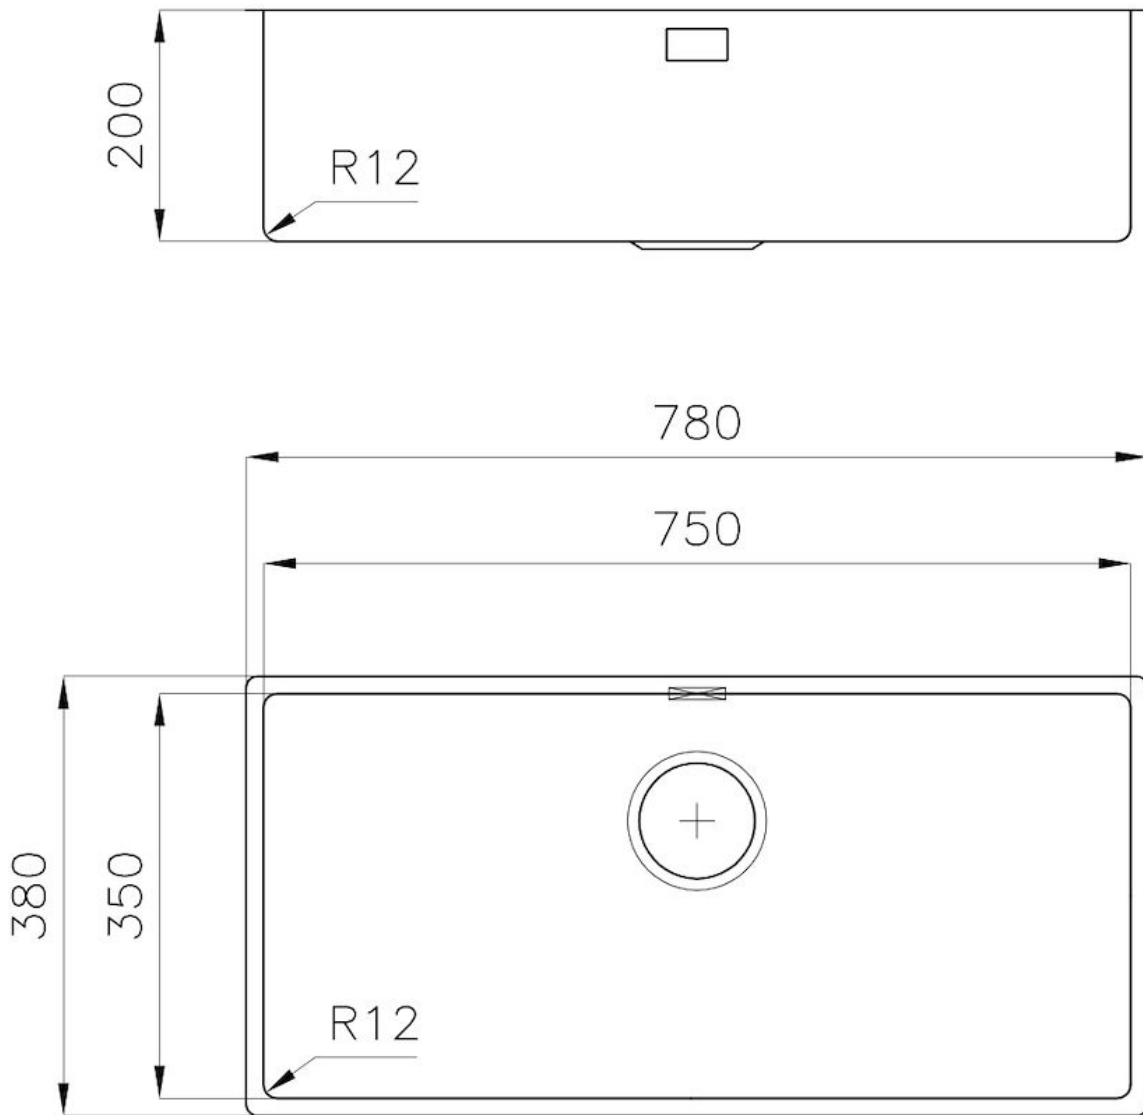

Fregadero Serie 35

fregaderos

Código: 3137 850

CARACTERÍSTICAS

- | | |
|--------------------------|--|
| CUBETA DE RADIO ESTRECHO | Cubetas de formas cuadradas con un diseño moderno y una mayor capacidad. Para una estética minimalista conjugada con la máxima comodidad. |
| CUBETA PROFUNDA | Fregaderos que alcanzan una profundidad importante, más de 20 cm, gracias a la tecnología de producción avanzada, que ofrecen gran capacidad y practicidad en todas las operaciones de lavado. |
| DESAGÜE 3,5" BASKET | Desagüe grande de 3,5" equipado con el práctico tapón cestillo que impide el flujo de las partes sólidas en la alcantarilla. |
| FREGADEROS DE ESPESOR | Acero 1 mm de espesor. Un espesor importante que garantiza máxima robustez para los fregaderos que no conocen las señales del envejecimiento. |
| REBOSADERO PERIMETRAL | El rebosadero es una seguridad siempre presente en los fregaderos Foster que impide el desbordamiento del agua de la cubeta en caso de olvido. La solución del desagüe perimetral mejora la estética gracias a la forma cuadrada y esencial. |

DETALLES

- | | |
|-------------------|---------------------------|
| Borde Instalación | Bajo la encimera |
| Material | Acero inoxidable AISI 304 |

Texture	Foster cepillado
Base	80 cm
Dimensiones	780x380 mm
Dotaciones estándar	Soportes de fijación, junta, desagüe, rebosadero y sifón, Caja de embalaje
Orificios Monomando	Ningún orificio de serie
Hueco de encastre	Ver hoja de datos técnicos
Escurreidor	No
Anchura	75 cm
Medida de la cubeta	750x350mm
Número de cubetas	1 cubeta
Desagüe	Desagüe 3.5 "

DIBUJOS TÉCNICOS

Cut out size – Dimensioni per foratura top

GALERÍA

ACCESORIOS OPCIONALES

Cubeta blanca

Rejilla portaplatos inox

Tabla de corte de madera Iroko

MARIDAJE RECOMENDADO