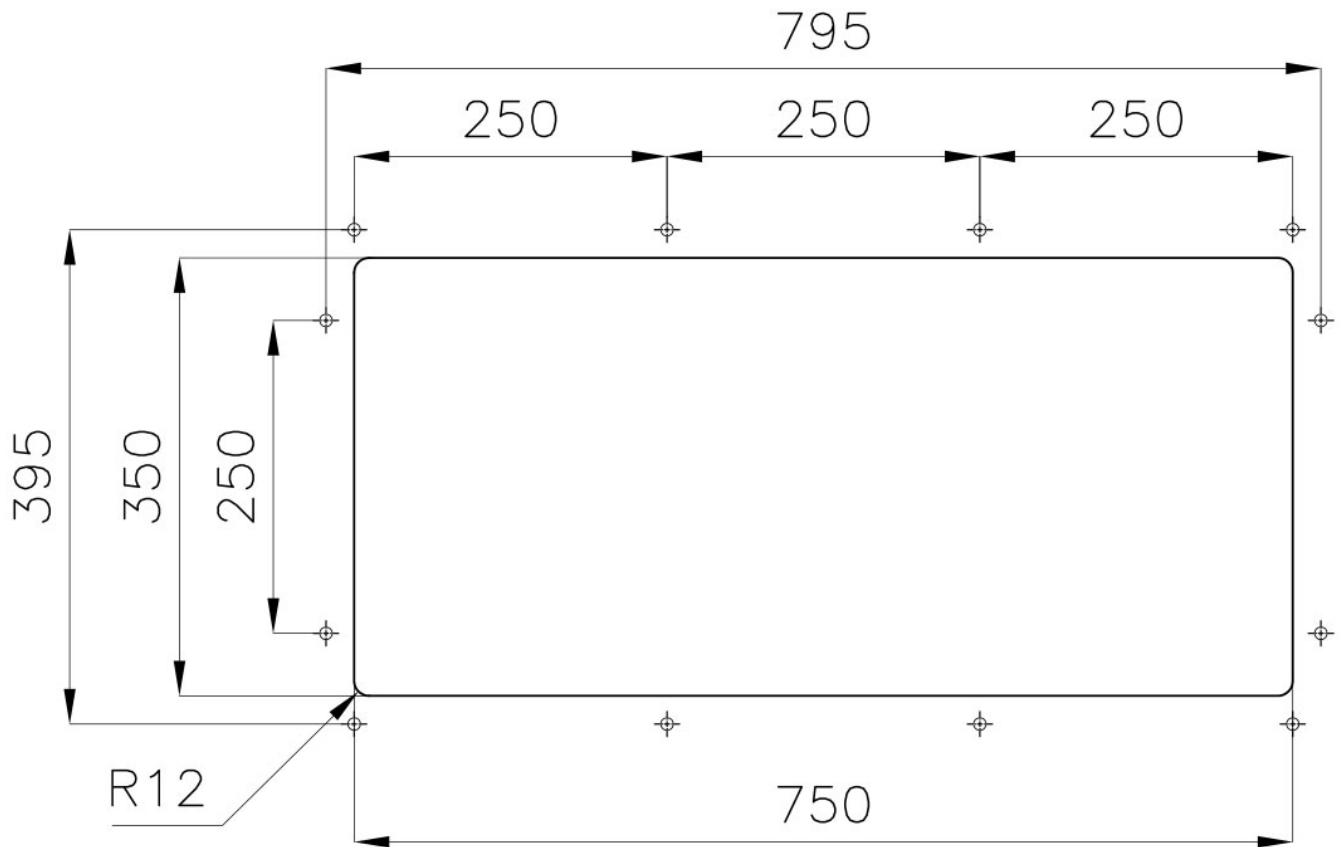

Fregadero Serie 35

fregaderos

Código: 3137 850

CARACTERÍSTICAS

- | | |
|--------------------------|--|
| CUBETA DE RADIO ESTRECHO | Cubetas de formas cuadradas con un diseño moderno y una mayor capacidad. Para una estética minimalista conjugada con la máxima comodidad. |
| CUBETA PROFUNDA | Fregaderos que alcanzan una profundidad importante, más de 20 cm, gracias a la tecnología de producción avanzada, que ofrecen gran capacidad y practicidad en todas las operaciones de lavado. |
| DESAGÜE 3,5" BASKET | Desagüe grande de 3,5" equipado con el práctico tapón cestillo que impide el flujo de las partes sólidas en la alcantarilla. |
| FREGADEROS DE ESPESOR | Acero 1 mm de espesor. Un espesor importante que garantiza máxima robustez para los fregaderos que no conocen las señales del envejecimiento. |
| REBOSADERO PERIMETRAL | El rebosadero es una seguridad siempre presente en los fregaderos Foster que impide el desbordamiento del agua de la cubeta en caso de olvido. La solución del desagüe perimetral mejora la estética gracias a la forma cuadrada y esencial. |

DETALLES

- | | |
|-------------------|---------------------------|
| Borde Instalación | Bajo la encimera |
| Material | Acero inoxidable AISI 304 |

Texture	Foster cepillado
Base	80 cm
Dimensiones	780x380 mm
Dotaciones estándar	Soportes de fijación, junta, desagüe, rebosadero y sifón, Caja de embalaje
Orificios Monomando	Ningún orificio de serie
Hueco de encastre	Ver hoja de datos técnicos
Escurreidor	No
Anchura	75 cm
Medida de la cubeta	750x350mm
Número de cubetas	1 cubeta
Desagüe	Desagüe 3.5 "

DIBUJOS TÉCNICOS

Cut out size – Dimensioni per foratura top

GALERÍA

ACCESORIOS OPCIONALES

Cubeta blanca

Rejilla portaplatos inox

Tabla de corte de madera Iroko

MARIDAJE RECOMENDADO