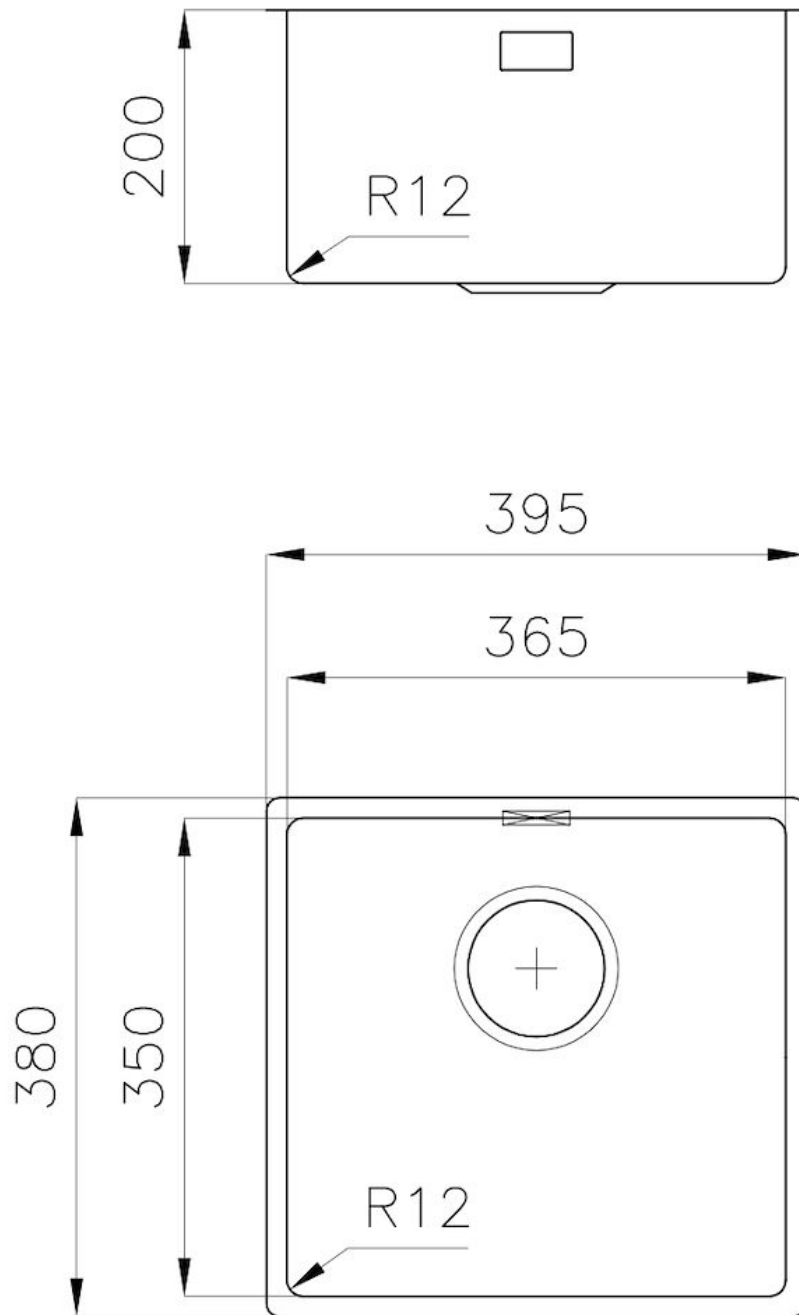

### CARACTERÍSTICAS

- 
- |                          |  |
|--------------------------|--|
| CUBETA DE RADIO ESTRECHO | Cubetas de formas cuadradas con un diseño moderno y una mayor capacidad. Para una estética minimalista conjugada con la máxima comodidad.  |
| CUBETA PROFUNDA          | Fregaderos que alcanzan una profundidad importante, más de 20 cm, gracias a la tecnología de producción avanzada, que ofrecen gran capacidad y practicidad en todas las operaciones de lavado.   |
| DESAGÜE 3,5" BASKET      | Desagüe grande de 3,5" equipado con el práctico tapón cestillo que impide el flujo de las partes sólidas en la alcantarilla.   |
| FREGADEROS DE ESPESOR    | Acero 1 mm de espesor. Un espesor importante que garantiza máxima robustez para los fregaderos que no conocen las señales del envejecimiento.  |
| REBOSADERO PERIMETRAL    | El rebosadero es una seguridad siempre presente en los fregaderos Foster que impide el desbordamiento del agua de la cubeta en caso de olvido. La solución del desagüe perimetral mejora la estética gracias a la forma cuadrada y esencial. |
- 

### DETALLES

- 
- |                   |                           |
|-------------------|---------------------------|
| Borde Instalación | Bajo la encimera          |
| Material          | Acero inoxidable AISI 304 |
-

Texture	Foster cepillado
Base	45 cm
Dimensiones	395x380 mm
Dotaciones estándar	Soportes de fijación, junta, desagüe, rebosadero y sifón, Caja de embalaje
Orificios Monomando	Ningún orificio de serie
Hueco de encastre	Ver hoja de datos técnicos
Escurreidor	No
Anchura	39.5 cm
Medida de la cubeta	365x350mm
Número de cubetas	1 cubeta
Desagüe	Desagüe 3.5 "

## DIBUJOS TÉCNICOS

Cut out size – Dimensioni per foratura top