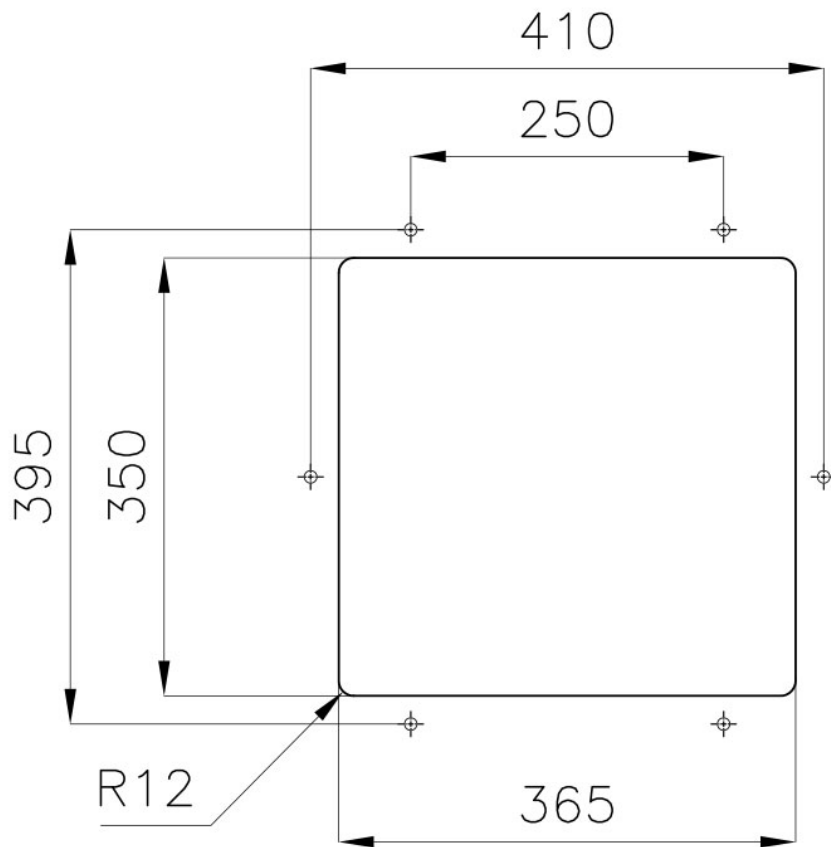

### CARACTERÍSTICAS

- 
- |                          |  |
|--------------------------|--|
| CUBETA DE RADIO ESTRECHO | Cubetas de formas cuadradas con un diseño moderno y una mayor capacidad. Para una estética minimalista conjugada con la máxima comodidad.  |
| CUBETA PROFUNDA          | Fregaderos que alcanzan una profundidad importante, más de 20 cm, gracias a la tecnología de producción avanzada, que ofrecen gran capacidad y practicidad en todas las operaciones de lavado.   |
| DESAGÜE 3,5" BASKET      | Desagüe grande de 3,5" equipado con el práctico tapón cestillo que impide el flujo de las partes sólidas en la alcantarilla.   |
| FREGADEROS DE ESPESOR    | Acero 1 mm de espesor. Un espesor importante que garantiza máxima robustez para los fregaderos que no conocen las señales del envejecimiento.  |
| REBOSADERO PERIMETRAL    | El rebosadero es una seguridad siempre presente en los fregaderos Foster que impide el desbordamiento del agua de la cubeta en caso de olvido. La solución del desagüe perimetral mejora la estética gracias a la forma cuadrada y esencial. |
- 

### DETALLES

- 
- |                   |                           |
|-------------------|---------------------------|
| Borde Instalación | Bajo la encimera          |
| Material          | Acero inoxidable AISI 304 |
-

Texture	Foster cepillado
Base	45 cm
Dimensiones	395x380 mm
Dotaciones estándar	Soportes de fijación, junta, desagüe, rebosadero y sifón, Caja de embalaje
Orificios Monomando	Ningún orificio de serie
Hueco de encastre	Ver hoja de datos técnicos
Escurreidor	No
Anchura	39.5 cm
Medida de la cubeta	365x350mm
Número de cubetas	1 cubeta
Desagüe	Desagüe 3.5 "

## DIBUJOS TÉCNICOS

Cut out size – Dimensioni per foratura top