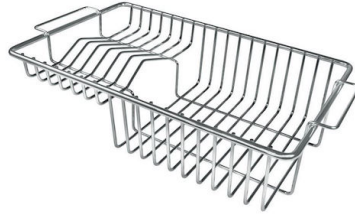

## Fregadero Serie 35

fregaderos

Código: 3136 850

### CARACTERÍSTICAS

- 
- |                          |  |
|--------------------------|--|
| CUBETA DE RADIO ESTRECHO | Cubetas de formas cuadradas con un diseño moderno y una mayor capacidad. Para una estética minimalista conjugada con la máxima comodidad.  |
| CUBETA PROFUNDA          | Fregaderos que alcanzan una profundidad importante, más de 20 cm, gracias a la tecnología de producción avanzada, que ofrecen gran capacidad y practicidad en todas las operaciones de lavado.   |
| DESAGÜE 3,5" BASKET      | Desagüe grande de 3,5" equipado con el práctico tapón cestillo que impide el flujo de las partes sólidas en la alcantarilla.   |
| FREGADEROS DE ESPESOR    | Acero 1 mm de espesor. Un espesor importante que garantiza máxima robustez para los fregaderos que no conocen las señales del envejecimiento.  |
| REBOSADERO PERIMETRAL    | El rebosadero es una seguridad siempre presente en los fregaderos Foster que impide el desbordamiento del agua de la cubeta en caso de olvido. La solución del desagüe perimetral mejora la estética gracias a la forma cuadrada y esencial. |
- 

## DIBUJOS TÉCNICOS

Cut out size – Dimensioni per foratura top

## ACCESORIOS OPCIONALES

**Cubeta blanca**  
8153 100

**Rejilla portaplatos inox**  
8100 305

**Tabla de corte de madera Iroko**  
8643 117