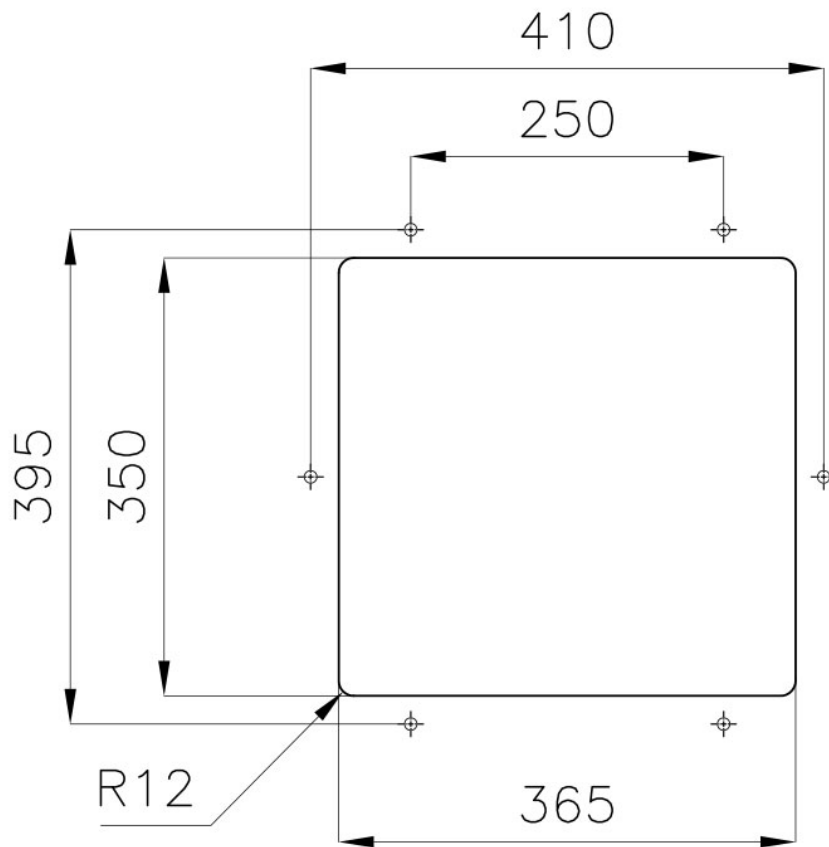

Cut out size – Dimensioni per foratura top

GALERÍA