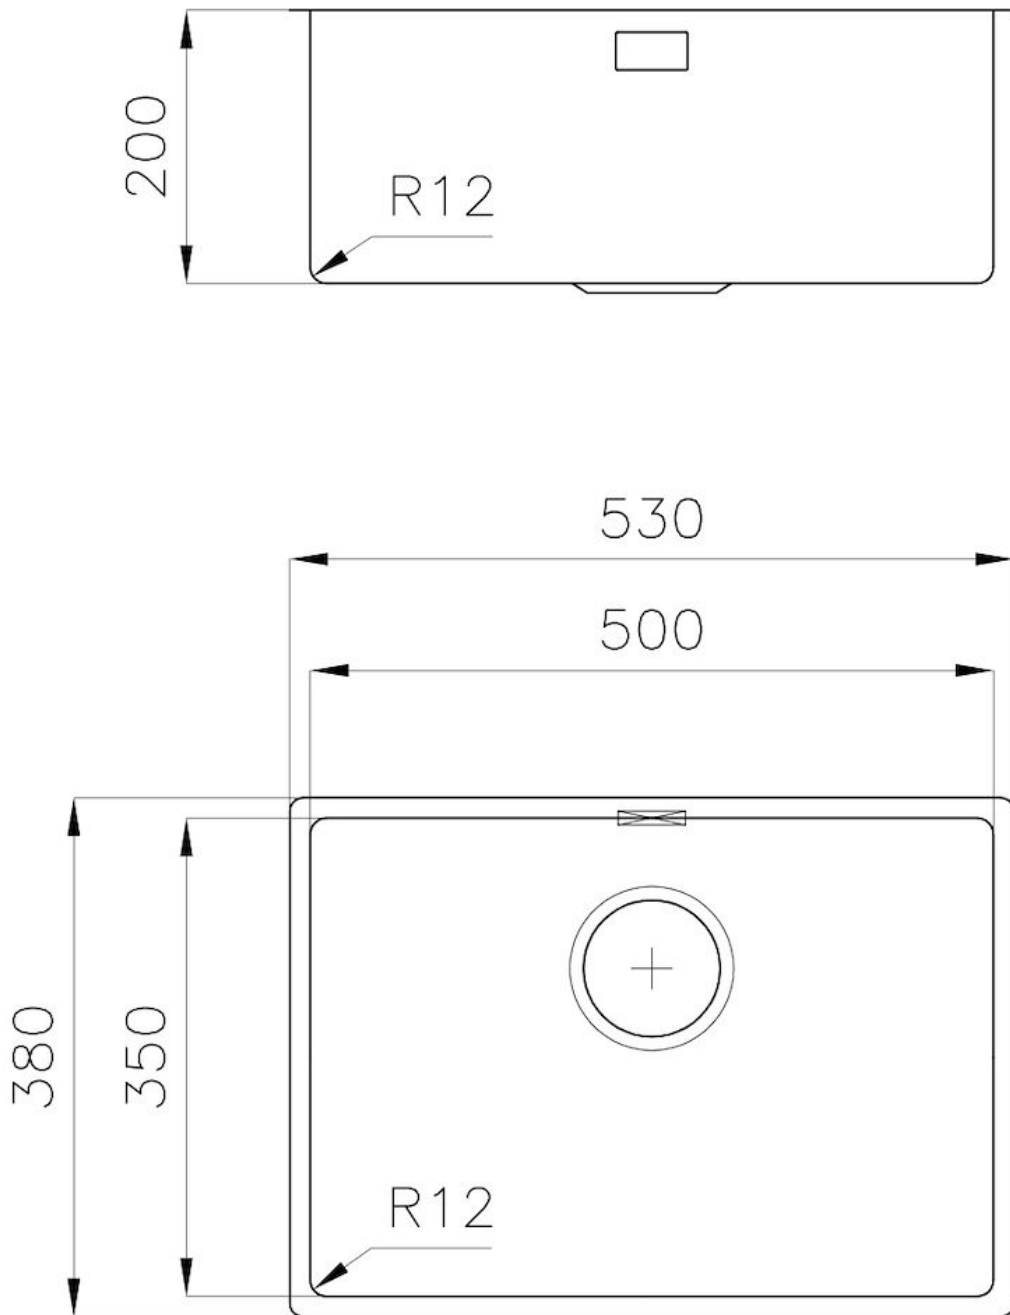

### CARACTERÍSTICAS

- 
- CUBETA DE RADIO ESTRECHO** Cubetas de formas cuadradas con un diseño moderno y una mayor capacidad. Para una estética minimalista conjugada con la máxima comodidad.
- 
- CUBETA PROFUNDA** Fregaderos que alcanzan una profundidad importante, más de 20 cm, gracias a la tecnología de producción avanzada, que ofrecen gran capacidad y practicidad en todas las operaciones de lavado.
- 
- DESAGÜE 3,5" BASKET** Desagüe grande de 3,5" equipado con el práctico tapón cestillo que impide el flujo de las partes sólidas en la alcantarilla.
- 
- FREGADEROS DE ESPESOR** Acero 1 mm de espesor. Un espesor importante que garantiza máxima robustez para los fregaderos que no conocen las señales del envejecimiento.
- 
- REBOSADERO PERIMETRAL** El rebosadero es una seguridad siempre presente en los fregaderos Foster que impide el desbordamiento del agua de la cubeta en caso de olvido. La solución del desagüe perimetral mejora la estética gracias a la forma cuadrada y esencial.
- 

### DETALLES

---

**Borde Instalación**                      Bajo la encimera

---

**Material**                                      Acero inoxidable AISI 304

---

Texture	Foster cepillado
Base	60 cm
Dimensiones	530x380 mm
Dotaciones estándar	Soportes de fijación, junta, desagüe, rebosadero y sifón, Caja de embalaje
Orificios Monomando	Ningún orificio de serie
Hueco de encastre	Ver hoja de datos técnicos
Escurreidor	No
Anchura	53 cm
Medida de la cubeta	500 x 350 mm
Número de cubetas	1 cubeta
Desagüe	Desagüe 3.5 "

## DIBUJOS TÉCNICOS

Cut out size – Dimensioni per foratura top