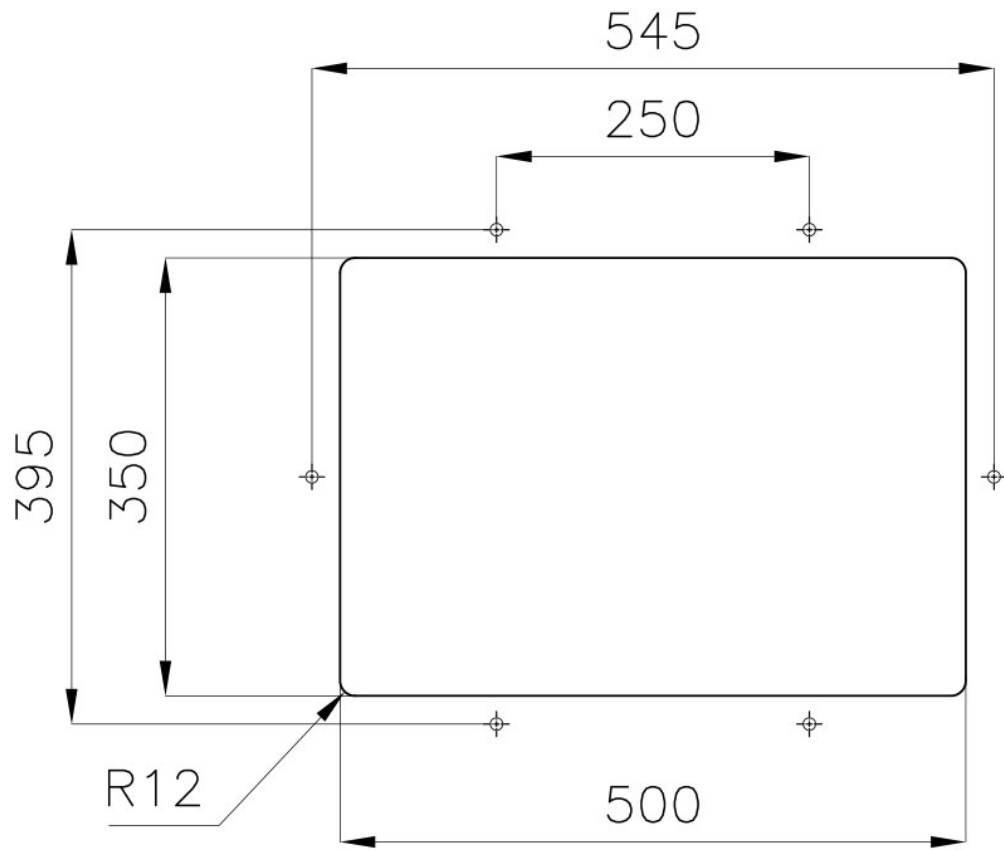

### CARACTERÍSTICAS

- 
- CUBETA DE RADIO ESTRECHO** Cubetas de formas cuadradas con un diseño moderno y una mayor capacidad. Para una estética minimalista conjugada con la máxima comodidad.
- 
- CUBETA PROFUNDA** Fregaderos que alcanzan una profundidad importante, más de 20 cm, gracias a la tecnología de producción avanzada, que ofrecen gran capacidad y practicidad en todas las operaciones de lavado.
- 
- DESAGÜE 3,5" BASKET** Desagüe grande de 3,5" equipado con el práctico tapón cestillo que impide el flujo de las partes sólidas en la alcantarilla.
- 
- FREGADEROS DE ESPESOR** Acero 1 mm de espesor. Un espesor importante que garantiza máxima robustez para los fregaderos que no conocen las señales del envejecimiento.
- 
- REBOSADERO PERIMETRAL** El rebosadero es una seguridad siempre presente en los fregaderos Foster que impide el desbordamiento del agua de la cubeta en caso de olvido. La solución del desagüe perimetral mejora la estética gracias a la forma cuadrada y esencial.
- 

### DETALLES

---

**Borde Instalación**                      Bajo la encimera

---

**Material**                                      Acero inoxidable AISI 304

---

Texture	Foster cepillado
Base	60 cm
Dimensiones	530x380 mm
Dotaciones estándar	Soportes de fijación, junta, desagüe, rebosadero y sifón, Caja de embalaje
Orificios Monomando	Ningún orificio de serie
Hueco de encastre	Ver hoja de datos técnicos
Escurreidor	No
Anchura	53 cm
Medida de la cubeta	500 x 350 mm
Número de cubetas	1 cubeta
Desagüe	Desagüe 3.5 "

## DIBUJOS TÉCNICOS

Cut out size – Dimensioni per foratura top