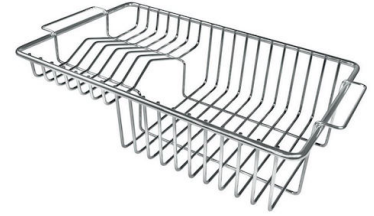

## Fregadero Serie 35

fregaderos

Código: 3135 850

### CARACTERÍSTICAS

- 
- CUBETA DE RADIO ESTRECHO** Cubetas de formas cuadradas con un diseño moderno y una mayor capacidad. Para una estética minimalista conjugada con la máxima comodidad.
- 
- CUBETA PROFUNDA** Fregaderos que alcanzan una profundidad importante, más de 20 cm, gracias a la tecnología de producción avanzada, que ofrecen gran capacidad y practicidad en todas las operaciones de lavado.
- 
- DESAGÜE 3,5" BASKET** Desagüe grande de 3,5" equipado con el práctico tapón cestillo que impide el flujo de las partes sólidas en la alcantarilla.
- 
- FREGADEROS DE ESPESOR** Acero 1 mm de espesor. Un espesor importante que garantiza máxima robustez para los fregaderos que no conocen las señales del envejecimiento.
- 
- REBOSADERO PERIMETRAL** El rebosadero es una seguridad siempre presente en los fregaderos Foster que impide el desbordamiento del agua de la cubeta en caso de olvido. La solución del desagüe perimetral mejora la estética gracias a la forma cuadrada y esencial.
- 

### DETALLES

---

**Borde Instalación**                      Bajo la encimera

---

**Material**                                      Acero inoxidable AISI 304

---

Texture	Foster cepillado
Base	60 cm
Dimensiones	530x380 mm
Dotaciones estándar	Soportes de fijación, junta, desagüe, rebosadero y sifón, Caja de embalaje
Orificios Monomando	Ningún orificio de serie
Hueco de encastre	Ver hoja de datos técnicos
Escurreidor	No
Anchura	53 cm
Medida de la cubeta	500 x 350 mm
Número de cubetas	1 cubeta
Desagüe	Desagüe 3.5 "

## ACCESORIOS OPCIONALES

**Cubeta blanca**  
8153 100

**Rejilla Black**  
8100 618

**Rejilla portaplatos inox**  
8100 305

**Tabla de corte de madera Iroko**  
8643 117