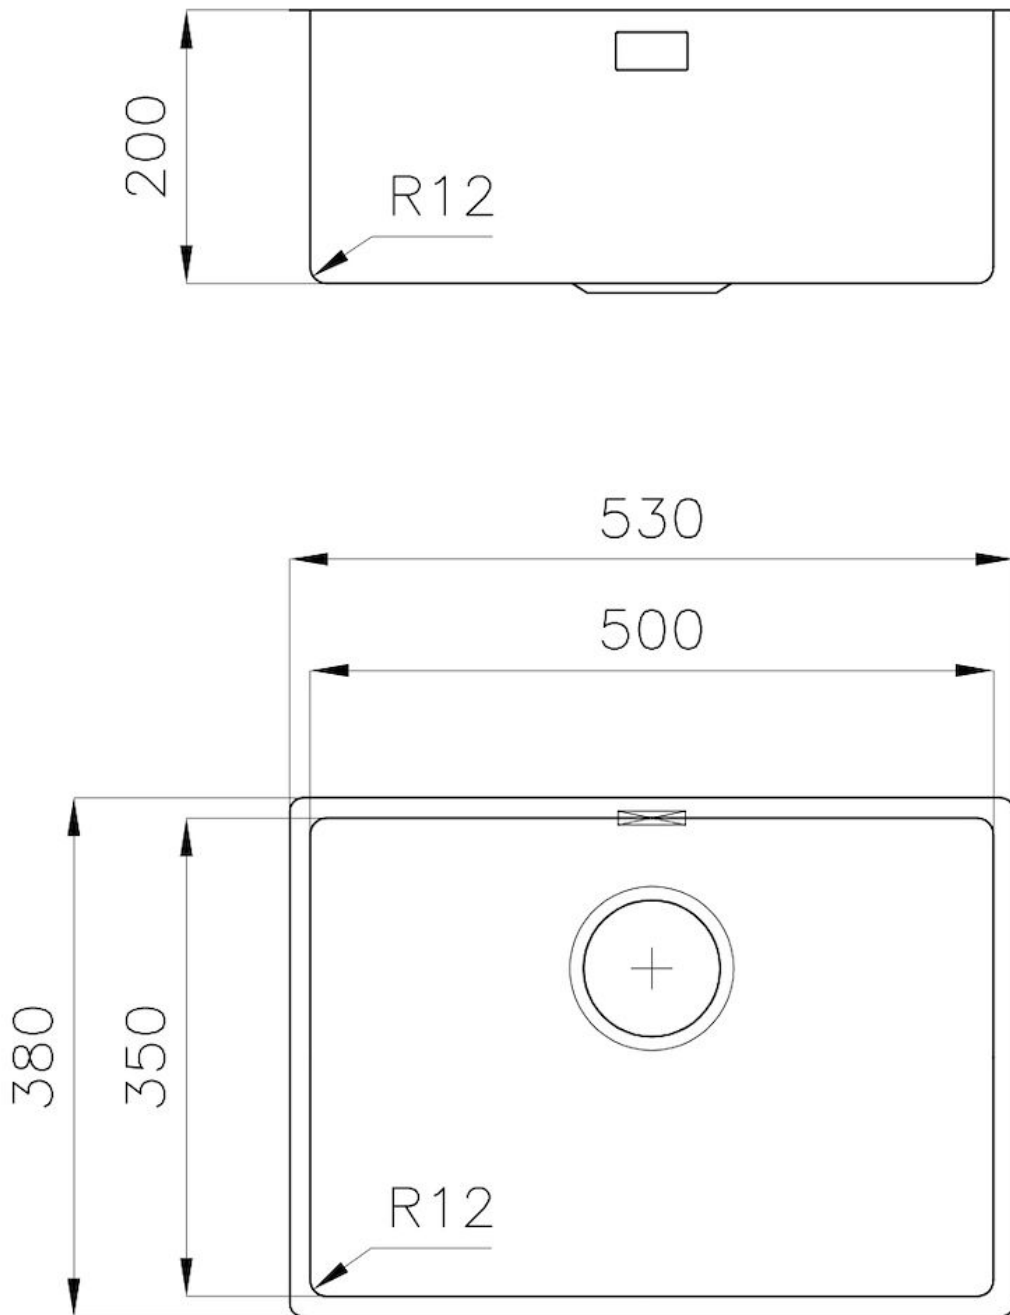

Fregadero Serie 35

fregaderos

Código: 3135 850

CARACTERÍSTICAS

-
- | | |
|--------------------------|--|
| CUBETA DE RADIO ESTRECHO | Cubetas de formas cuadradas con un diseño moderno y una mayor capacidad. Para una estética minimalista conjugada con la máxima comodidad. |
| CUBETA PROFUNDA | Fregaderos que alcanzan una profundidad importante, más de 20 cm, gracias a la tecnología de producción avanzada, que ofrecen gran capacidad y practicidad en todas las operaciones de lavado. |
| DESAGÜE 3,5" BASKET | Desagüe grande de 3,5" equipado con el práctico tapón cestillo que impide el flujo de las partes sólidas en la alcantarilla. |
| FREGADEROS DE ESPESOR | Acero 1 mm de espesor. Un espesor importante que garantiza máxima robustez para los fregaderos que no conocen las señales del envejecimiento. |
| REBOSADERO PERIMETRAL | El rebosadero es una seguridad siempre presente en los fregaderos Foster que impide el desbordamiento del agua de la cubeta en caso de olvido. La solución del desagüe perimetral mejora la estética gracias a la forma cuadrada y esencial. |
-

DETALLES

-
- | | |
|-------------------|---------------------------|
| Borde Instalación | Bajo la encimera |
| Material | Acero inoxidable AISI 304 |
-

Texture	Foster cepillado
Base	60 cm
Dimensiones	530x380 mm
Dotaciones estándar	Soportes de fijación, junta, desagüe, rebosadero y sifón, Caja de embalaje
Orificios Monomando	Ningún orificio de serie
Hueco de encastre	Ver hoja de datos técnicos
Escurreidor	No
Anchura	53 cm
Medida de la cubeta	500x350mm
Número de cubetas	1 cubeta
Desagüe	Desagüe 3.5 "

DIBUJOS TÉCNICOS

Cut out size – Dimensioni per foratura top

GALERÍA

ACCESORIOS OPCIONALES

Cubeta blanca

Rejilla portaplatos inox

Tabla de corte de madera Iroko

MARIDAJE RECOMENDADO