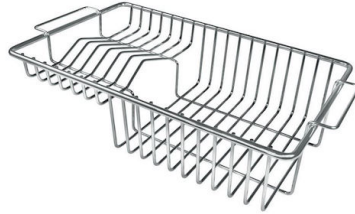

Fregadero Serie 35

fregaderos

Código: 3135 850

CARACTERÍSTICAS

-
- | | |
|--------------------------|--|
| CUBETA DE RADIO ESTRECHO | Cubetas de formas cuadradas con un diseño moderno y una mayor capacidad. Para una estética minimalista conjugada con la máxima comodidad. |
| CUBETA PROFUNDA | Fregaderos que alcanzan una profundidad importante, más de 20 cm, gracias a la tecnología de producción avanzada, que ofrecen gran capacidad y practicidad en todas las operaciones de lavado. |
| DESAGÜE 3,5" BASKET | Desagüe grande de 3,5" equipado con el práctico tapón cestillo que impide el flujo de las partes sólidas en la alcantarilla. |
| FREGADEROS DE ESPESOR | Acero 1 mm de espesor. Un espesor importante que garantiza máxima robustez para los fregaderos que no conocen las señales del envejecimiento. |
| REBOSADERO PERIMETRAL | El rebosadero es una seguridad siempre presente en los fregaderos Foster que impide el desbordamiento del agua de la cubeta en caso de olvido. La solución del desagüe perimetral mejora la estética gracias a la forma cuadrada y esencial. |
-

DETALLES

-
- | | |
|-------------------|---------------------------|
| Borde Instalación | Bajo la encimera |
| Material | Acero inoxidable AISI 304 |
-

Texture	Foster cepillado
Base	60 cm
Dimensiones	530x380 mm
Dotaciones estándar	Soportes de fijación, junta, desagüe, rebosadero y sifón, Caja de embalaje
Orificios Monomando	Ningún orificio de serie
Hueco de encastre	Ver hoja de datos técnicos
Escurreidor	No
Anchura	53 cm
Medida de la cubeta	500x350mm
Número de cubetas	1 cubeta
Desagüe	Desagüe 3.5 "

DIBUJOS TÉCNICOS

Cut out size – Dimensioni per foratura top

GALERÍA

ACCESORIOS OPCIONALES

Cubeta blanca

Rejilla portaplatos inox

Tabla de corte de madera Iroko

MARIDAJE RECOMENDADO

Monomando Drop

Monomando NYC

RESIDUOS AUTOMÁTICOS OPCIONALES

Desagüe automático

Desagüe automático Space

Desagüe automático Space

Desagüe automático Space Light

Desagüe automático Space
Milano