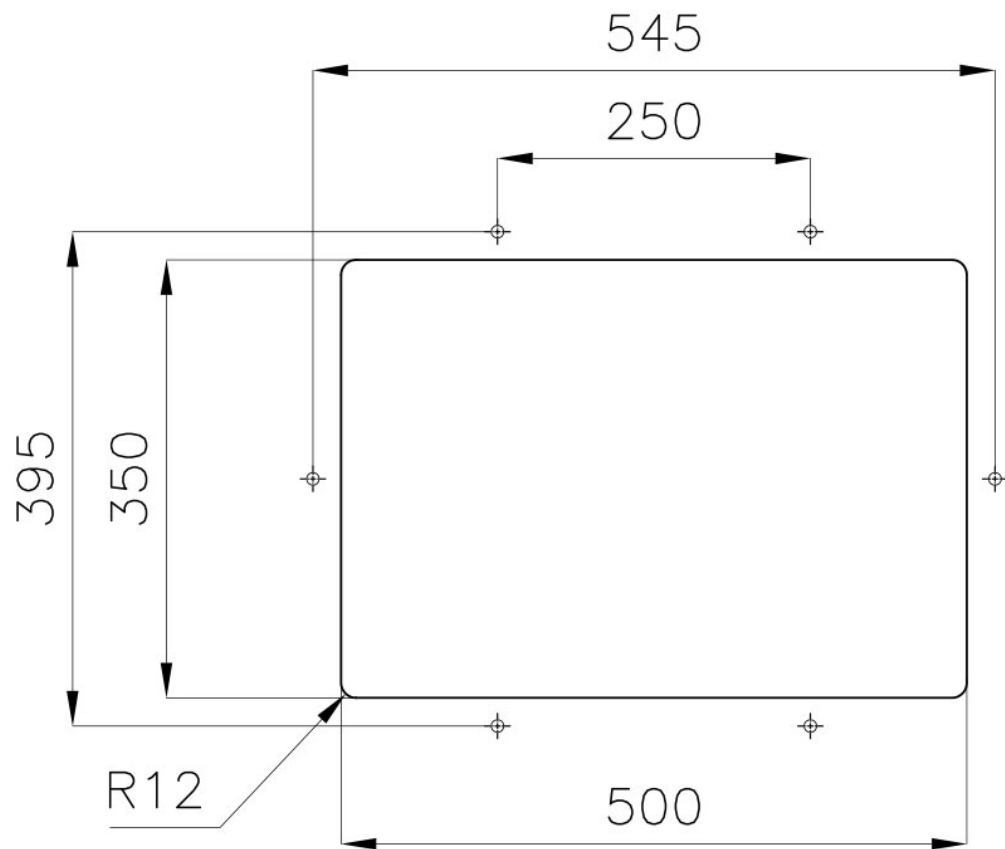

Fregadero Serie 35

fregaderos

Código: 3135 850

CARACTERÍSTICAS

-
- | | |
|--------------------------|--|
| CUBETA DE RADIO ESTRECHO | Cubetas de formas cuadradas con un diseño moderno y una mayor capacidad. Para una estética minimalista conjugada con la máxima comodidad. |
| CUBETA PROFUNDA | Fregaderos que alcanzan una profundidad importante, más de 20 cm, gracias a la tecnología de producción avanzada, que ofrecen gran capacidad y practicidad en todas las operaciones de lavado. |
| DESAGÜE 3,5" BASKET | Desagüe grande de 3,5" equipado con el práctico tapón cestillo que impide el flujo de las partes sólidas en la alcantarilla. |
| FREGADEROS DE ESPESOR | Acero 1 mm de espesor. Un espesor importante que garantiza máxima robustez para los fregaderos que no conocen las señales del envejecimiento. |
| REBOSADERO PERIMETRAL | El rebosadero es una seguridad siempre presente en los fregaderos Foster que impide el desbordamiento del agua de la cubeta en caso de olvido. La solución del desagüe perimetral mejora la estética gracias a la forma cuadrada y esencial. |
-

DETALLES

-
- | | |
|-------------------|---------------------------|
| Borde Instalación | Bajo la encimera |
| Material | Acero inoxidable AISI 304 |
-

Texture	Foster cepillado
Base	60 cm
Dimensiones	530x380 mm
Dotaciones estándar	Soportes de fijación, junta, desagüe, rebosadero y sifón, Caja de embalaje
Orificios Monomando	Ningún orificio de serie
Hueco de encastre	Ver hoja de datos técnicos
Escurreidor	No
Anchura	53 cm
Medida de la cubeta	500x350mm
Número de cubetas	1 cubeta
Desagüe	Desagüe 3.5 "

DIBUJOS TÉCNICOS

Cut out size – Dimensioni per foratura top

GALERÍA

ACCESORIOS OPCIONALES

Cubeta blanca

Rejilla portaplatos inox

Tabla de corte de madera Iroko

MARIDAJE RECOMENDADO