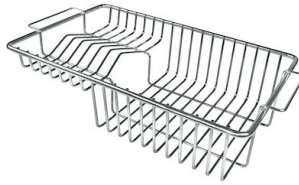

Fregadero S4001

fregaderos

Código: 3123 060

CARACTERÍSTICAS

-
- CUBETA DE RADIO ESTRECHO** Cubetas de formas cuadradas con un diseño moderno y una mayor capacidad. Para una estética minimalista conjugada con la máxima comodidad.
-
- CUBETA PROFUNDA** Fregaderos que alcanzan una profundidad importante, más de 20 cm, gracias a la tecnología de producción avanzada, que ofrecen gran capacidad y practicidad en todas las operaciones de lavado.
-
- DESAGÜE SPACE** Gracias al tapón en acero inoxidable da al desagüe un aspecto minimalista. Space también tiene un espacio limitado y permite un óptimo utilizzo del compartimiento inferior del fregadero.
-
- FREGADEROS DE ESPESOR** Acero 1 mm de espesor. Un espesor importante que garantiza máxima robustez para los fregaderos que no conocen las señales del envejecimiento.
-
- REBOSADERO PERIMETRAL** El rebosadero es una seguridad siempre presente en los fregaderos Foster que impide el desbordamiento del agua de la cubeta en caso de olvido. La solución del desagüe perimetral mejora la estética gracias a la forma cuadrada y esencial.
-
- SISTEMA DE AHORRO ESPACIO** Desagüe y sifón están diseñados para dejar el mayor espacio posible en la zona inferior del fregadero, hoy cada vez más útil con los sistemas de reciclaje.
-

DETALLES

Acabado Foster cepillado

Borde Instalación Enrasado | FTS

Material Acero inoxidable AISI 304

Texture Cepillado en la línea

Base 40 cm

Dimensiones 390x450 mm

Dotaciones estándar Soportes de fijación, junta, desagüe, rebosadero y sifón, Caja de embalaje

Orificios Monomando Ningún orificio de serie

Hueco de encastre Ver hoja de datos técnicos

Escurreidor No

Anchura 39 cm

Medida de la cubeta 340x400mm

Número de cubetas 1 cubeta

Desagüe Desagüe SPACE 3.5 "

DIBUJOS TÉCNICOS

GALERÍA

ACCESORIOS OPCIONALES

Cesta blanca de acero inoxidable

Cesta portaplatos inox

Cesta portaplatos inox

Cubeta blanca

Kit tabla de corte de Iroko con
escurre pasta en acero inoxidable

Tabla de corte de cristal