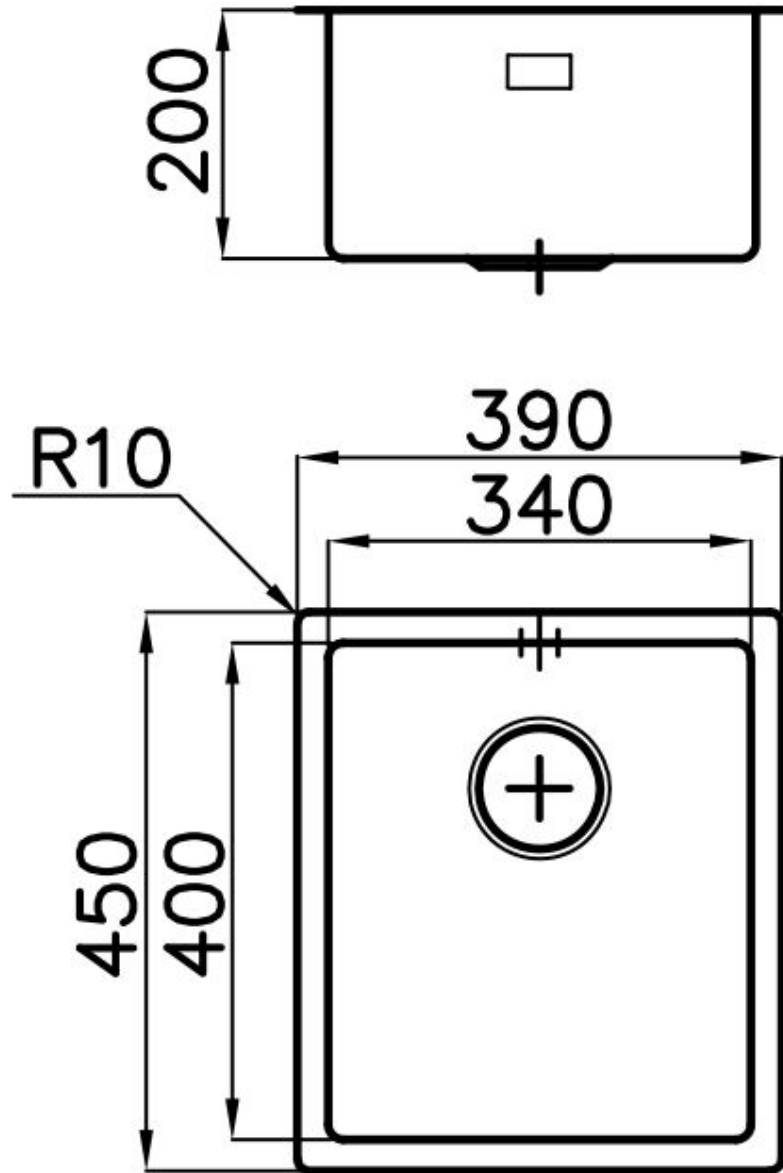

Fregadero S4001

fregaderos

Código: 3123 060

CARACTERÍSTICAS

-
- CUBETA DE RADIO ESTRECHO** Cubetas de formas cuadradas con un diseño moderno y una mayor capacidad. Para una estética minimalista conjugada con la máxima comodidad.
-
- CUBETA PROFUNDA** Fregaderos que alcanzan una profundidad importante, más de 20 cm, gracias a la tecnología de producción avanzada, que ofrecen gran capacidad y practicidad en todas las operaciones de lavado.
-
- DESAGÜE SPACE** Gracias al tapón en acero inoxidable da al desagüe un aspecto minimalista. Space también tiene un espacio limitado y permite un óptimo utilizzo del compartimiento inferior del fregadero.
-
- FREGADEROS DE ESPESOR** Acero 1 mm de espesor. Un espesor importante que garantiza máxima robustez para los fregaderos que no conocen las señales del envejecimiento.
-
- REBOSADERO PERIMETRAL** El rebosadero es una seguridad siempre presente en los fregaderos Foster que impide el desbordamiento del agua de la cubeta en caso de olvido. La solución del desagüe perimetral mejora la estética gracias a la forma cuadrada y esencial.
-
- SISTEMA DE AHORRO ESPACIO** Desagüe y sifón están diseñados para dejar el mayor espacio posible en la zona inferior del fregadero, hoy cada vez más útil con los sistemas de reciclaje.
-

DETALLES

Acabado Foster cepillado

Borde Instalación Enrasado | FTS

Material Acero inoxidable AISI 304

Texture Cepillado en la línea

Base 40 cm

Dimensiones 390x450 mm

Dotaciones estándar Soportes de fijación, junta, desagüe, rebosadero y sifón, Caja de embalaje

Orificios Monomando Ningún orificio de serie

Hueco de encastre Ver hoja de datos técnicos

Escurreidor No

Anchura 39 cm

Medida de la cubeta 340x400mm

Número de cubetas 1 cubeta

Desagüe Desagüe SPACE 3.5 "

DIBUJOS TÉCNICOS