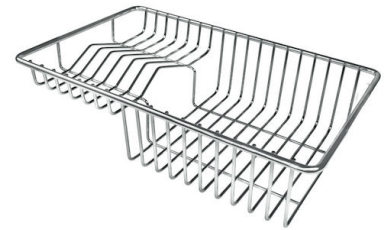

Fregadero S4001

fregaderos

Código: 3123 060

CARACTERÍSTICAS

-
- CUBETA DE RADIO ESTRECHO** Cubetas de formas cuadradas con un diseño moderno y una mayor capacidad. Para una estética minimalista conjugada con la máxima comodidad.
-
- CUBETA PROFUNDA** Fregaderos que alcanzan una profundidad importante, más de 20 cm, gracias a la tecnología de producción avanzada, que ofrecen gran capacidad y practicidad en todas las operaciones de lavado.
-
- DESAGÜE SPACE** Gracias al tapón en acero inoxidable da al desagüe un aspecto minimalista. Space también tiene un espacio limitado y permite un óptimo utilizzo del compartimiento inferior del fregadero.
-
- FREGADEROS DE ESPESOR** Acero 1 mm de espesor. Un espesor importante que garantiza máxima robustez para los fregaderos que no conocen las señales del envejecimiento.
-
- REBOSADERO PERIMETRAL** El rebosadero es una seguridad siempre presente en los fregaderos Foster que impide el desbordamiento del agua de la cubeta en caso de olvido. La solución del desagüe perimetral mejora la estética gracias a la forma cuadrada y esencial.
-
- SISTEMA DE AHORRO ESPACIO** Desagüe y sifón están diseñados para dejar el mayor espacio posible en la zona inferior del fregadero, hoy cada vez más útil con los sistemas de reciclaje.
-

GALERÍA

ACCESORIOS OPCIONALES

Cesta blanca de acero inoxidable

Cesta portaplatos inox

Cesta portaplatos inox

Cubeta blanca

Kit tabla de corte de Iroko con
escurre pasta en acero inoxidable

Tabla de corte de cristal

Tabla de corte de HPDE

Tabla de corte Twin de madera
Iroko

Tabla de corte Twin in HDPE

Bandeja perforada inox

Kit rallador con soporte para anillo y bandeja de recogida de alimentos

ATENCIÓN

Los accesorios 8159101, 8100303, 8151000 se utilizan sólo en combinación con el accesorio 8644101