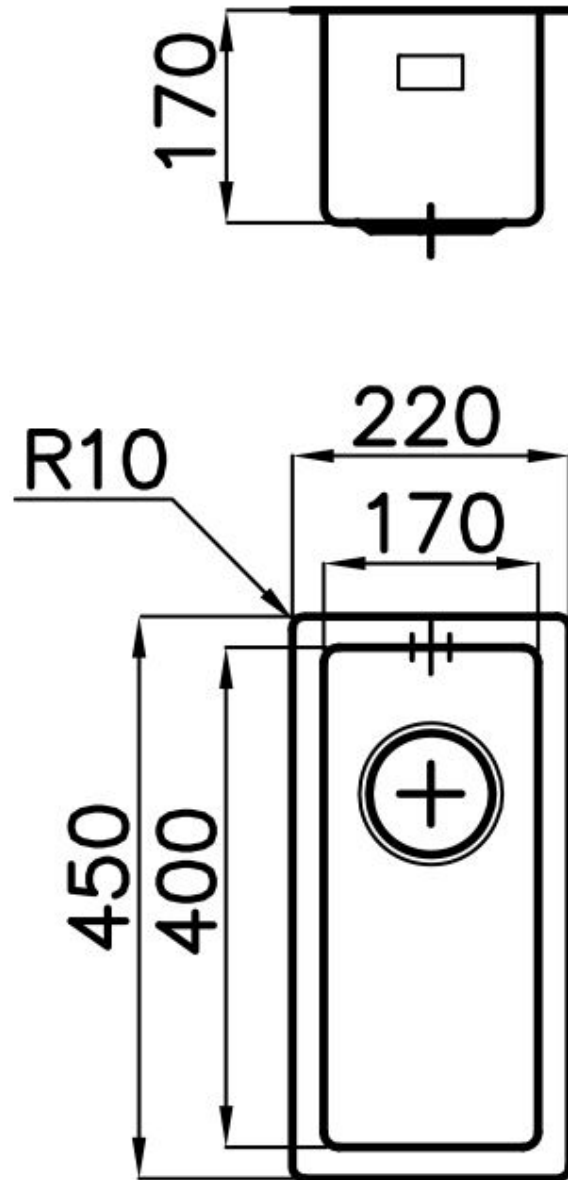

DIBUJOS TÉCNICOS