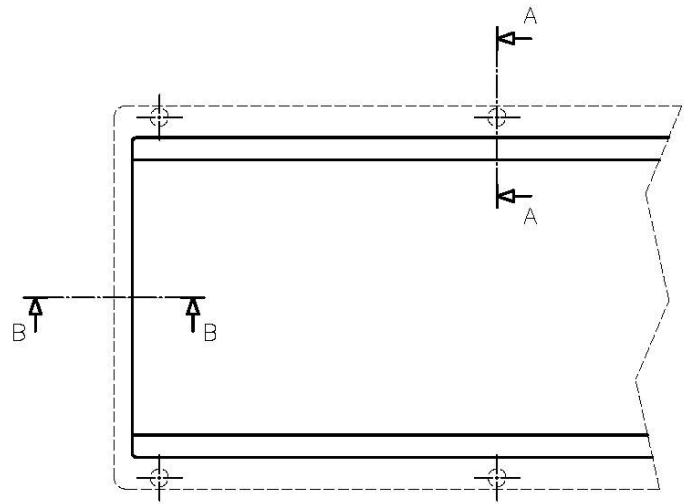

Base 45 cm

Dimensiones externas 406 x 120 mm

Dimensiones internas 390 x 72 mm

Anchura 40,6 cm

Longitud 1 unidad - Slim

Hueco de encastre

Ver hoja de datos técnicos

Dotaciones estándar

Soportes de fijación, desagüe, caja de embalaje

Desagüe

Desagüe 1¼"

Clave de lectura para los accesorios.

Las longitudes de los canales y accesorios se indican en "unidades", para la composición la suma de las "unidades" de los accesorios debe corresponder a la longitud en "unidades" del canal.

DIBUJOS TÉCNICOS

Sottotop/Undermount

B-B:
Dettaglio installazione
Installation detail

A-A:
Dettaglio installazione positive reveal e sistema di fissaggio
Installation detail with positive reveal and fixing system

*spessore consigliato per un abbinamento perfetto con gli accessori
*recommended thickness for a perfect match with the accessories

Dimensioni per foratura top
Cut out size

GALERÍA

ACCESORIOS OPCIONALES

Bandeja perforada inox
8151 004