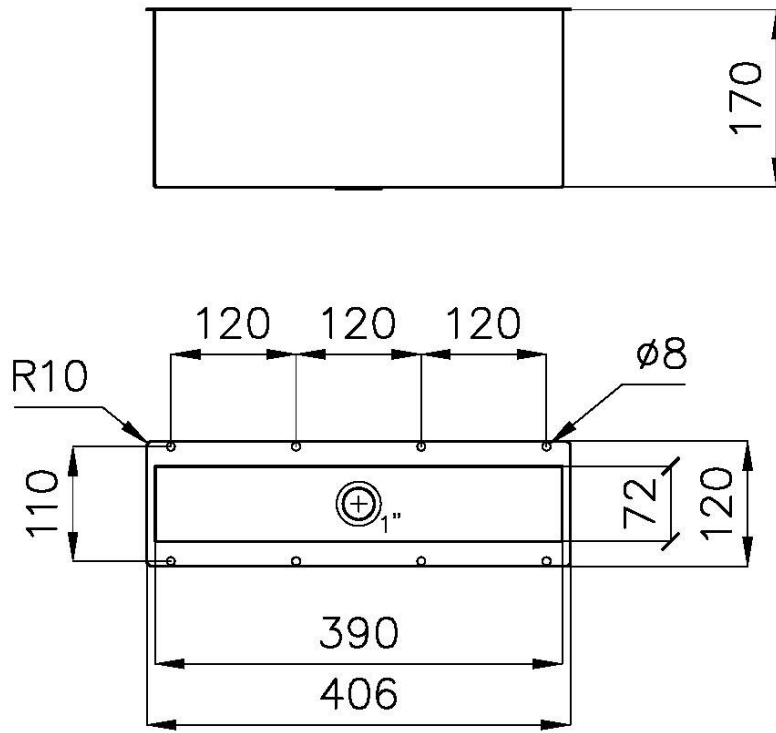

Base 45 cm

Dimensiones externas 406 x 120 mm

Dimensiones internas 390 x 72 mm

Anchura 40,6 cm

Longitud 1 unidad - Slim

Hueco de encastre

Ver hoja de datos técnicos

Dotaciones estándar

Soportes de fijación, desagüe, caja de embalaje

Desagüe

Desagüe 1¼"

Clave de lectura para los accesorios.

Las longitudes de los canales y accesorios se indican en "unidades", para la composición la suma de las "unidades" de los accesorios debe corresponder a la longitud en "unidades" del canal.

DIBUJOS TÉCNICOS

Sottotop/Undermount

B-B:
Dettaglio installazione
Installation detail

A-A:
Dettaglio installazione positive reveal e sistema di fissaggio
Installation detail with positive reveal and fixing system

*spessore consigliato per un abbinamento perfetto con gli accessori
*recommended thickness for a perfect match with the accessories

Dimensioni per foratura top
Cut out size

GALERÍA

ACCESORIOS OPCIONALES

Bandeja perforada inox
8151 004