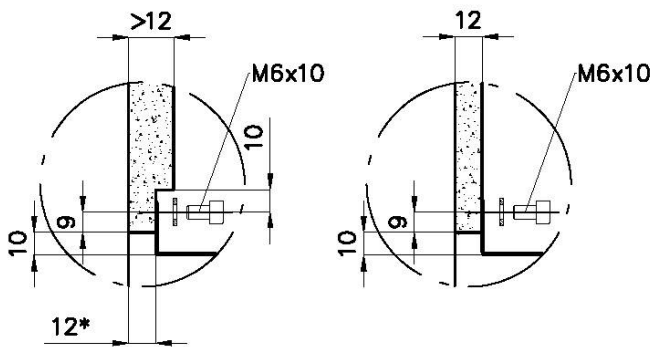

Canal equipado slim

Canales equipados

Código: 3024 881

DETALLES

Borde Instalación Bajo la encimera

Material Acero inoxidable AISI 304

Acabado Foster cepillado

Texture Cepillado en la línea

Base 45 cm

Dimensiones externas 406 x 120 mm

Dimensiones internas 390 x 72 mm

Anchura 40,6 cm

Longitud 1 unidad - Slim

Hueco de encastre

Ver hoja de datos técnicos

Dotaciones estándar

Soportes de fijación, desagüe, caja de embalaje

Desagüe

Desagüe 1¼"

Clave de lectura para los accesorios.

Las longitudes de los canales y accesorios se indican en "unidades", para la composición la suma de las "unidades" de los accesorios debe corresponder a la longitud en "unidades" del canal.

DIBUJOS TÉCNICOS

Sottotop/Undermount

B-B:
Dettaglio installazione
Installation detail

A-A:
Dettaglio installazione positive reveal e sistema di fissaggio
Installation detail with positive reveal and fixing system