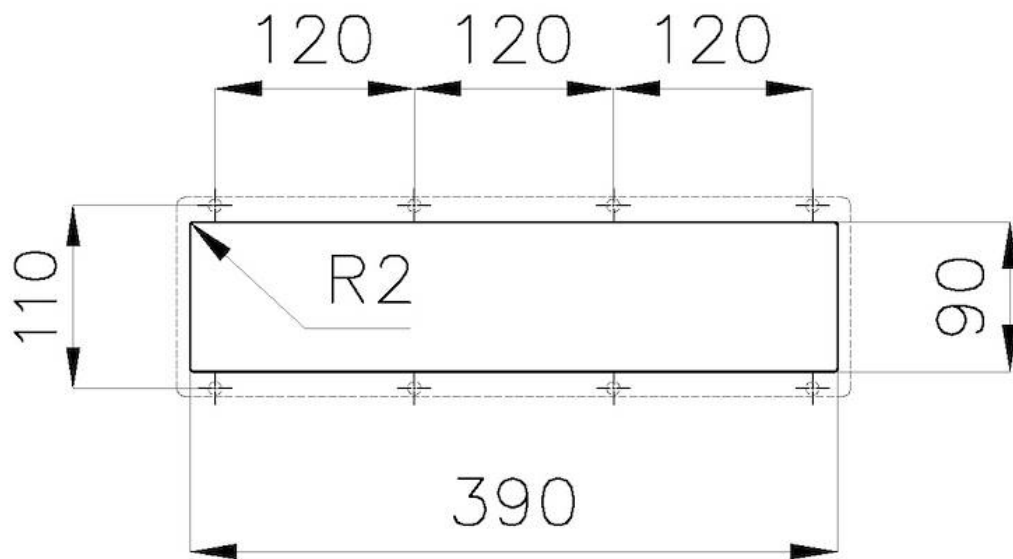

Base 45 cm

Dimensiones externas 406 x 120 mm

Dimensiones internas 390 x 72 mm

Anchura 40,6 cm

Longitud 1 unidad - Slim

Hueco de encastre

Ver hoja de datos técnicos

Dotaciones estándar

Soportes de fijación, desagüe, caja de embalaje

Desagüe

Desagüe 1¼"

Clave de lectura para los accesorios.

Las longitudes de los canales y accesorios se indican en "unidades", para la composición la suma de las "unidades" de los accesorios debe corresponder a la longitud en "unidades" del canal.

DIBUJOS TÉCNICOS

Sottotop/Undermount

B-B:
Dettaglio installazione
Installation detail

A-A:
Dettaglio installazione positive reveal e sistema di fissaggio
Installation detail with positive reveal and fixing system

*spessore consigliato per un abbinamento perfetto con gli accessori
*recommended thickness for a perfect match with the accessories

Dimensioni per foratura top
Cut out size

GALERÍA

ACCESORIOS OPCIONALES

Bandeja perforada inox
8151 004