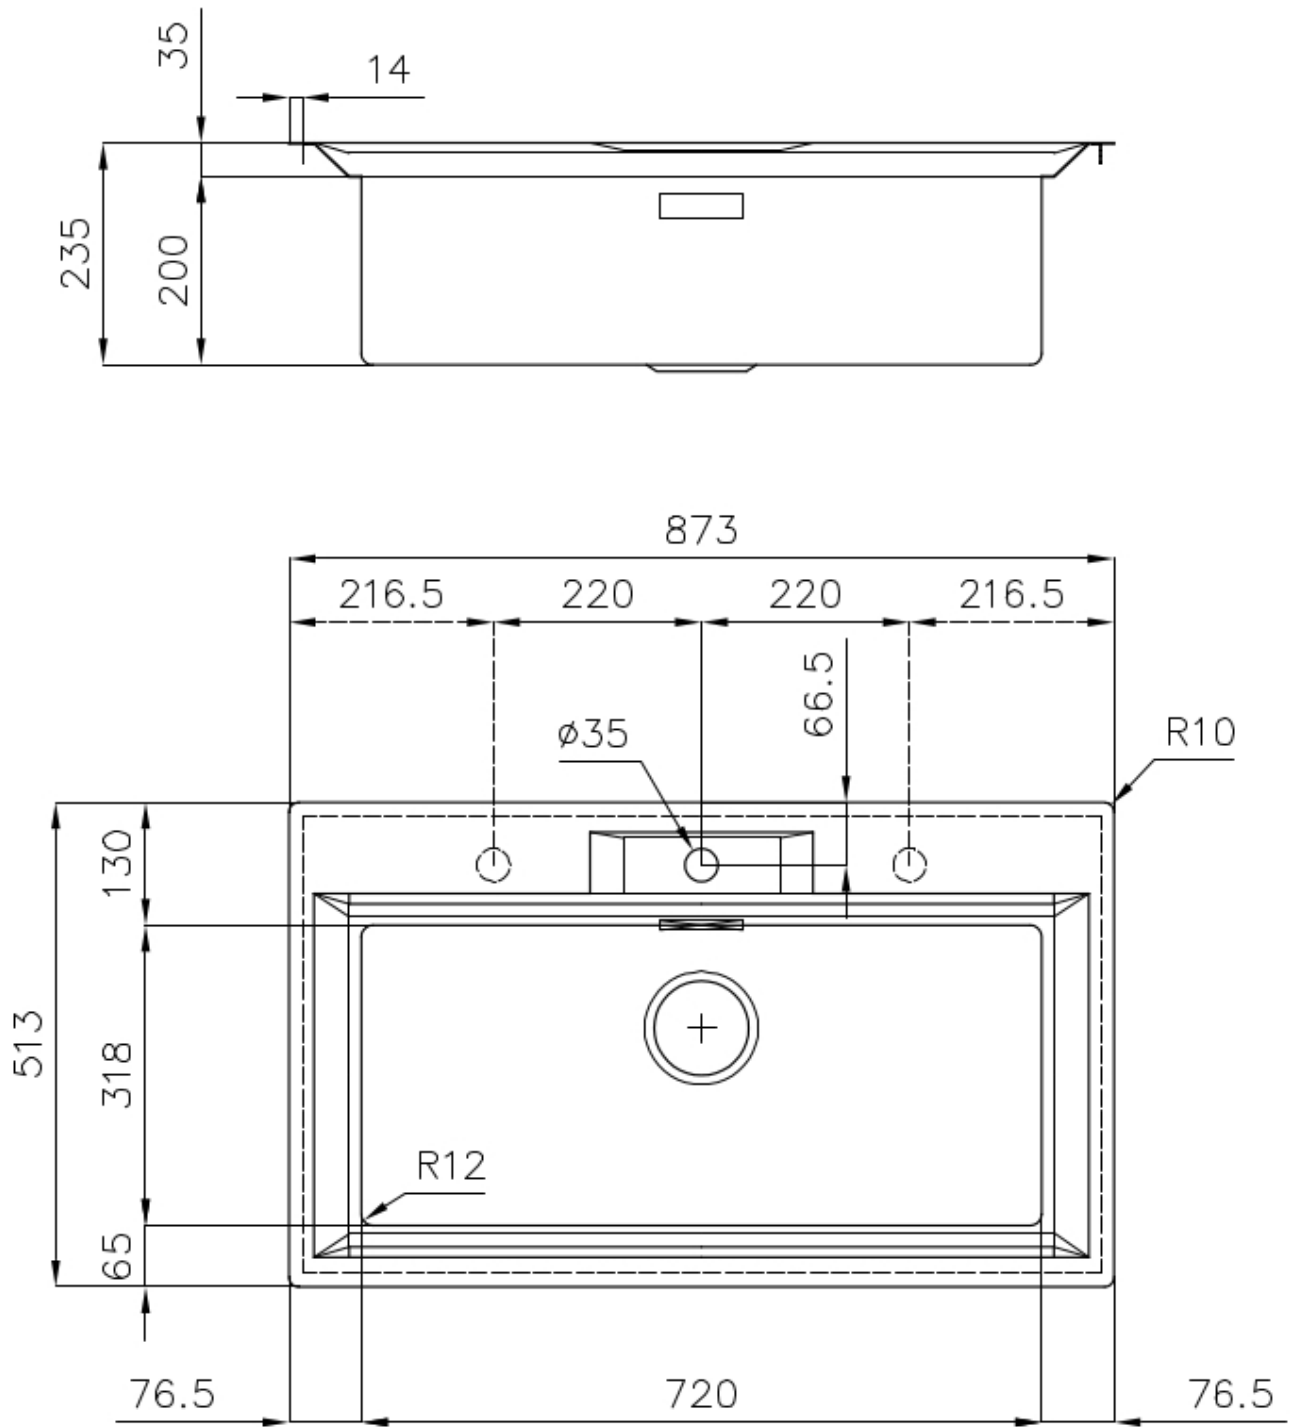

Fregadero FL

fregaderos

Código: 2977 060

CARACTERÍSTICAS

-
- CUBETA DE RADIO ESTRECHO** Cubetas de formas cuadradas con un diseño moderno y una mayor capacidad. Para una estética minimalista conjugada con la máxima comodidad.
-
- CUBETA PROFUNDA** Fregaderos que alcanzan una profundidad importante, más de 20 cm, gracias a la tecnología de producción avanzada, que ofrecen gran capacidad y practicidad en todas las operaciones de lavado.
-
- DESAGÜE SPACE** Gracias al tapón en acero inoxidable da al desagüe un aspecto minimalista. Space también tiene un espacio limitado y permite un óptimo utilizzo del compartimiento inferior del fregadero.
-
- FREGADEROS DE ESPESOR** Acero 1 mm de espesor. Un espesor importante que garantiza máxima robustez para los fregaderos que no conocen las señales del envejecimiento.
-
- REBOSADERO PERIMETRAL** El rebosadero es una seguridad siempre presente en los fregaderos Foster que impide el desbordamiento del agua de la cubeta en caso de olvido. La solución del desagüe perimetral mejora la estética gracias a la forma cuadrada y esencial.
-
- SISTEMA DE AHORRO ESPACIO** Desagüe y sifón están diseñados para dejar el mayor espacio posible en la zona inferior del fregadero, hoy cada vez más útil con los sistemas de reciclaje.
-

DETALLES

Acabado Foster cepillado

Borde Instalación Enrasado | FTS

Material Acero inoxidable AISI 304

Texture Foster cepillado

Base 80 cm

Dimensiones 873x513 mm

Dotaciones estándar Soportes de fijación, junta, desagüe, rebosadero y sifón, Caja de embalaje

Orificios Monomando 1 orificio de serie - 2 y 3° bajo petición

Hueco de encastre Ver hoja de datos técnicos

Escurreidor No

Anchura 87 cm

Medida de la cubeta 720x320mm

Número de cubetas 1 cubeta

Desagüe Desagüe SPACE 3.5 "

DIBUJOS TÉCNICOS

Lavello serie FL cod. 2977/060

FT

FTS

ACCESORIOS OPCIONALES

Cesta portaplatos inox
8100 304

MARIDAJE RECOMENDADO

Monomando Play
8487 000