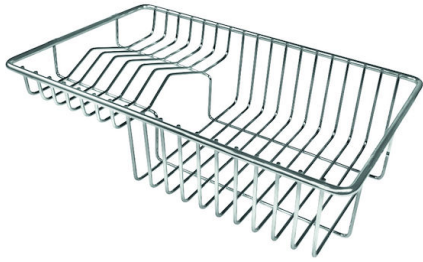

Fregadero FL

fregaderos

Código: 2977 060

CARACTERÍSTICAS

-
- CUBETA DE RADIO ESTRECHO** Cubetas de formas cuadradas con un diseño moderno y una mayor capacidad. Para una estética minimalista conjugada con la máxima comodidad.
-
- CUBETA PROFUNDA** Fregaderos que alcanzan una profundidad importante, más de 20 cm, gracias a la tecnología de producción avanzada, que ofrecen gran capacidad y practicidad en todas las operaciones de lavado.
-
- DESAGÜE SPACE** Gracias al tapón en acero inoxidable da al desagüe un aspecto minimalista. Space también tiene un espacio limitado y permite un óptimo utilizzo del compartimiento inferior del fregadero.
-
- FREGADEROS DE ESPESOR** Acero 1 mm de espesor. Un espesor importante que garantiza máxima robustez para los fregaderos que no conocen las señales del envejecimiento.
-
- REBOSADERO PERIMETRAL** El rebosadero es una seguridad siempre presente en los fregaderos Foster que impide el desbordamiento del agua de la cubeta en caso de olvido. La solución del desagüe perimetral mejora la estética gracias a la forma cuadrada y esencial.
-
- SISTEMA DE AHORRO ESPACIO** Desagüe y sifón están diseñados para dejar el mayor espacio posible en la zona inferior del fregadero, hoy cada vez más útil con los sistemas de reciclaje.
-

DIBUJOS TÉCNICOS

Lavello serie FL cod. 2977/060

FT

FTS

ACCESORIOS OPCIONALES

Cesta portaplatos inox
8100 304

MARIDAJE RECOMENDADO

Monomando Play
8487 000