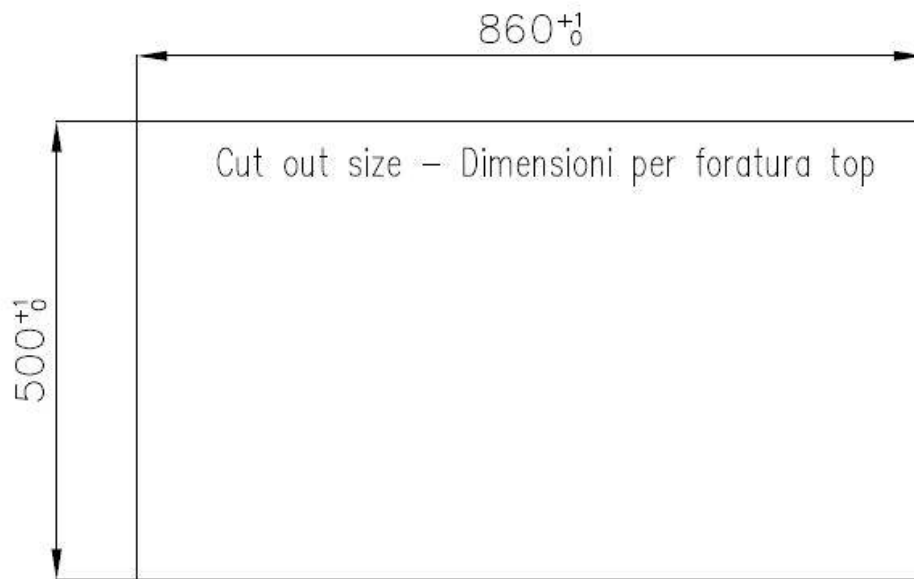

Fregadero FL

fregaderos

Código: 2977 060

CARACTERÍSTICAS

-
- CUBETA DE RADIO ESTRECHO** Cubetas de formas cuadradas con un diseño moderno y una mayor capacidad. Para una estética minimalista conjugada con la máxima comodidad.
-
- CUBETA PROFUNDA** Fregaderos que alcanzan una profundidad importante, más de 20 cm, gracias a la tecnología de producción avanzada, que ofrecen gran capacidad y practicidad en todas las operaciones de lavado.
-
- DESAGÜE SPACE** Gracias al tapón en acero inoxidable da al desagüe un aspecto minimalista. Space también tiene un espacio limitado y permite un óptimo utilizzo del compartimiento inferior del fregadero.
-
- FREGADEROS DE ESPESOR** Acero 1 mm de espesor. Un espesor importante que garantiza máxima robustez para los fregaderos que no conocen las señales del envejecimiento.
-
- REBOSADERO PERIMETRAL** El rebosadero es una seguridad siempre presente en los fregaderos Foster que impide el desbordamiento del agua de la cubeta en caso de olvido. La solución del desagüe perimetral mejora la estética gracias a la forma cuadrada y esencial.
-
- SISTEMA DE AHORRO ESPACIO** Desagüe y sifón están diseñados para dejar el mayor espacio posible en la zona inferior del fregadero, hoy cada vez más útil con los sistemas de reciclaje.
-

DETALLES

Acabado Foster cepillado

Borde Instalación Enrasado | FTS

Material Acero inoxidable AISI 304

Texture Foster cepillado

Base 80 cm

Dimensiones 873x513 mm

Dotaciones estándar Soportes de fijación, junta, desagüe, rebosadero y sifón, Caja de embalaje

Orificios Monomando 1 orificio de serie - 2 y 3° bajo petición

Hueco de encastre Ver hoja de datos técnicos

Escurridor No

Anchura 87 cm

Medida de la cubeta 720x320mm

Número de cubetas 1 cubeta

Desagüe Desagüe SPACE 3.5 "

DIBUJOS TÉCNICOS

Lavello serie FL cod. 2977/060

FT

FTS

GALERÍA

ACCESORIOS OPCIONALES

Cesta portaplatos inox

Tabla de corte deslizante de madera Iroko