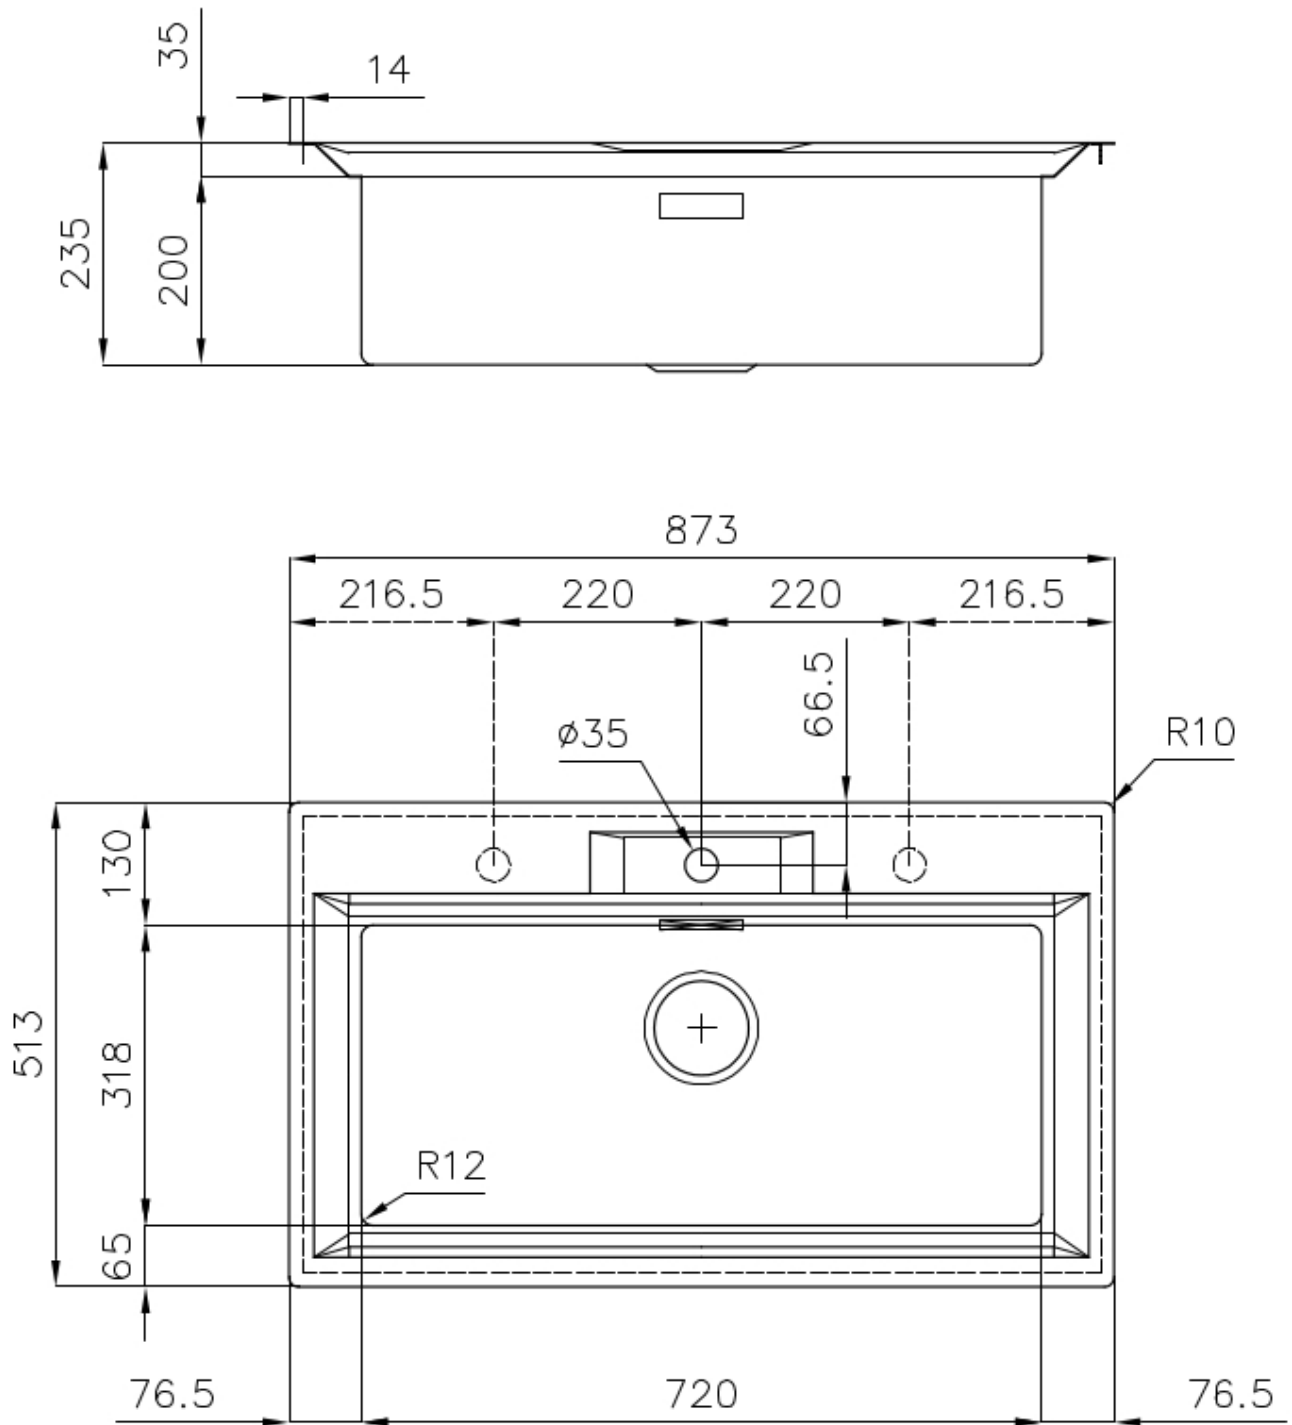

Fregadero FL

fregaderos

Código: 2977 060

CARACTERÍSTICAS

-
- CUBETA DE RADIO ESTRECHO** Cubetas de formas cuadradas con un diseño moderno y una mayor capacidad. Para una estética minimalista conjugada con la máxima comodidad.
-
- CUBETA PROFUNDA** Fregaderos que alcanzan una profundidad importante, más de 20 cm, gracias a la tecnología de producción avanzada, que ofrecen gran capacidad y practicidad en todas las operaciones de lavado.
-
- DESAGÜE SPACE** Gracias al tapón en acero inoxidable da al desagüe un aspecto minimalista. Space también tiene un espacio limitado y permite un óptimo utilizzo del compartimiento inferior del fregadero.
-
- FREGADEROS DE ESPESOR** Acero 1 mm de espesor. Un espesor importante que garantiza máxima robustez para los fregaderos que no conocen las señales del envejecimiento.
-
- REBOSADERO PERIMETRAL** El rebosadero es una seguridad siempre presente en los fregaderos Foster que impide el desbordamiento del agua de la cubeta en caso de olvido. La solución del desagüe perimetral mejora la estética gracias a la forma cuadrada y esencial.
-
- SISTEMA DE AHORRO ESPACIO** Desagüe y sifón están diseñados para dejar el mayor espacio posible en la zona inferior del fregadero, hoy cada vez más útil con los sistemas de reciclaje.
-

DETALLES

Acabado Foster cepillado

Borde Instalación Enrasado | FTS

Material Acero inoxidable AISI 304

Texture Foster cepillado

Base 80 cm

Dimensiones 873x513 mm

Dotaciones estándar Soportes de fijación, junta, desagüe, rebosadero y sifón, Caja de embalaje

Orificios Monomando 1 orificio de serie - 2 y 3° bajo petición

Hueco de encastre Ver hoja de datos técnicos

Escurridor No

Anchura 87 cm

Medida de la cubeta 720x320mm

Número de cubetas 1 cubeta

Desagüe Desagüe SPACE 3.5 "

DIBUJOS TÉCNICOS

Lavello serie FL cod. 2977/060

FT

FTS

GALERÍA

ACCESORIOS OPCIONALES

Cesta portaplatos inox

Tabla de corte deslizante de madera Iroko