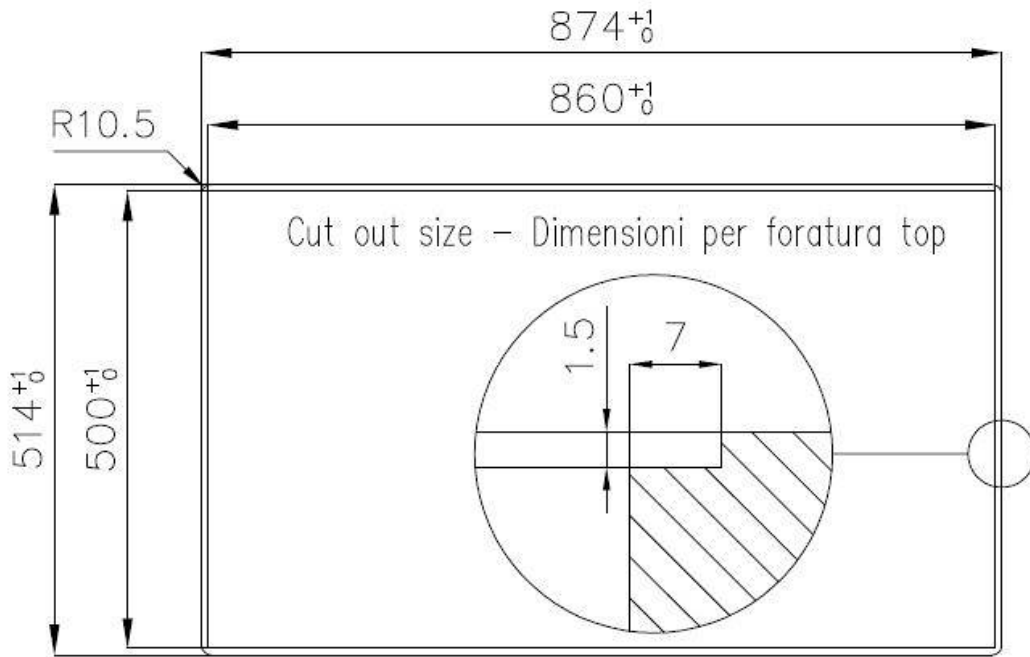

Fregadero FL

fregaderos

Código: 2977 060

CARACTERÍSTICAS

-
- CUBETA DE RADIO ESTRECHO** Cubetas de formas cuadradas con un diseño moderno y una mayor capacidad. Para una estética minimalista conjugada con la máxima comodidad.
-
- CUBETA PROFUNDA** Fregaderos que alcanzan una profundidad importante, más de 20 cm, gracias a la tecnología de producción avanzada, que ofrecen gran capacidad y practicidad en todas las operaciones de lavado.
-
- DESAGÜE SPACE** Gracias al tapón en acero inoxidable da al desagüe un aspecto minimalista. Space también tiene un espacio limitado y permite un óptimo utilizzo del compartimiento inferior del fregadero.
-
- FREGADEROS DE ESPESOR** Acero 1 mm de espesor. Un espesor importante que garantiza máxima robustez para los fregaderos que no conocen las señales del envejecimiento.
-
- REBOSADERO PERIMETRAL** El rebosadero es una seguridad siempre presente en los fregaderos Foster que impide el desbordamiento del agua de la cubeta en caso de olvido. La solución del desagüe perimetral mejora la estética gracias a la forma cuadrada y esencial.
-
- SISTEMA DE AHORRO ESPACIO** Desagüe y sifón están diseñados para dejar el mayor espacio posible en la zona inferior del fregadero, hoy cada vez más útil con los sistemas de reciclaje.
-

DETALLES

Acabado Foster cepillado

Borde Instalación Enrasado | FTS

Material Acero inoxidable AISI 304

Texture Foster cepillado

Base 80 cm

Dimensiones 873x513 mm

Dotaciones estándar Soportes de fijación, junta, desagüe, rebosadero y sifón, Caja de embalaje

Orificios Monomando 1 orificio de serie - 2 y 3° bajo petición

Hueco de encastre Ver hoja de datos técnicos

Escurridor No

Anchura 87 cm

Medida de la cubeta 720x320mm

Número de cubetas 1 cubeta

Desagüe Desagüe SPACE 3.5 "

DIBUJOS TÉCNICOS

Lavello serie FL cod. 2977/060

FT

FTS

GALERÍA

ACCESORIOS OPCIONALES

Cesta portaplatos inox

Tabla de corte deslizante de madera Iroko