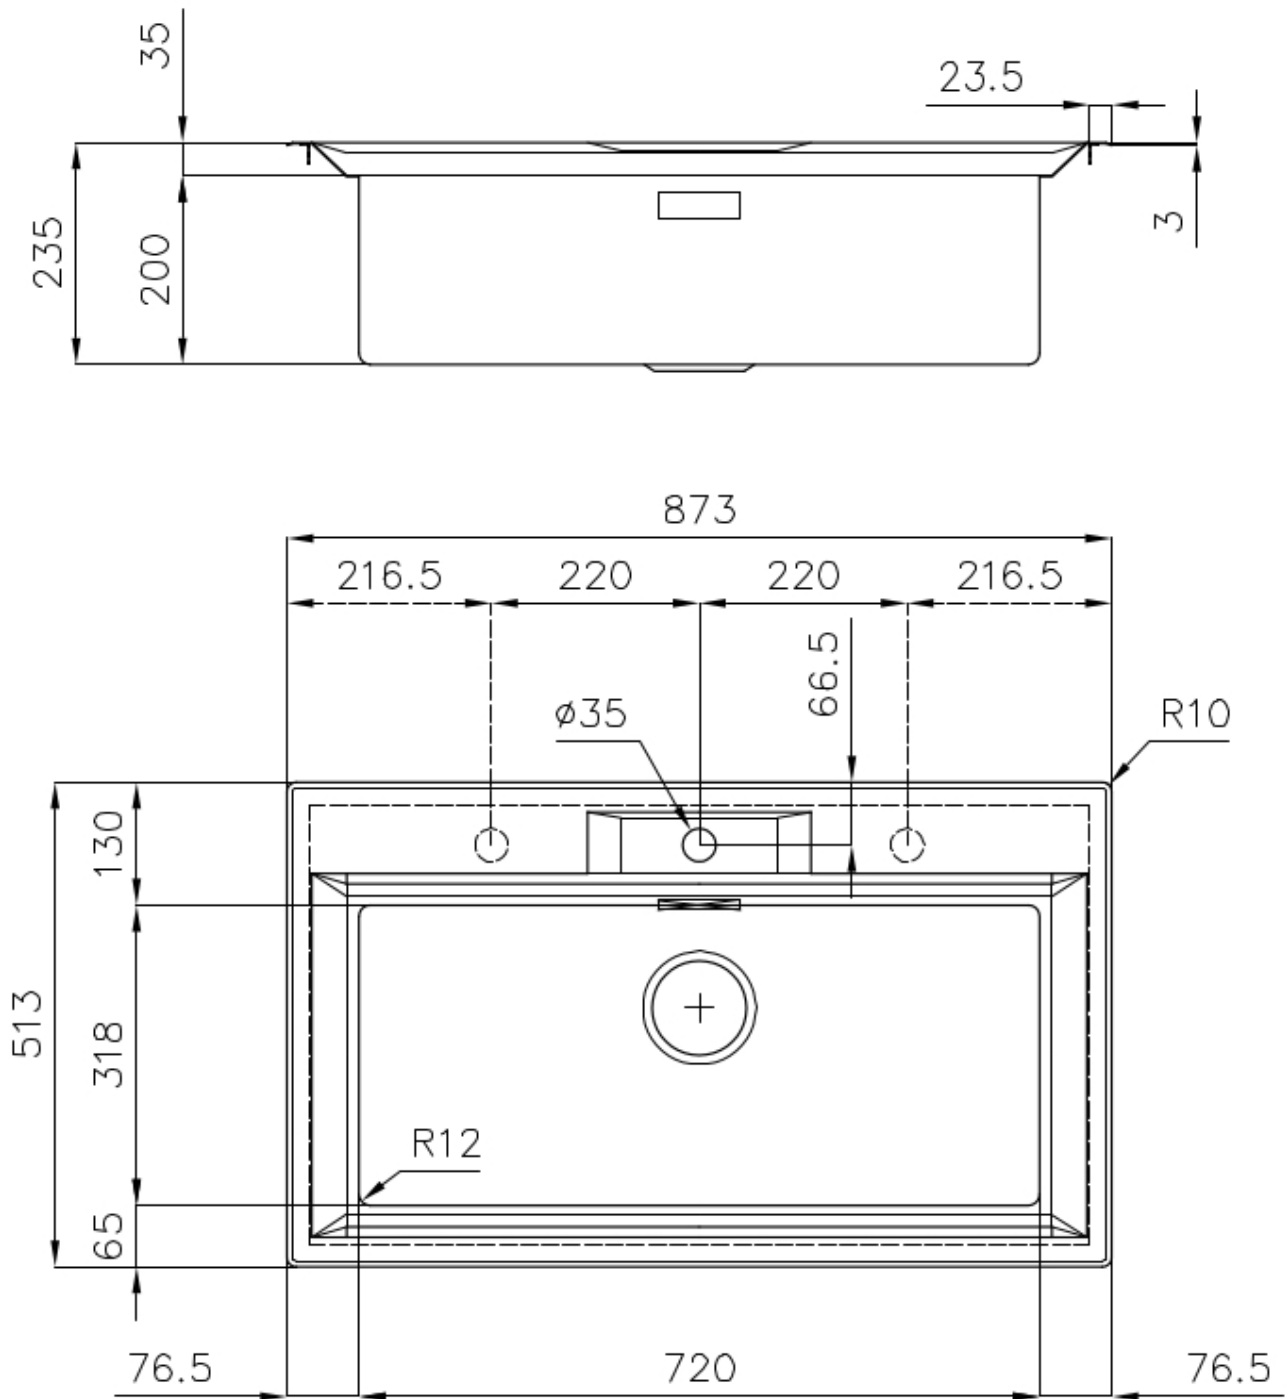

Fregadero FL

fregaderos

Código: 2976 060

CARACTERÍSTICAS

-
- CUBETA DE RADIO ESTRECHO** Cubetas de formas cuadradas con un diseño moderno y una mayor capacidad. Para una estética minimalista conjugada con la máxima comodidad.
-
- CUBETA PROFUNDA** Fregaderos que alcanzan una profundidad importante, más de 20 cm, gracias a la tecnología de producción avanzada, que ofrecen gran capacidad y practicidad en todas las operaciones de lavado.
-
- DESAGÜE SPACE** Gracias al tapón en acero inoxidable da al desagüe un aspecto minimalista. Space también tiene un espacio limitado y permite un óptimo utilizzo del compartimiento inferior del fregadero.
-
- FREGADEROS DE ESPESOR** Acero 1 mm de espesor. Un espesor importante que garantiza máxima robustez para los fregaderos que no conocen las señales del envejecimiento.
-
- REBOSADERO PERIMETRAL** El rebosadero es una seguridad siempre presente en los fregaderos Foster que impide el desbordamiento del agua de la cubeta en caso de olvido. La solución del desagüe perimetral mejora la estética gracias a la forma cuadrada y esencial.
-
- SISTEMA DE AHORRO ESPACIO** Desagüe y sifón están diseñados para dejar el mayor espacio posible en la zona inferior del fregadero, hoy cada vez más útil con los sistemas de reciclaje.
-

DETALLES

Acabado Foster cepillado

Borde Instalación Sobre encimera con óptica enrasado

Material Acero inoxidable AISI 304

Texture Foster cepillado

Base 80 cm

Dimensiones 873x513 mm

Dotaciones estándar Soportes de fijación, junta, desagüe, rebosadero y sifón, Caja de embalaje

Orificios Monomando 1 orificio de serie - 2 y 3° bajo petición

Hueco de encastre 840x480 mm

Escurreidor No

Anchura 87 cm

Medida de la cubeta 720x320mm

Número de cubetas 1 cubeta

Desagüe Desagüe SPACE 3.5 "

DIBUJOS TÉCNICOS