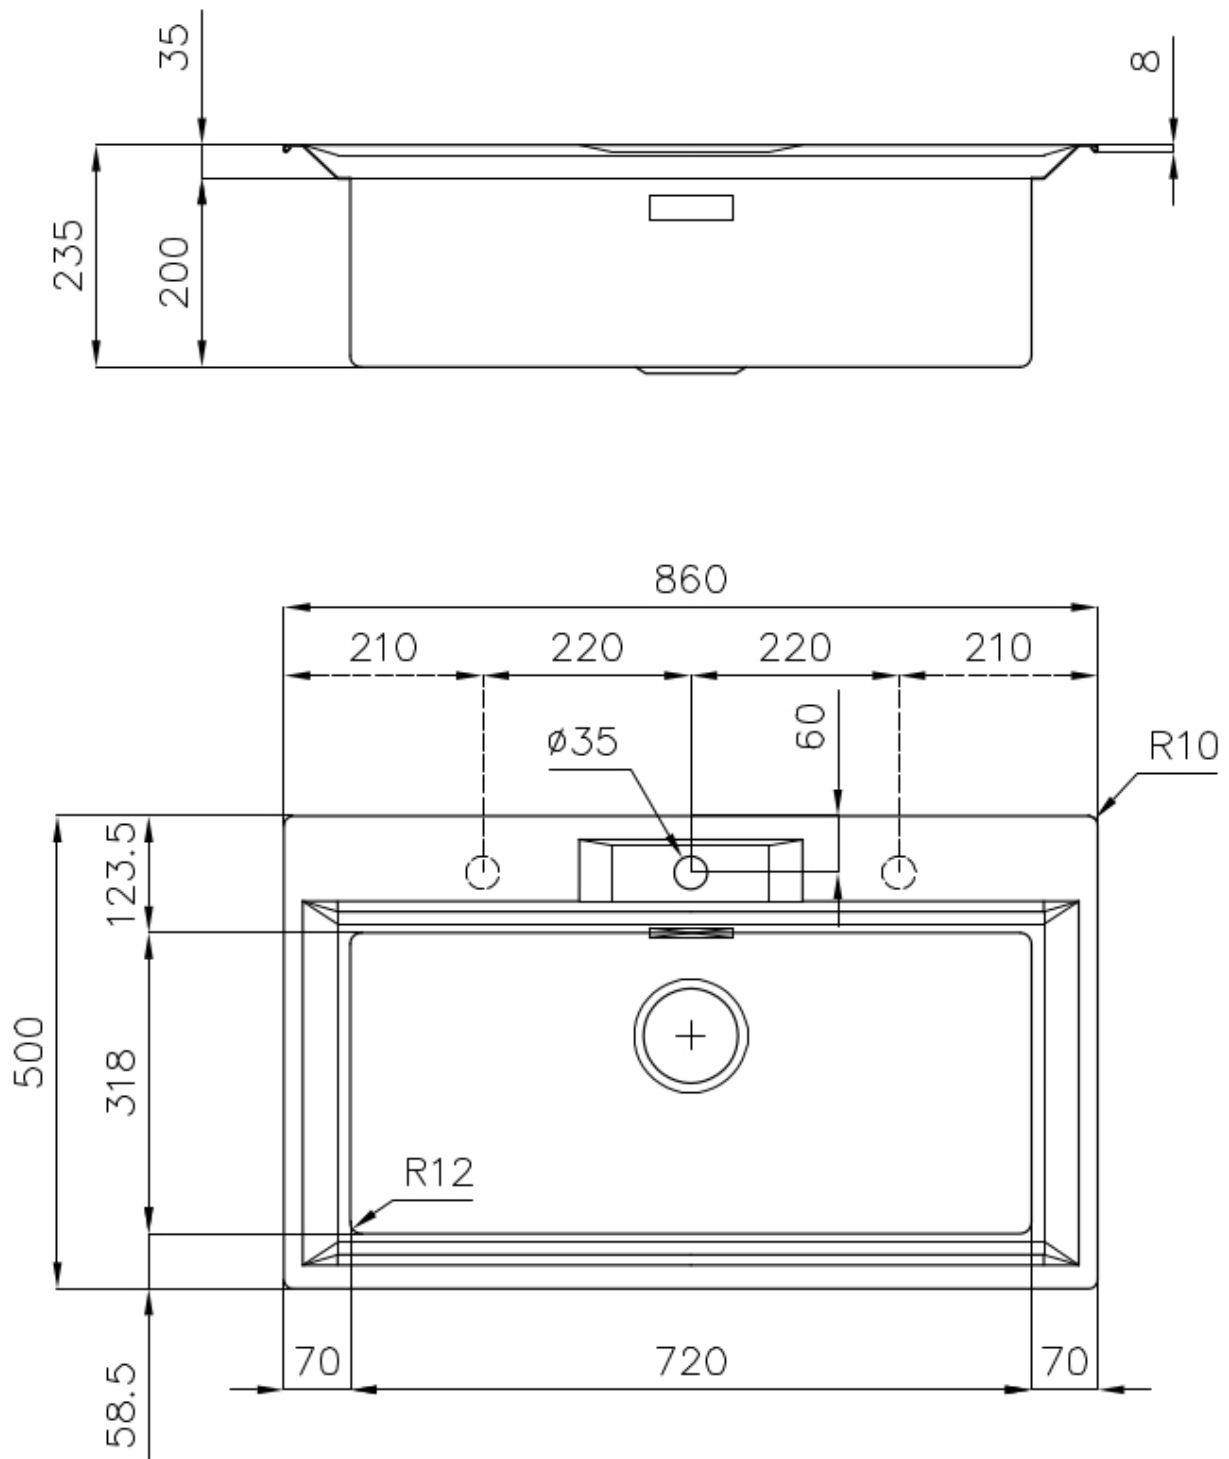

Fregadero FL

fregaderos

Código: 2975 060

CARACTERÍSTICAS

-
- CUBETA DE RADIO ESTRECHO** Cubetas de formas cuadradas con un diseño moderno y una mayor capacidad. Para una estética minimalista conjugada con la máxima comodidad.
-
- CUBETA PROFUNDA** Fregaderos que alcanzan una profundidad importante, más de 20 cm, gracias a la tecnología de producción avanzada, que ofrecen gran capacidad y practicidad en todas las operaciones de lavado.
-
- DESAGÜE SPACE** Gracias al tapón en acero inoxidable da al desagüe un aspecto minimalista. Space también tiene un espacio limitado y permite un óptimo utilizzo del compartimiento inferior del fregadero.
-
- FREGADEROS DE ESPESOR** Acero 1 mm de espesor. Un espesor importante que garantiza máxima robustez para los fregaderos que no conocen las señales del envejecimiento.
-
- REBOSADERO PERIMETRAL** El rebosadero es una seguridad siempre presente en los fregaderos Foster que impide el desbordamiento del agua de la cubeta en caso de olvido. La solución del desagüe perimetral mejora la estética gracias a la forma cuadrada y esencial.
-
- SISTEMA DE AHORRO ESPACIO** Desagüe y sifón están diseñados para dejar el mayor espacio posible en la zona inferior del fregadero, hoy cada vez más útil con los sistemas de reciclaje.
-

DETALLES

Acabado Foster cepillado

Borde Instalación Estándar (Borde 8 mm)

Material Acero inoxidable AISI 304

Texture Foster cepillado

Base 80 cm

Dimensiones 860x500 mm

Dotaciones estándar Soportes de fijación, junta, desagüe, rebosadero y sifón, Caja de embalaje

Orificios Monomando 1 orificio de serie - 2 y 3° bajo petición

Hueco de encastre 840x480 mm

Escurreidor No

Anchura 86 cm

Medida de la cubeta 720x320mm

Número de cubetas 1 cubeta

Desagüe Desagüe SPACE 3.5 "

DIBUJOS TÉCNICOS