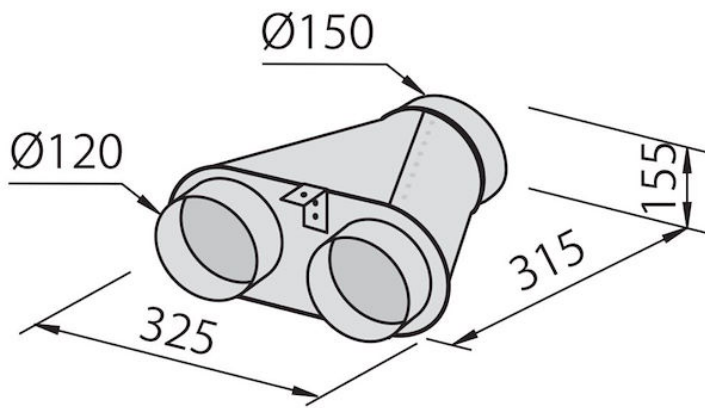

Colector para 2 tubos

Accesorios y complementos

Código: 2523 000

DETALLES

Tipo de accesorio

Accesorios campanas