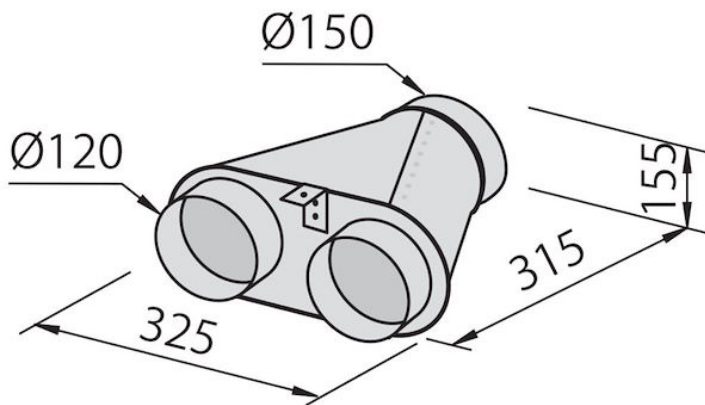

Colector para 2 tubos

Accesorios y complementos

Código: 2523 000

DETALLES

Tipo de accesorio

Accesorios campanas

GALERÍA