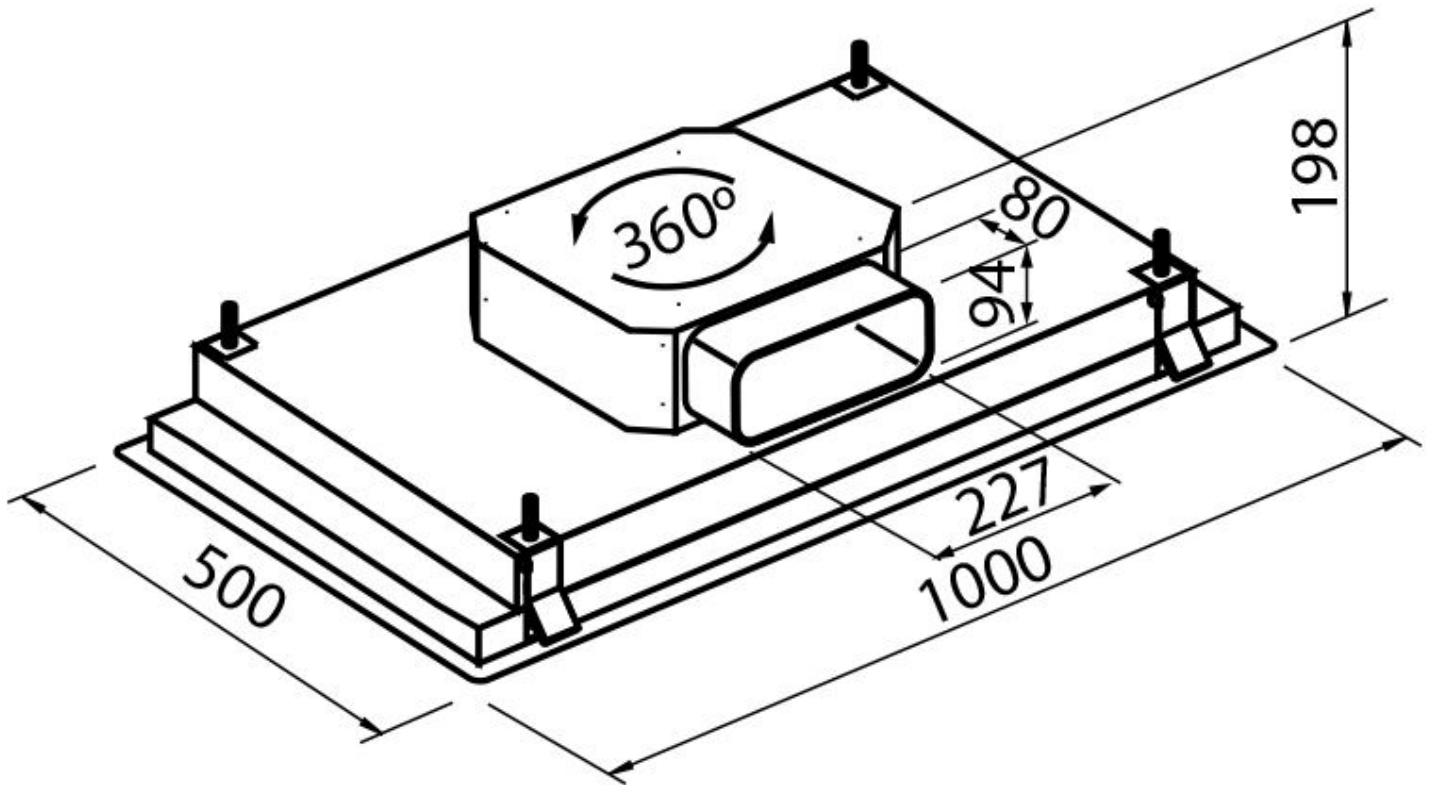

Notas:

Bordes redondeados
en dotación: Enchufe eléctrico Schuko

DIBUJOS TÉCNICOS