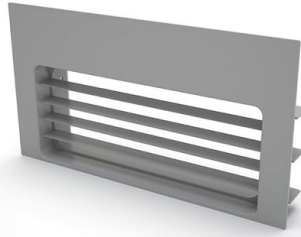

## ACCESORIOS OPCIONALES

Conector angular 15 ° horiz. secc. rectangular

Conector angular 90 ° horiz. secc. rectangular

Conector angular 90 ° vert. secc. rectangular

Conector blanco secc. rectangular

Filtro zócalo profesional de carbón activo Long Life

Recarga del carbón activado para Long Life

Reducción rect. / redonda sec.

Rejilla para zócalo de color gris para zócalos

Tubo blanco de sección rectangular

Tubo blanco flexible de 3 metros de sección rectangular