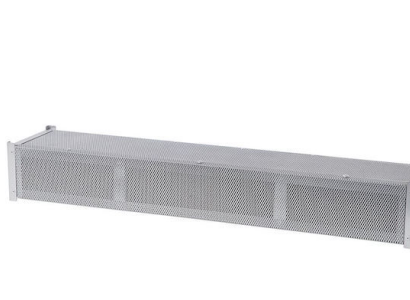

## Campana extractora New Sky 100 bianco

Campanas extractoras

Código: 2522 110

## ACCESORIOS OPCIONALES

Conector angular 15 ° horiz. secc. rectangular

Conector angular 90 ° horiz. secc. rectangular

Conector angular 90 ° vert. secc. rectangular

Conector blanco secc. rectangular

Filtro zócalo profesional de carbón activo Long Life

Recarga del carbón activado para Long Life

Reducción rect. / redonda sec.

Rejilla para zócalo de color gris para zócalos

Tubo blanco de sección rectangular

Tubo blanco flexible de 3 metros de sección rectangular