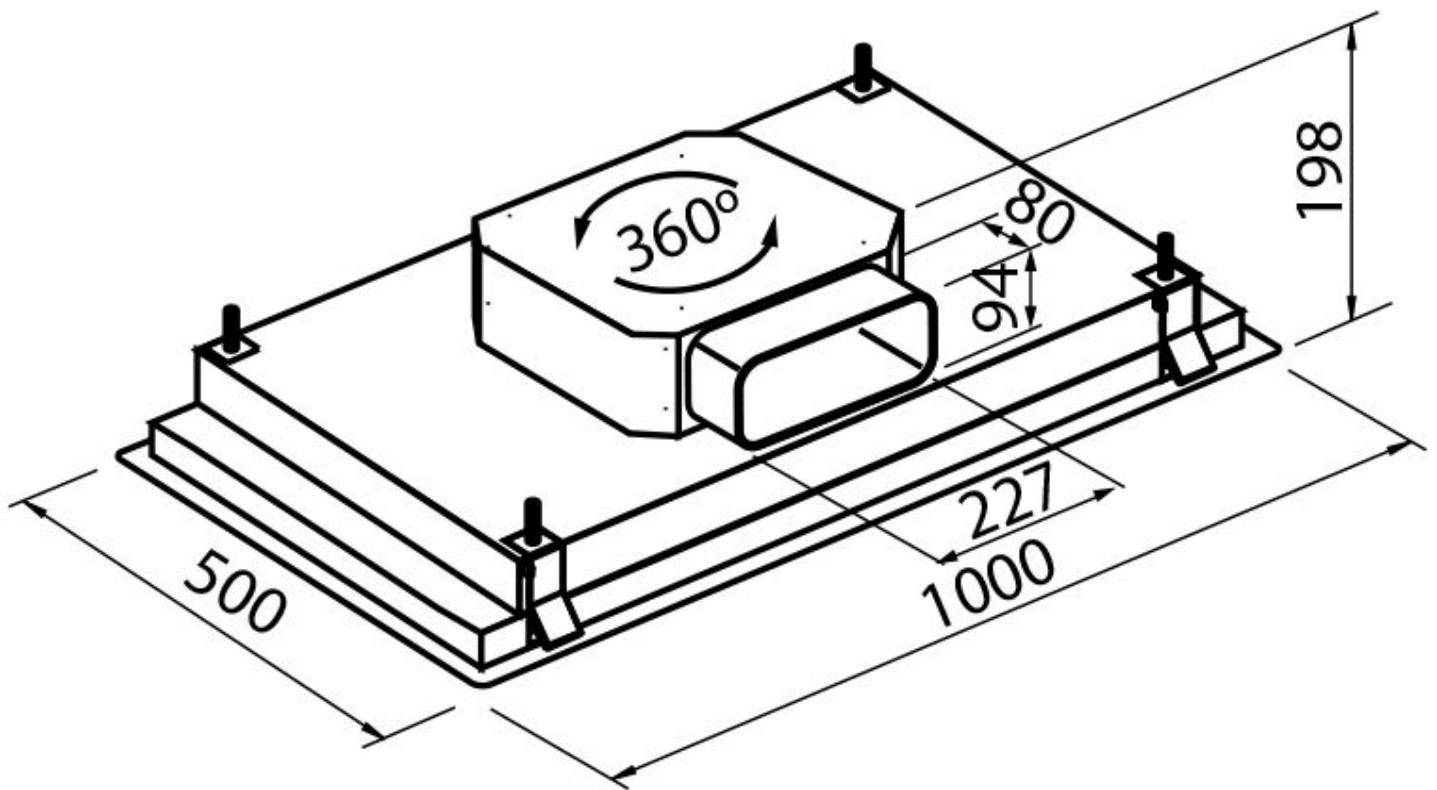

DETALLES

Material

Acero inoxidable

Texture	Cepillado en la línea
Clase energética	A+
Distancia techo-contratecho	mín 200 mm / máx 280 mm
Descripción completa	New Sky 100 Inox - Campana extractora de techo
Filtro antigrasa	2 Filtros antigrasa
Funcionamiento	Aspirante (modalidad filtrante no disponible)
Hueco de encastre	
Salida de aspiración	230x80 mm
Motor / Motores	Brushless
Caudal	930mc/h
Potencia del motor	85W
Tipo de campana extractora	Campana extractora de techo
Tipo de mandos	Mando a distancia
Velocidad de succión	4 velocidades de funcionamiento

Notas:

El diámetro interior de los conductos de escape de los gases de combustión tiene que ser menor que a 120 mm

DIBUJOS TÉCNICOS

GALERÍA

ACCESORIOS OPCIONALES

Conector angular 15 ° horiz. secc. rectangular