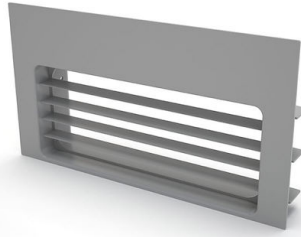

Campana extractora New Sky 100 inox

Campanas extractoras

Código: 2522 100

CARACTERÍSTICAS

APAGADO TEMPORIZADO

Puede configurar el apagado tardío de la campana, prolongando la ventilación del entorno al final de su uso.

DETALLES

Material

Acero inoxidable

Texture	Cepillado en la línea
Clase energética	A+
Distancia techo-contratecho	mín 200 mm / máx 280 mm
Descripción completa	New Sky 100 Inox - Campana extractora de techo
Filtro antigrasa	2 Filtros antigrasa
Funcionamiento	Aspirante (modalidad filtrante no disponible)
Hueco de encastre	
Salida de aspiración	230x80 mm
Motor / Motores	Brushless
Caudal	930mc/h
Potencia del motor	85W
Tipo de campana extractora	Campana extractora de techo
Tipo de mandos	Mando a distancia
Velocidad de succión	4 velocidades de funcionamiento

Conector angular 90 ° horiz. secc. rectangular

Conector angular 90 ° vert. secc. rectangular

Conector blanco secc. rectangular

Filtro zócalo profesional de carbón activo Long Life

Recarga del carbón activado para Long Life

Reducción rect. / redonda sec.

Rejilla para zócalo de color gris para zócalos

Tubo blanco de sección rectangular

Tubo blanco flexible de 3 metros de sección rectangular

Válvula de retención