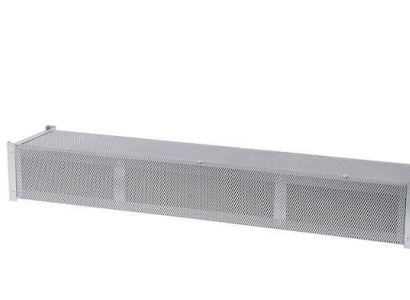

Campana extractora New Sky 100 inox

Campanas extractoras

Código: 2522 100

CARACTERÍSTICAS

APAGADO TEMPORIZADO

Puede configurar el apagado tardío de la campana, prolongando la ventilación del entorno al final de su uso.

DETALLES

Material

Acero inoxidable

Texture	Cepillado en la línea
Clase energética	A+
Distancia techo-contratecho	mín 200 mm / máx 280 mm
Descripción completa	New Sky 100 Inox - Campana extractora de techo
Filtro antigrasa	2 Filtros antigrasa
Funcionamiento	Aspirante (modalidad filtrante no disponible)
Hueco de encastre	
Salida de aspiración	230x80 mm
Motor / Motores	Brushless
Caudal	930mc/h
Potencia del motor	85W
Tipo de campana extractora	Campana extractora de techo
Tipo de mandos	Mando a distancia
Velocidad de succión	4 velocidades de funcionamiento

Conector angular 90 ° horiz. secc. rectangular

Conector angular 90 ° vert. secc. rectangular

Conector blanco secc. rectangular

Filtro zócalo profesional de carbón activo Long Life

Recarga del carbón activado para Long Life

Reducción rect. / redonda sec.

Rejilla para zócalo de color gris para zócalos

Tubo blanco de sección rectangular

Tubo blanco flexible de 3 metros de sección rectangular

Válvula de retención