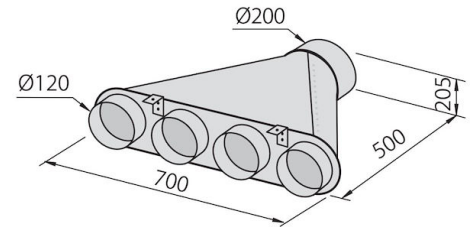

## DIBUJOS TÉCNICOS

## ACCESORIOS OPCIONALES

Canalización flex silenciada Ø 120

Canalización flex silenciada Ø 150

Chimenea telescópica de acero inoxidable

Colector para 2 tubos

Colector para 3 tubos

Colector para 4 tubos

Cubre motor de acero inoxidable