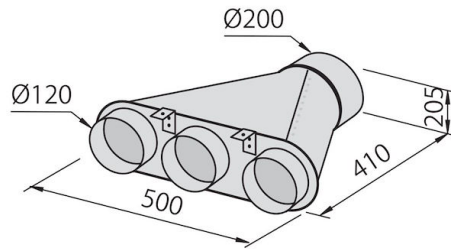

## DIBUJOS TÉCNICOS

## ACCESORIOS OPCIONALES

Canalización flex silenciada Ø 120

Canalización flex silenciada Ø 150

Chimenea telescópica de acero inoxidable

Colector para 2 tubos

Colector para 3 tubos

Colector para 4 tubos

Cubre motor de acero inoxidable