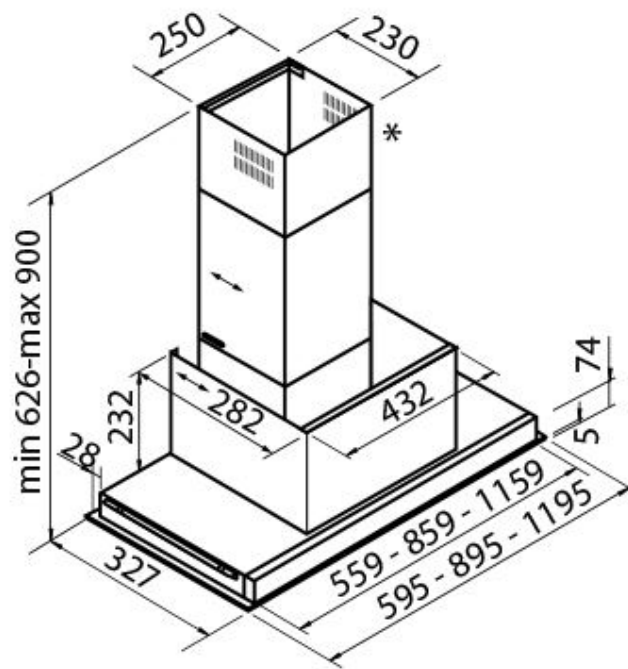

Salida de aspiración

Ø 120/150 mm

Iluminación

Barra iluminación LED (4.200 Kelvin)

Caudal

750mc/h

Potencia del motor

275W

Tipo de campana extractora

Campana extractora de encastre

Tipo de mandos

Touch control

Velocidad de succión

4 velocidades de funcionamiento

Notas:

El diámetro interior de los conductos de escape de los gases de combustión tiene que ser menor que a 120 mm

## DIBUJOS TÉCNICOS