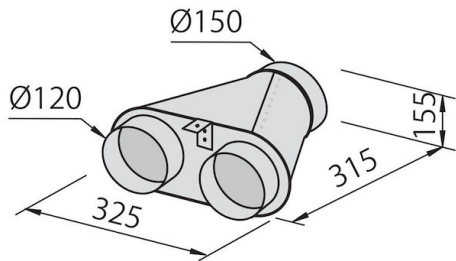

DETALLES

Colorante

Blanco

Material

Cristal

Clase energética

A

Detalles sobre el tipo de producto	bajo pénsil con chimenea telescópica y box cubre motor inox opcionales
Filtro antigrasa	Filtros antigrasa campana 60 cm: 1 filtro campana 90 cm: 2 filtros campana 120 cm: 4 filtros
Funcionamiento	Aspirante (filtrante con filtros opcionales)
Salida de aspiración	ø 120/150 mm
Iluminación	Barra iluminación LED (4.200 Kelvin)
Caudal	750mc/h
Potencia del motor	275W
Tipo de campana extractora	Campana extractora de encastre
Tipo de mandos	Touch control
Velocidad de succión	4 velocidades de funcionamiento
Notas:	El diámetro interior de los conductos de escape de los gases de combustión tiene que ser menor que a 120 mm

DIBUJOS TÉCNICOS

GALERÍA

ACCESORIOS OPCIONALES

Canalización flex silenciada Ø 120

Canalización flex silenciada Ø 150

Chimenea telescópica de acero inoxidable

Colector para 2 tubos

Colector para 3 tubos