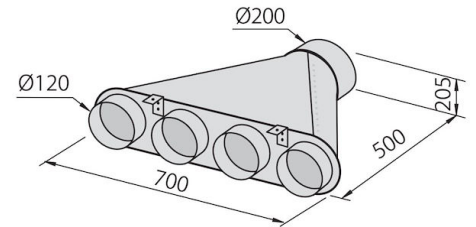

DETALLES

Colorante

Blanco

Material

Cristal

Clase energética

A

Detalles sobre el tipo de producto	bajo pénsil con chimenea telescópica y box cubre motor inox opcionales
Filtro antigrasa	Filtros antigrasa campana 60 cm: 1 filtro campana 90 cm: 2 filtros campana 120 cm: 4 filtros
Funcionamiento	Aspirante (filtrante con filtros opcionales)
Salida de aspiración	ø 120/150 mm
Iluminación	Barra iluminación LED (4.200 Kelvin)
Caudal	750mc/h
Potencia del motor	275W
Tipo de campana extractora	Campana extractora de encastre
Tipo de mandos	Touch control
Velocidad de succión	4 velocidades de funcionamiento
Notas:	El diámetro interior de los conductos de escape de los gases de combustión tiene que ser menor que a 120 mm

DIBUJOS TÉCNICOS

GALERÍA

ACCESORIOS OPCIONALES

Canalización flex silenciada Ø 120

Canalización flex silenciada Ø 150

Chimenea telescópica de acero inoxidable

Colector para 2 tubos

Colector para 3 tubos