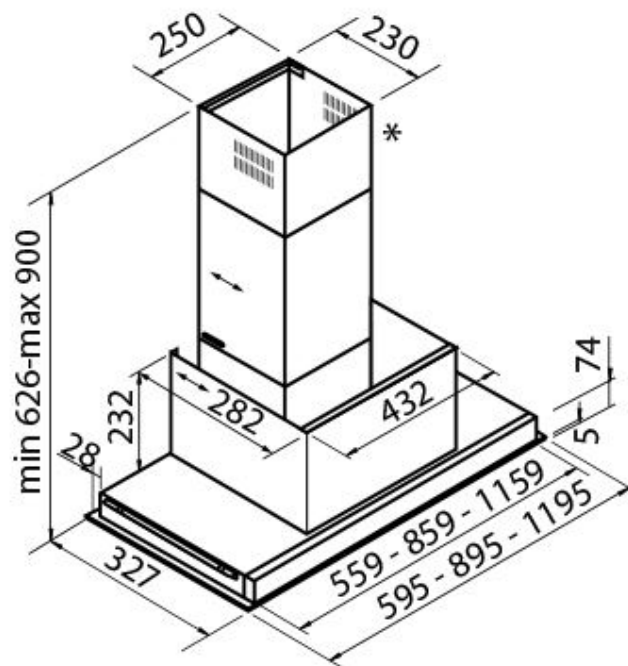

DIBUJOS TÉCNICOS