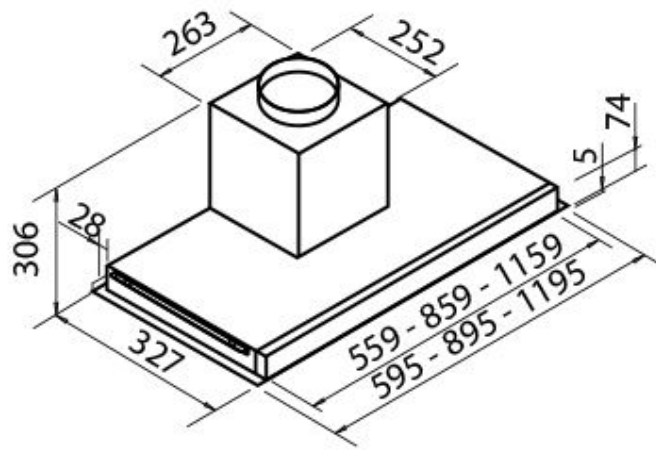

DIBUJOS TÉCNICOS