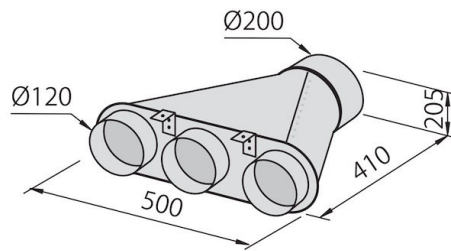

DETALLES

Colorante

Blanco

Material

Cristal

Clase energética

A

Detalles sobre el tipo de producto	bajo pénsil con chimenea telescópica y box cubre motor inox opcionales
Filtro antigrasa	Filtros antigrasa campana 60 cm: 1 filtro campana 90 cm: 2 filtros campana 120 cm: 4 filtros
Funcionamiento	Aspirante (filtrante con filtros opcionales)
Salida de aspiración	ø 120/150 mm
Iluminación	Barra iluminación LED (4.200 Kelvin)
Caudal	750mc/h
Potencia del motor	275W
Tipo de campana extractora	Campana extractora de encastre
Tipo de mandos	Touch control
Velocidad de succión	4 velocidades de funcionamiento
Notas:	El diámetro interior de los conductos de escape de los gases de combustión tiene que ser menor que a 120 mm

DIBUJOS TÉCNICOS

GALERÍA

ACCESORIOS OPCIONALES

Canalización flex silenciada Ø 120

Canalización flex silenciada Ø 150

Chimenea telescópica de acero inoxidable

Colector para 2 tubos

Colector para 3 tubos