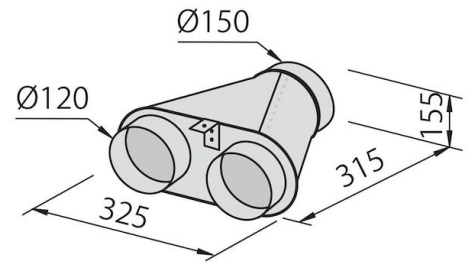

Altura de la chimenea Modalidad aspirante 630 - 1050 mm
modalidad filtrante 700 - 1120 mm

| | |
|------------------------------------|---|
| Clase energética | A |
| Detalles sobre el tipo de producto | Chimenea telescópica |
| Filtro antigrasa | 3 filtros antigrasa de acero inoxidable |
| Funcionamiento | Aspirante (filtrante con filtros opcionales) |
| Salida de aspiración | ∅ 120/150 mm |
| Iluminación | |
| Caudal | 700mc/h |
| Potencia del motor | 250W |
| Tipo de campana extractora | Campana extractora de pared |
| Tipo de mandos | Mandos electrónicos Touch Slider |
| Velocidad de succión | 3 velocidades de funcionamiento + 1 intensiva temporizada |
| Notas: | El diámetro interior de los conductos de escape de los gases de combustión tiene que ser menor que a 120 mm |

DIBUJOS TÉCNICOS

ACCESORIOS OPCIONALES

Canalización flex silenciada Ø 120
9700 602

Canalización flex silenciada Ø 150
9700 603

Colector para 2 tubos
2523 000

Colector para 3 tubos
2524 000

Colector para 4 tubos
2525 000