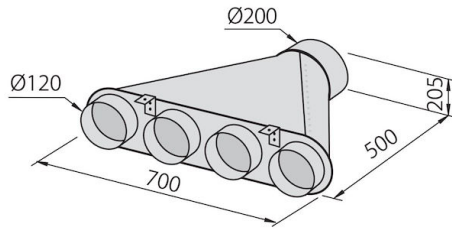

Altura de la chimenea Modalidad aspirante 630 - 1050 mm
modalidad filtrante 700 - 1120 mm

| | |
|------------------------------------|---|
| Clase energética | A |
| Detalles sobre el tipo de producto | Chimenea telescópica |
| Filtro antigrasa | 3 filtros antigrasa de acero inoxidable |
| Funcionamiento | Aspirante (filtrante con filtros opcionales) |
| Salida de aspiración | ∅ 120/150 mm |
| Iluminación | |
| Caudal | 700mc/h |
| Potencia del motor | 250W |
| Tipo de campana extractora | Campana extractora de pared |
| Tipo de mandos | Mandos electrónicos Touch Slider |
| Velocidad de succión | 3 velocidades de funcionamiento + 1 intensiva temporizada |
| Notas: | El diámetro interior de los conductos de escape de los gases de combustión tiene que ser menor que a 120 mm |

DIBUJOS TÉCNICOS

ACCESORIOS OPCIONALES

Canalización flex silenciada Ø 120
9700 602

Canalización flex silenciada Ø 150
9700 603

Colector para 2 tubos
2523 000

Colector para 3 tubos
2524 000

Colector para 4 tubos
2525 000