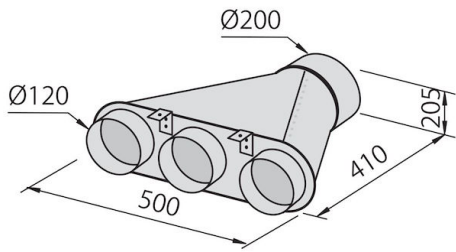

Altura de la chimenea Modalidad aspirante 630 - 1050 mm
modalidad filtrante 700 - 1120 mm

| | |
|------------------------------------|---|
| Clase energética | A |
| Detalles sobre el tipo de producto | Chimenea telescópica |
| Filtro antigrasa | 3 filtros antigrasa de acero inoxidable |
| Funcionamiento | Aspirante (filtrante con filtros opcionales) |
| Salida de aspiración | ∅ 120/150 mm |
| Iluminación | |
| Caudal | 700mc/h |
| Potencia del motor | 250W |
| Tipo de campana extractora | Campana extractora de pared |
| Tipo de mandos | Mandos electrónicos Touch Slider |
| Velocidad de succión | 3 velocidades de funcionamiento + 1 intensiva temporizada |
| Notas: | El diámetro interior de los conductos de escape de los gases de combustión tiene que ser menor que a 120 mm |

DIBUJOS TÉCNICOS

ACCESORIOS OPCIONALES

Canalización flex silenciada Ø 120
9700 602

Canalización flex silenciada Ø 150
9700 603

Colector para 2 tubos
2523 000

Colector para 3 tubos
2524 000

Colector para 4 tubos
2525 000