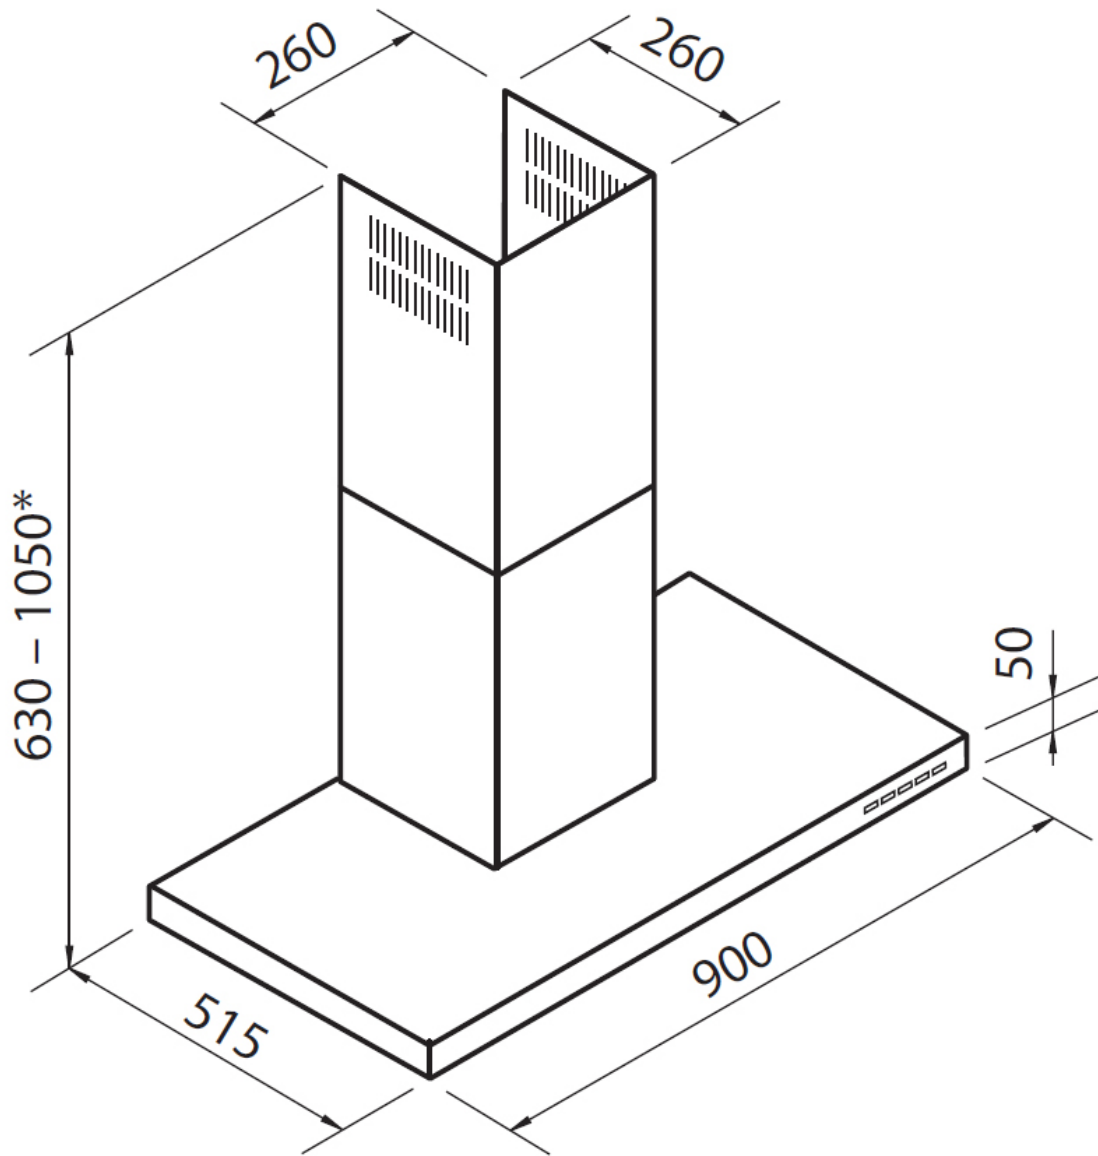

DIBUJOS TÉCNICOS