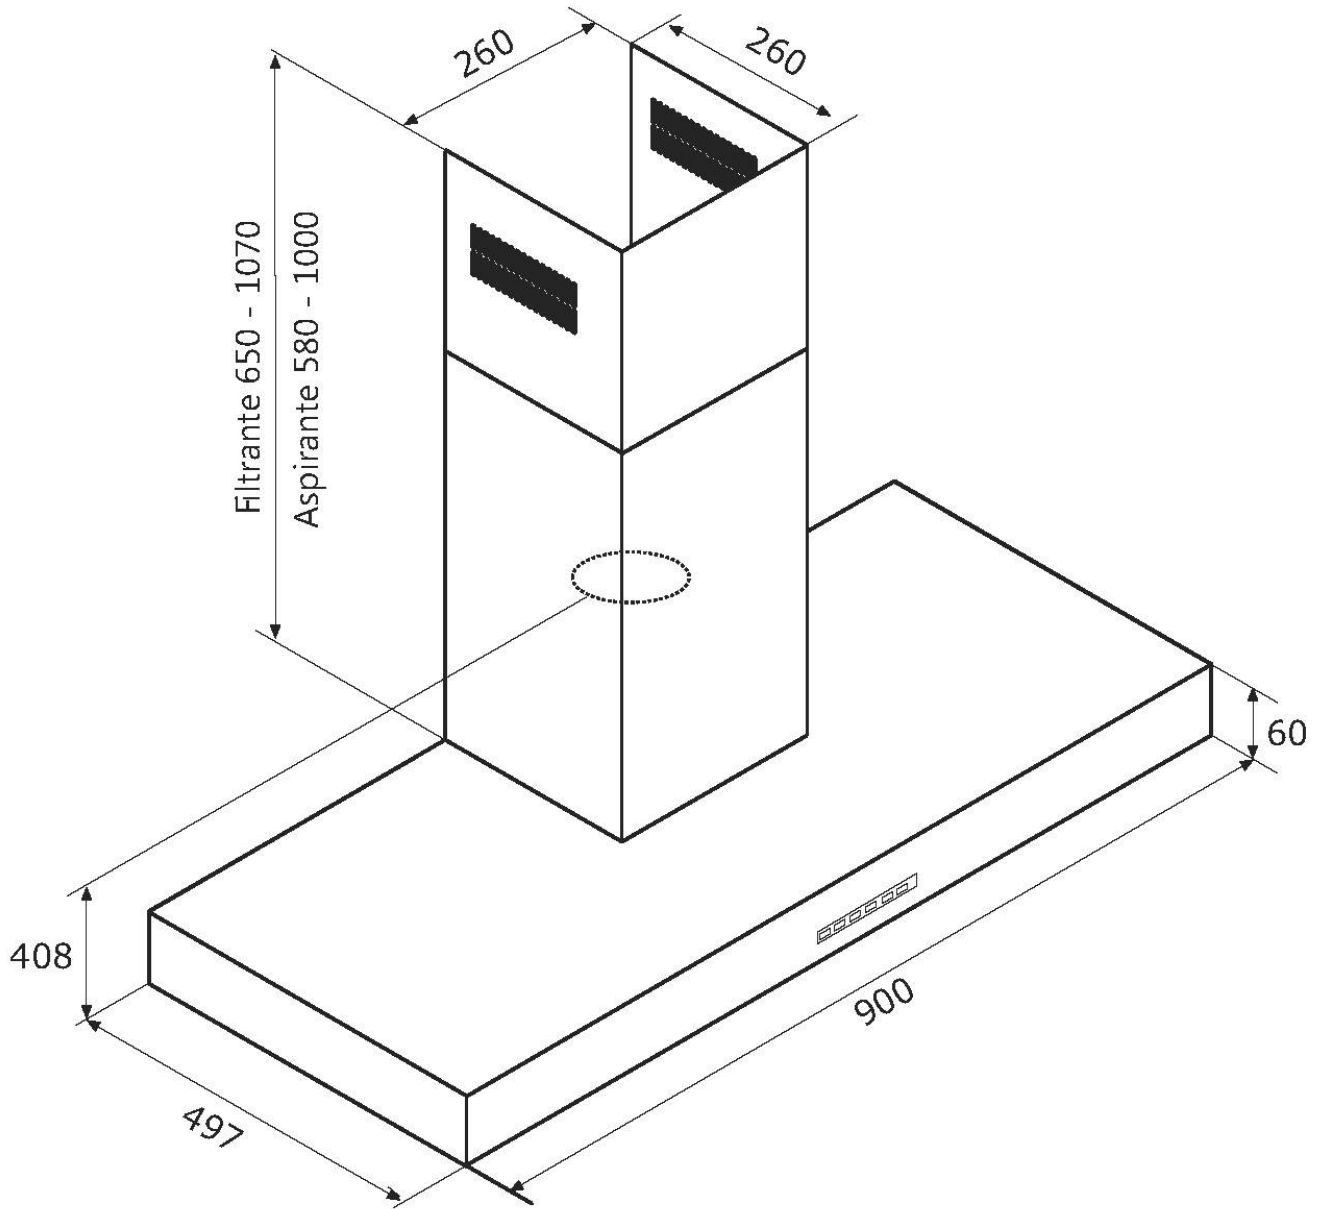

DIBUJOS TÉCNICOS