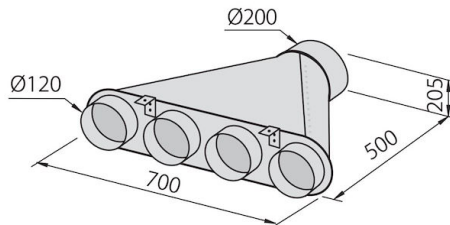

DETALLES

Colorante

Black Mirror

Material

Acero inoxidable

Texture	Satinado - vidrio templado
Altura de la chimenea	Modalidad aspirante: 320-500 mm modalidad filtrante: 370-560 mm
Clase energética	A
Detalles sobre el tipo de producto	Chimenea telescópica opcional
Filtro antigrasa	5 filtros antigrasa de acero inoxidable
Funcionamiento	Aspirante (filtrante con filtros opcionales)
Salida de aspiración	ø 120/150 mm
Iluminación	Iluminación 2x2,1 W LED
Caudal	725mc/h
Potencia del motor	175W
Tipo de campana extractora	Campana extractora de pared
Tipo de mandos	Touch control
Velocidad de succión	4 velocidades de funcionamiento
Notas:	El diámetro interior de los conductos de escape de los gases de combustión tiene que ser menor que a 120 mm

DIBUJOS TÉCNICOS

GALERÍA

ACCESORIOS OPCIONALES

Canalización flex silenciada Ø 120
9700 602

Canalización flex silenciada Ø 150
9700 603

Colector para 2 tubos
2523 000

Colector para 3 tubos
2524 000

Colector para 4 tubos
2525 000