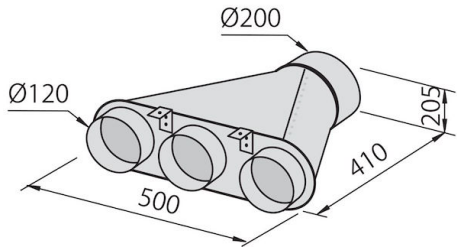

DETALLES

Colorante

Black Mirror

Material

Acero inoxidable

Texture	Satinado - vidrio templado
Altura de la chimenea	Modalidad aspirante: 320-500 mm modalidad filtrante: 370-560 mm
Clase energética	A
Detalles sobre el tipo de producto	Chimenea telescópica opcional
Filtro antigrasa	5 filtros antigrasa de acero inoxidable
Funcionamiento	Aspirante (filtrante con filtros opcionales)
Salida de aspiración	ø 120/150 mm
Iluminación	Iluminación 2x2,1 W LED
Caudal	725mc/h
Potencia del motor	175W
Tipo de campana extractora	Campana extractora de pared
Tipo de mandos	Touch control
Velocidad de succión	4 velocidades de funcionamiento
Notas:	El diámetro interior de los conductos de escape de los gases de combustión tiene que ser menor que a 120 mm

DIBUJOS TÉCNICOS

GALERÍA

ACCESORIOS OPCIONALES

Canalización flex silenciada Ø 120
9700 602

Canalización flex silenciada Ø 150
9700 603

Colector para 2 tubos
2523 000

Colector para 3 tubos
2524 000

Colector para 4 tubos
2525 000