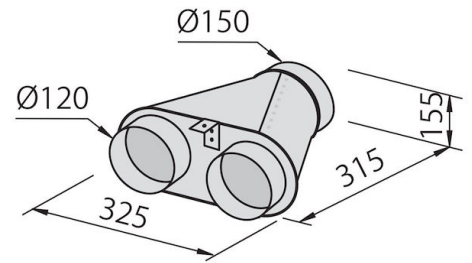

DETALLES

Colorante

Black Mirror

Material

Acero inoxidable

Texture	Satinado - vidrio templado
Altura de la chimenea	Modalidad aspirante: 320-500 mm modalidad filtrante: 370-560 mm
Clase energética	A
Detalles sobre el tipo de producto	Chimenea telescópica opcional
Filtro antigrasa	5 filtros antigrasa de acero inoxidable
Funcionamiento	Aspirante (filtrante con filtros opcionales)
Salida de aspiración	ø 120/150 mm
Iluminación	Iluminación 2x2,1 W LED
Caudal	725mc/h
Potencia del motor	175W
Tipo de campana extractora	Campana extractora de pared
Tipo de mandos	Touch control
Velocidad de succión	4 velocidades de funcionamiento
Notas:	El diámetro interior de los conductos de escape de los gases de combustión tiene que ser menor que a 120 mm

DIBUJOS TÉCNICOS

GALERÍA

ACCESORIOS OPCIONALES

Canalización flex silenciada Ø 120
9700 602

Canalización flex silenciada Ø 150
9700 603

Colector para 2 tubos
2523 000

Colector para 3 tubos
2524 000

Colector para 4 tubos
2525 000