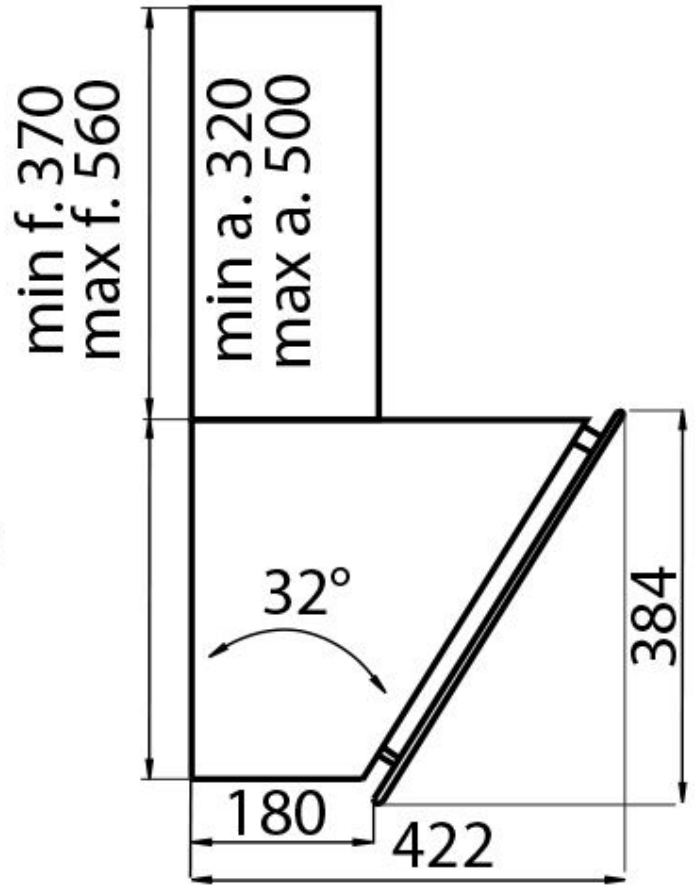

DIBUJOS TÉCNICOS