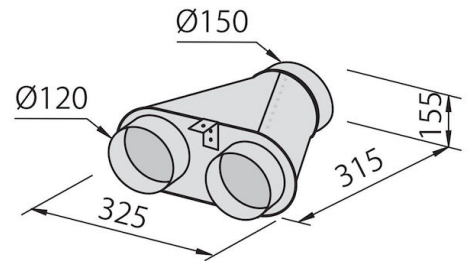

Colector para 2 tubos
2523 000