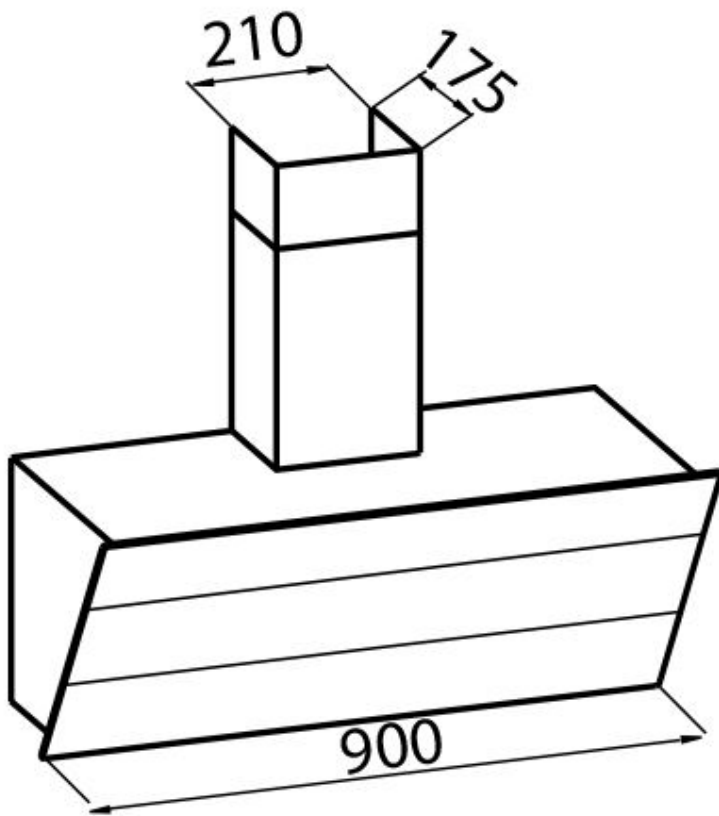

DIBUJOS TÉCNICOS