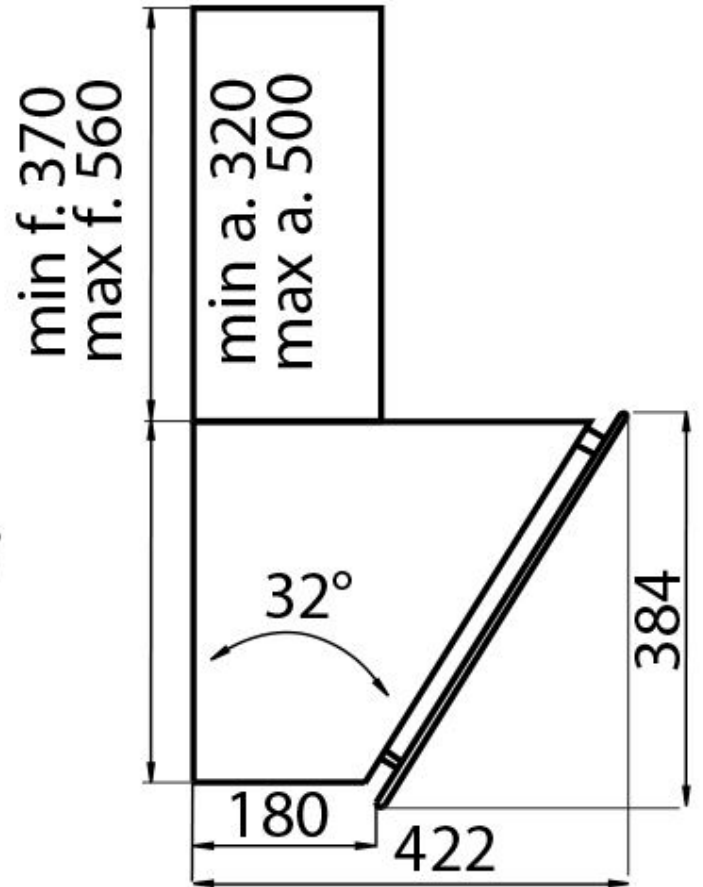

DIBUJOS TÉCNICOS