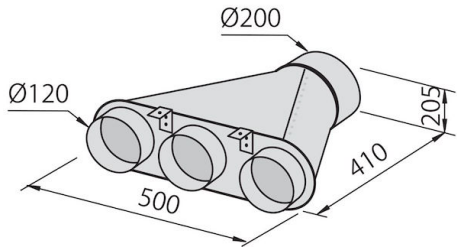

#### Material

Acero inoxidable

Texture	Satinado - cristal
Altura de la chimenea	Modalidad aspirante: 320-500 mm modalidad filtrante: 370-560 mm
Clase energética	A
Detalles sobre el tipo de producto	Chimenea telescópica opcional
Filtro antigrasa	5 filtros antigrasa de acero inoxidable
Funcionamiento	Aspirante (filtrante con filtros opcionales)
Salida de aspiración	∅ 120/150 mm
Iluminación	Iluminación 2x2,1 W LED
Caudal	725mc/h
Potencia del motor	175W
Tipo de campana extractora	Campana extractora de pared
Tipo de mandos	Touch control
Velocidad de succión	4 velocidades de funcionamiento
Notas:	El diámetro interior de los conductos de escape de los gases de combustión tiene que ser menor que a 120 mm

## DIBUJOS TÉCNICOS

## ACCESORIOS OPCIONALES

**Canalización flex silenciada Ø 120**  
9700 602

**Canalización flex silenciada Ø 150**  
9700 603

**Colector para 2 tubos**  
2523 000

**Colector para 3 tubos**  
2524 000

**Colector para 4 tubos**  
2525 000