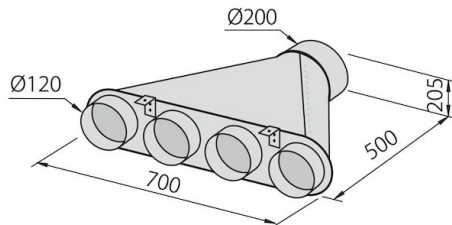

#### Material

Acero inoxidable

Texture	Satinado - cristal
Altura de la chimenea	Modalidad aspirante: 320-500 mm modalidad filtrante: 370-560 mm
Clase energética	A
Detalles sobre el tipo de producto	Chimenea telescópica opcional
Filtro antigrasa	5 filtros antigrasa de acero inoxidable
Funcionamiento	Aspirante (filtrante con filtros opcionales)
Salida de aspiración	∅ 120/150 mm
Iluminación	Iluminación 2x2,1 W LED
Caudal	725mc/h
Potencia del motor	175W
Tipo de campana extractora	Campana extractora de pared
Tipo de mandos	Touch control
Velocidad de succión	4 velocidades de funcionamiento
Notas:	El diámetro interior de los conductos de escape de los gases de combustión tiene que ser menor que a 120 mm

## DIBUJOS TÉCNICOS

## ACCESORIOS OPCIONALES

**Canalización flex silenciada Ø 120**  
9700 602

**Canalización flex silenciada Ø 150**  
9700 603

**Colector para 2 tubos**  
2523 000

**Colector para 3 tubos**  
2524 000

**Colector para 4 tubos**  
2525 000