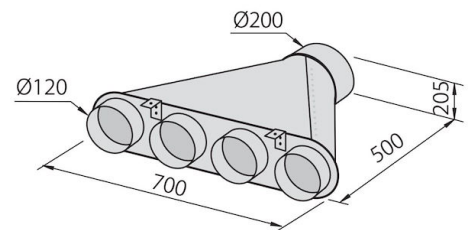

DETALLES

Colorante

Black Mirror

Material

Acero inoxidable

Texture	Satinado - vidrio templado
Altura de la chimenea	Modalidad aspirante: 320-500 mm modalidad filtrante: 370-560 mm
Clase energética	A
Detalles sobre el tipo de producto	Chimenea telescópica opcional
Filtro antigrasa	5 filtros antigrasa de acero inoxidable
Funcionamiento	Aspirante (filtrante con filtros opcionales)
Salida de aspiración	ø 120/150 mm
Iluminación	Iluminación 2x2,1 W LED
Caudal	725mc/h
Potencia del motor	175W
Tipo de campana extractora	Campana extractora de pared
Tipo de mandos	Touch control
Velocidad de succión	4 velocidades de funcionamiento
Notas:	El diámetro interior de los conductos de escape de los gases de combustión tiene que ser menor que a 120 mm

DIBUJOS TÉCNICOS

GALERÍA

ACCESORIOS OPCIONALES

_kit chimenea telescópica

Canalización flex silenciada Ø 120

Canalización flex silenciada Ø 150

Colector para 2 tubos

Colector para 3 tubos