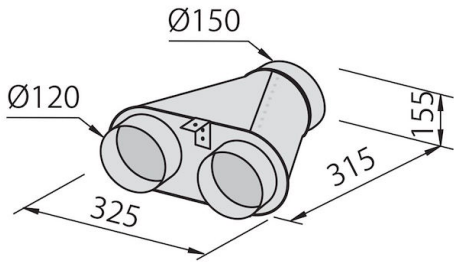

DETALLES

Colorante

Black Mirror

Material

Acero inoxidable

Texture	Satinado - vidrio templado
Altura de la chimenea	Modalidad aspirante: 320-500 mm modalidad filtrante: 370-560 mm
Clase energética	A
Detalles sobre el tipo de producto	Chimenea telescópica opcional
Filtro antigrasa	5 filtros antigrasa de acero inoxidable
Funcionamiento	Aspirante (filtrante con filtros opcionales)
Salida de aspiración	ø 120/150 mm
Iluminación	Iluminación 2x2,1 W LED
Caudal	725mc/h
Potencia del motor	175W
Tipo de campana extractora	Campana extractora de pared
Tipo de mandos	Touch control
Velocidad de succión	4 velocidades de funcionamiento
Notas:	El diámetro interior de los conductos de escape de los gases de combustión tiene que ser menor que a 120 mm

DIBUJOS TÉCNICOS

GALERÍA

ACCESORIOS OPCIONALES

_kit chimenea telescópica

Canalización flex silenciada Ø 120

Canalización flex silenciada Ø 150

Colector para 2 tubos

Colector para 3 tubos