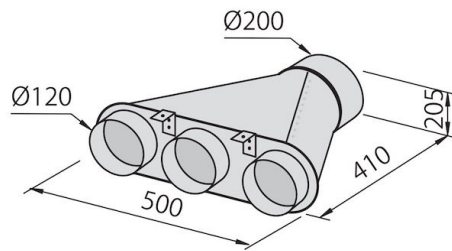

DETALLES

Colorante

Black Mirror

Material

Acero inoxidable

Texture	Satinado - vidrio templado
Altura de la chimenea	Modalidad aspirante: 320-500 mm modalidad filtrante: 370-560 mm
Clase energética	A
Detalles sobre el tipo de producto	Chimenea telescópica opcional
Filtro antigrasa	5 filtros antigrasa de acero inoxidable
Funcionamiento	Aspirante (filtrante con filtros opcionales)
Salida de aspiración	ø 120/150 mm
Iluminación	Iluminación 2x2,1 W LED
Caudal	725mc/h
Potencia del motor	175W
Tipo de campana extractora	Campana extractora de pared
Tipo de mandos	Touch control
Velocidad de succión	4 velocidades de funcionamiento
Notas:	El diámetro interior de los conductos de escape de los gases de combustión tiene que ser menor que a 120 mm

DIBUJOS TÉCNICOS

GALERÍA

ACCESORIOS OPCIONALES

_kit chimenea telescópica

Canalización flex silenciada Ø 120

Canalización flex silenciada Ø 150

Colector para 2 tubos

Colector para 3 tubos