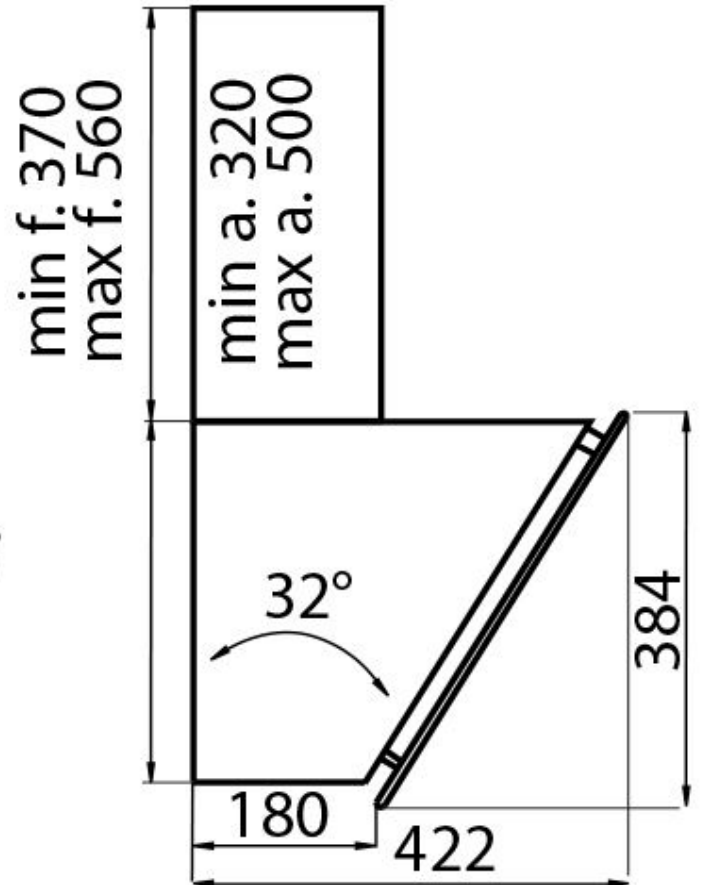

DIBUJOS TÉCNICOS