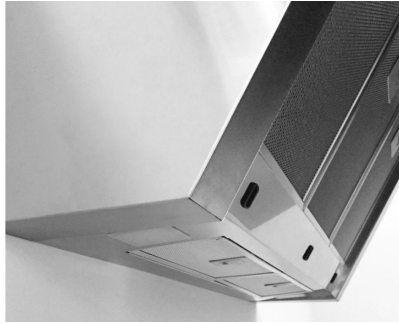

GALERÍA

ACCESORIOS OPCIONALES

Canalización flex silenciada Ø 120

Canalización flex silenciada Ø 150

Colector para 2 tubos

Colector para 3 tubos

Colector para 4 tubos

Foster
Live the Quality

kit filtro de carbón