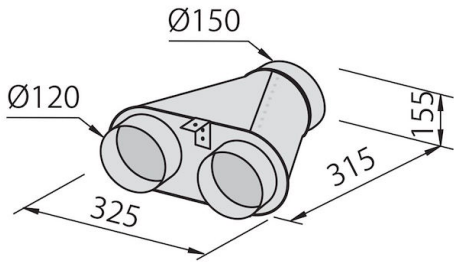

DETALLES

Colorante

Blanco

Material

Acero inoxidable

Texture	Satinado - cristal
Altura de la chimenea	Modalidad aspirante: 320-500 mm modalidad filtrante: 370-560 mm
Clase energética	A
Detalles sobre el tipo de producto	Chimenea telescópica opcional
Filtro antigrasa	5 filtros antigrasa de acero inoxidable
Funcionamiento	Aspirante (filtrante con filtros opcionales)
Salida de aspiración	∅ 120/150 mm
Iluminación	Iluminación 2x2,1 W LED
Caudal	725mc/h
Potencia del motor	175W
Tipo de campana extractora	Campana extractora de pared
Tipo de mandos	Touch control
Velocidad de succión	4 velocidades de funcionamiento
Notas:	El diámetro interior de los conductos de escape de los gases de combustión tiene que ser menor que a 120 mm

DIBUJOS TÉCNICOS

GALERÍA

ACCESORIOS OPCIONALES

_kit chimenea telescópica

Canalización flex silenciada Ø 120

Canalización flex silenciada Ø 150

Colector para 2 tubos

Colector para 3 tubos