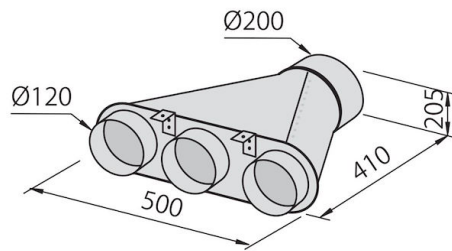

DETALLES

Colorante

Blanco

Material

Acero inoxidable

Texture	Satinado - cristal
Altura de la chimenea	Modalidad aspirante: 320-500 mm modalidad filtrante: 370-560 mm
Clase energética	A
Detalles sobre el tipo de producto	Chimenea telescópica opcional
Filtro antigrasa	5 filtros antigrasa de acero inoxidable
Funcionamiento	Aspirante (filtrante con filtros opcionales)
Salida de aspiración	∅ 120/150 mm
Iluminación	Iluminación 2x2,1 W LED
Caudal	725mc/h
Potencia del motor	175W
Tipo de campana extractora	Campana extractora de pared
Tipo de mandos	Touch control
Velocidad de succión	4 velocidades de funcionamiento
Notas:	El diámetro interior de los conductos de escape de los gases de combustión tiene que ser menor que a 120 mm

DIBUJOS TÉCNICOS

GALERÍA

ACCESORIOS OPCIONALES

_kit chimenea telescópica

Canalización flex silenciada Ø 120

Canalización flex silenciada Ø 150

Colector para 2 tubos

Colector para 3 tubos