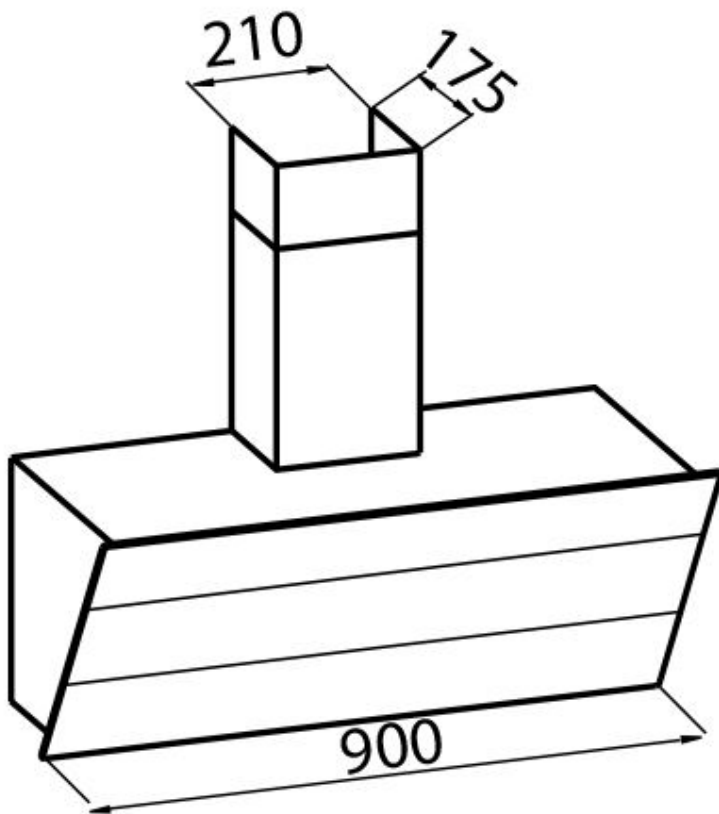

DIBUJOS TÉCNICOS