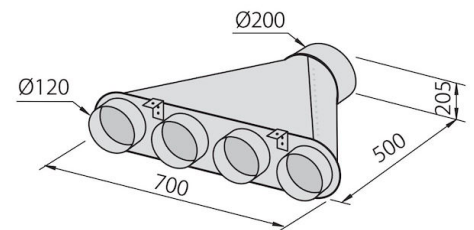

DETALLES

Colorante

Blanco

Material

Acero inoxidable

Texture	Satinado - cristal
Altura de la chimenea	Modalidad aspirante: 320-500 mm modalidad filtrante: 370-560 mm
Clase energética	A
Detalles sobre el tipo de producto	Chimenea telescópica opcional
Filtro antigrasa	5 filtros antigrasa de acero inoxidable
Funcionamiento	Aspirante (filtrante con filtros opcionales)
Salida de aspiración	∅ 120/150 mm
Iluminación	Iluminación 2x2,1 W LED
Caudal	725mc/h
Potencia del motor	175W
Tipo de campana extractora	Campana extractora de pared
Tipo de mandos	Touch control
Velocidad de succión	4 velocidades de funcionamiento
Notas:	El diámetro interior de los conductos de escape de los gases de combustión tiene que ser menor que a 120 mm

DIBUJOS TÉCNICOS

GALERÍA

ACCESORIOS OPCIONALES

_kit chimenea telescópica

Canalización flex silenciada Ø 120

Canalización flex silenciada Ø 150

Colector para 2 tubos

Colector para 3 tubos