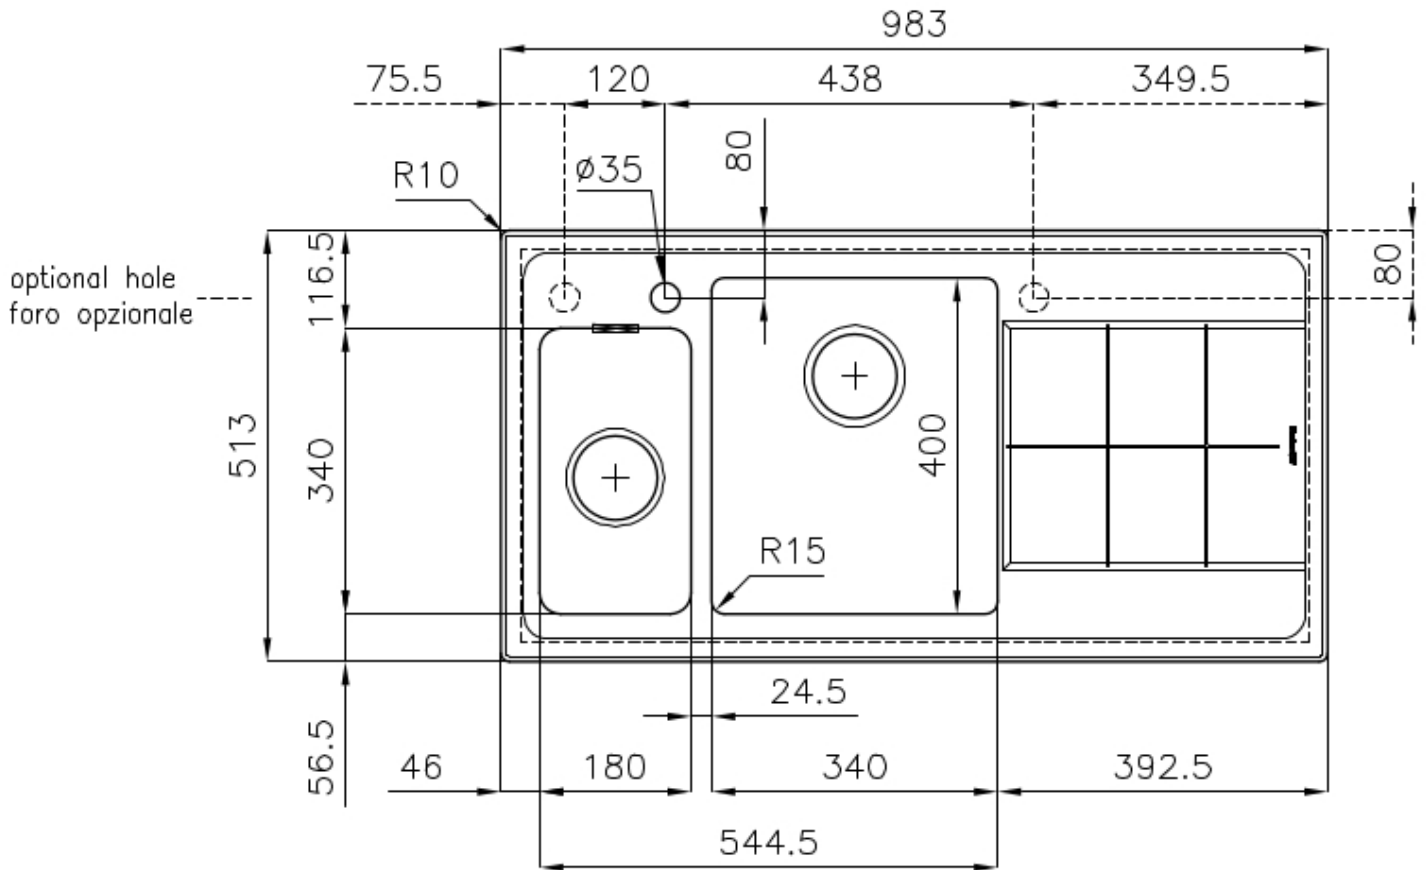

DIBUJOS TÉCNICOS