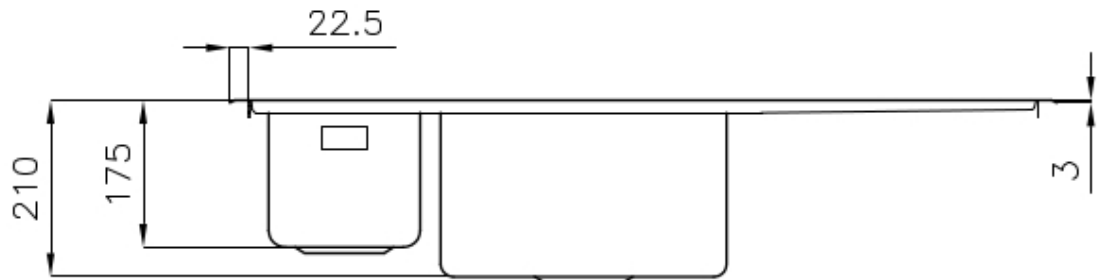

DIBUJOS TÉCNICOS