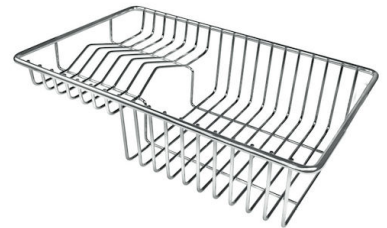

Fregadero KE

fregaderos

Código: 2297 052

CARACTERÍSTICAS

-
- CUBETA DE RADIO ESTRECHO** Cubetas de formas cuadradas con un diseño moderno y una mayor capacidad. Para una estética minimalista conjugada con la máxima comodidad.
-
- CUBETA PROFUNDA** Fregaderos que alcanzan una profundidad importante, más de 20 cm, gracias a la tecnología de producción avanzada, que ofrecen gran capacidad y practicidad en todas las operaciones de lavado.
-
- DESAGÜE 3,5" BASKET** Desagüe grande de 3,5" equipado con el práctico tapón cestillo que impide el flujo de las partes sólidas en la alcantarilla.
-
- FREGADEROS DE ESPESOR** Acero 1 mm de espesor. Un espesor importante que garantiza máxima robustez para los fregaderos que no conocen las señales del envejecimiento.
-
- POSIBILIDAD SEGUNDO / TERCER ORIFICIO** El fregadero se puede personalizar con la ejecución de orificios adicionales, especificados en fase de pedido, utilizables para monomandos de doble orificio, para desagües con mando a distancia o para la instalación de dispensadores para el jabón. Las posiciones se indican en los diseños con orificios por una línea discontinua.
-
- REBOSADERO PERIMETRAL** El rebosadero es una seguridad siempre presente en los fregaderos Foster que impide el desbordamiento del agua de la cubeta en caso de olvido. La solución del desagüe perimetral mejora la estética gracias a la forma cuadrada y esencial.
-

DIBUJOS TÉCNICOS

GALERÍA

ACCESORIOS OPCIONALES

Cesta blanca de acero inoxidable

Cesta portaplatos inox

Cesta portaplatos inox

Cubeta blanca

Kit tabla de corte de Iroko con
escurre pasta en acero inoxidable

Tabla de corte de cristal

Tabla de corte de HPDE

Tabla de corte Twin de madera
Iroko

Tabla de corte Twin in HDPE

Bandeja perforada inox

Kit rallador con soporte para anillo y bandeja de recogida de alimentos