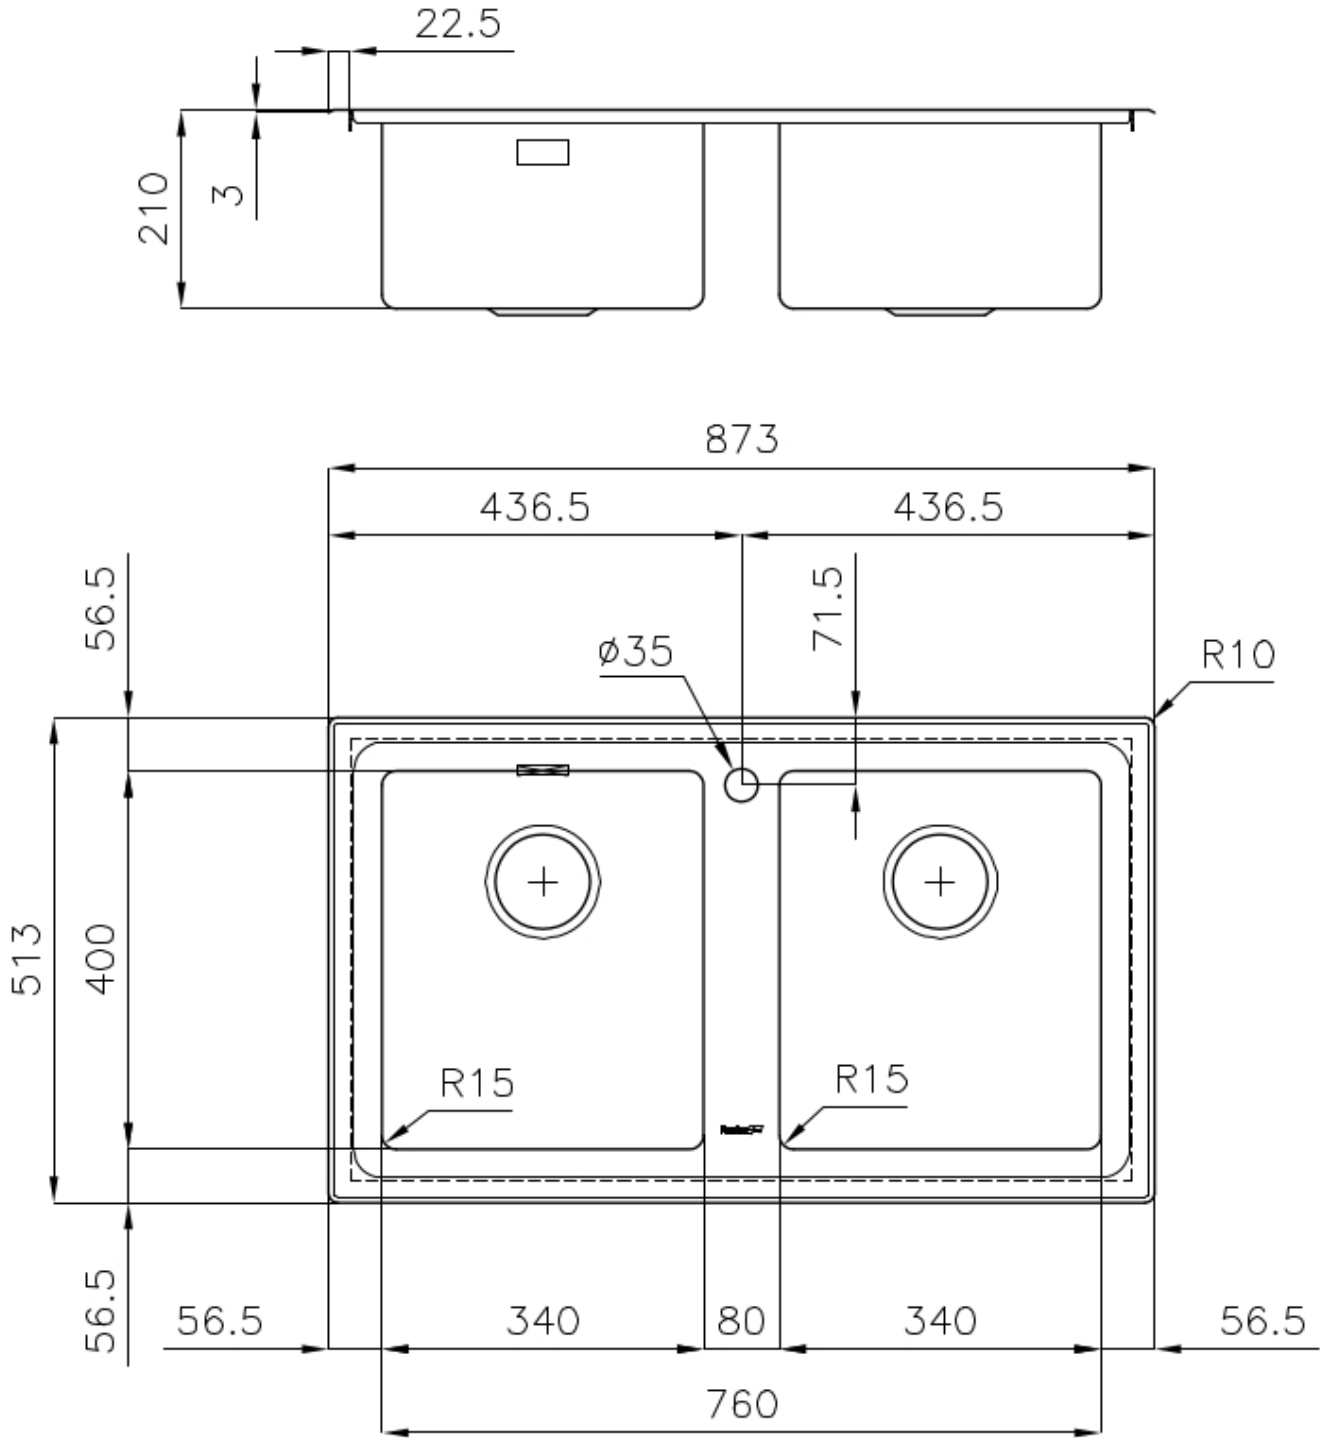

Fregadero KE

fregaderos

Código: 2283 050

CARACTERÍSTICAS

-
- CUBETA DE RADIO ESTRECHO** Cubetas de formas cuadradas con un diseño moderno y una mayor capacidad. Para una estética minimalista conjugada con la máxima comodidad.
-
- CUBETA PROFUNDA** Fregaderos que alcanzan una profundidad importante, más de 20 cm, gracias a la tecnología de producción avanzada, que ofrecen gran capacidad y practicidad en todas las operaciones de lavado.
-
- DESAGÜE 3,5" BASKET** Desagüe grande de 3,5" equipado con el práctico tapón cestillo que impide el flujo de las partes sólidas en la alcantarilla.
-
- FREGADEROS DE ESPESOR** Acero 1 mm de espesor. Un espesor importante que garantiza máxima robustez para los fregaderos que no conocen las señales del envejecimiento.
-
- REBOSADERO PERIMETRAL** El rebosadero es una seguridad siempre presente en los fregaderos Foster que impide el desbordamiento del agua de la cubeta en caso de olvido. La solución del desagüe perimetral mejora la estética gracias a la forma cuadrada y esencial.
-

DETALLES

-
- Acabado** Foster cepillado
-
- Borde Instalación** Sobre encimera con óptica enrasado
-

Material Acero inoxidable AISI 304

Texture Foster cepillado

Base 80-90 cm

Dimensiones 873x513 mm

Dotaciones estándar Soportes de fijación, junta, desagüe, rebosadero y sifón, Caja de embalaje

Orificios Monomando 1 orificio de serie

Hueco de encastre 840x480 mm

Escurreidor No

Anchura 87 cm

Medida de la cubeta 340x400mm

Número de cubetas 2 cubetas

Desagüe Desagüe 3.5 "

DIBUJOS TÉCNICOS