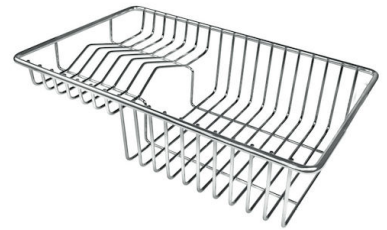

Fregadero KE

fregaderos

Código: 2283 050

CARACTERÍSTICAS

-
- CUBETA DE RADIO ESTRECHO** Cubetas de formas cuadradas con un diseño moderno y una mayor capacidad. Para una estética minimalista conjugada con la máxima comodidad.
-
- CUBETA PROFUNDA** Fregaderos que alcanzan una profundidad importante, más de 20 cm, gracias a la tecnología de producción avanzada, que ofrecen gran capacidad y practicidad en todas las operaciones de lavado.
-
- DESAGÜE 3,5" BASKET** Desagüe grande de 3,5" equipado con el práctico tapón cestillo que impide el flujo de las partes sólidas en la alcantarilla.
-
- FREGADEROS DE ESPESOR** Acero 1 mm de espesor. Un espesor importante que garantiza máxima robustez para los fregaderos que no conocen las señales del envejecimiento.
-
- REBOSADERO PERIMETRAL** El rebosadero es una seguridad siempre presente en los fregaderos Foster que impide el desbordamiento del agua de la cubeta en caso de olvido. La solución del desagüe perimetral mejora la estética gracias a la forma cuadrada y esencial.
-

GALERÍA

ACCESORIOS OPCIONALES

Cesta blanca de acero inoxidable

Cesta portaplatos inox

Cesta portaplatos inox

Cubeta blanca

Kit tabla de corte de Iroko con
escurre pasta en acero inoxidable

Tabla de corte de cristal

Tabla de corte de HPDE

Tabla de corte Twin de madera
Iroko

Tabla de corte Twin in HDPE

Bandeja perforada inox

Kit rallador con soporte para anillo y bandeja de recogida de alimentos

ATENCIÓN

Los accesorios 8159101, 8100303, 8151000 se utilizan sólo en combinación con el accesorio 8644101