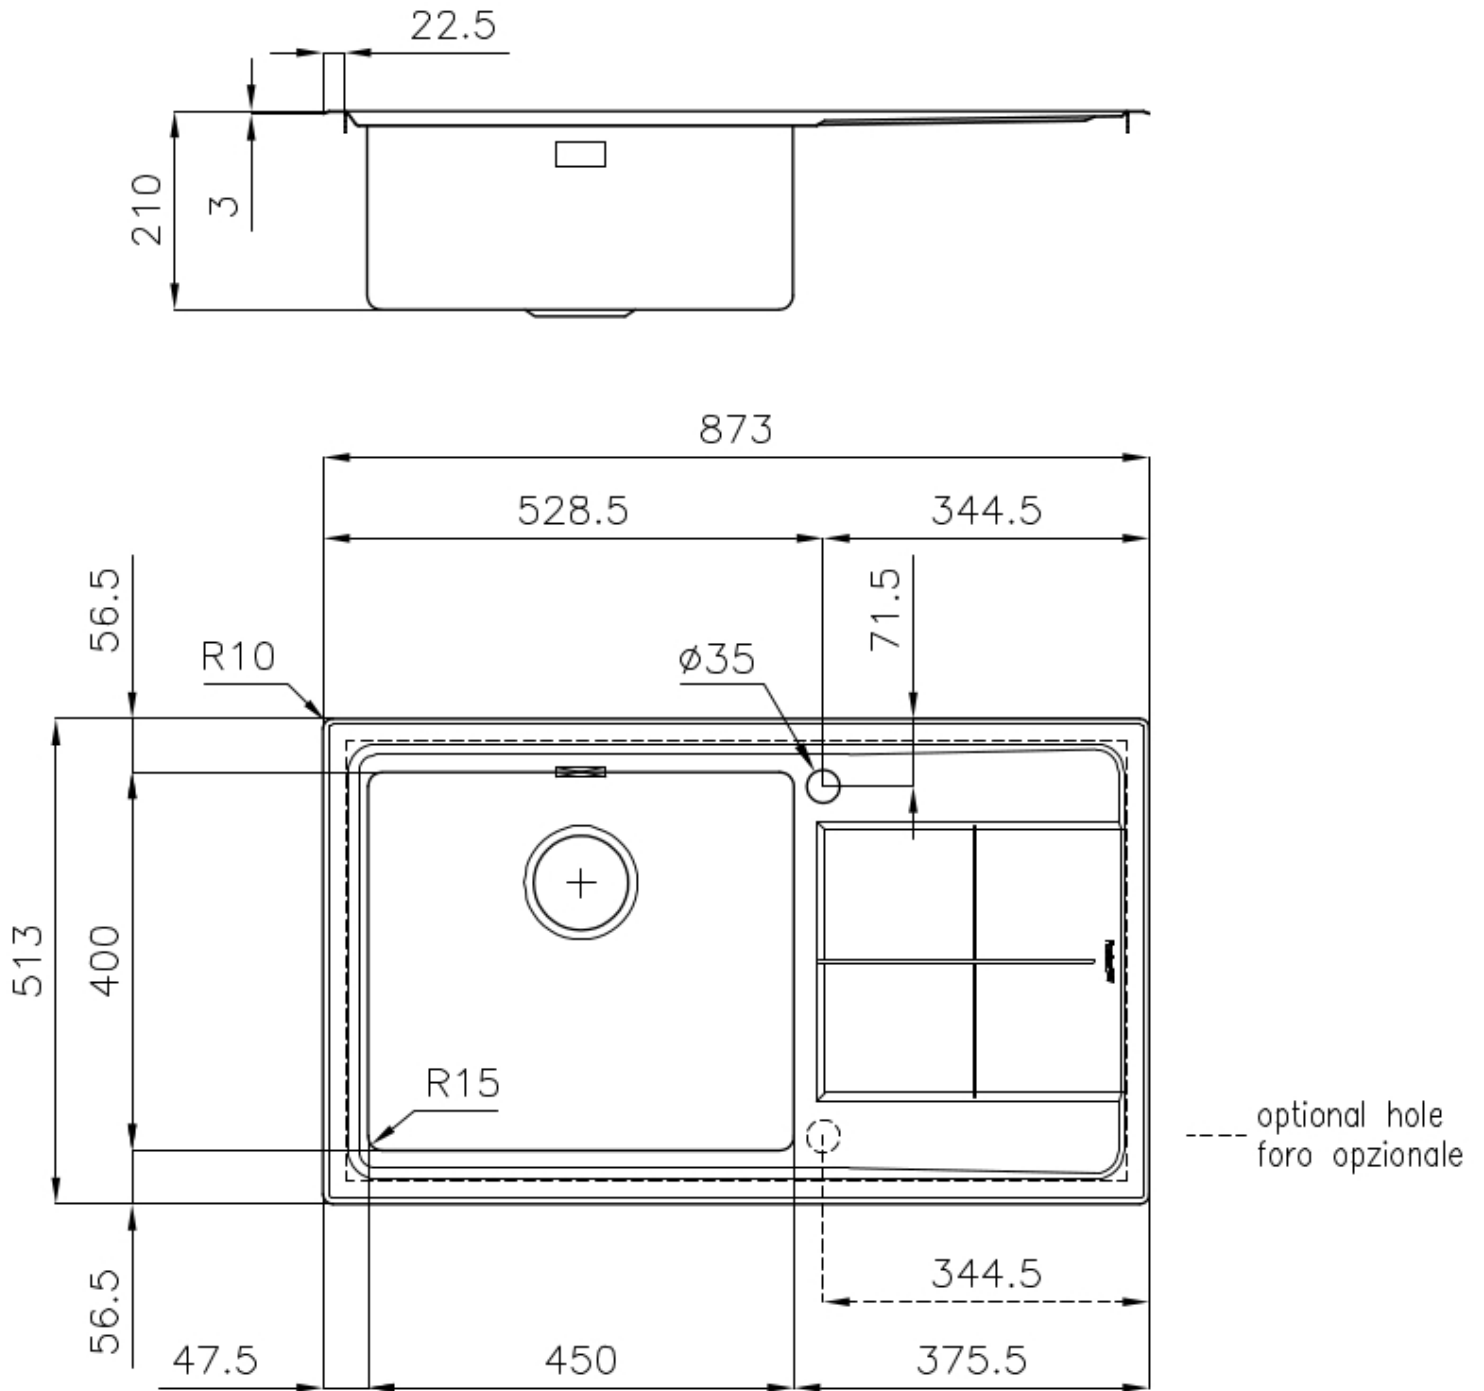

DIBUJOS TÉCNICOS