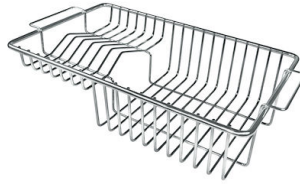

Fregadero KE Q4

fregaderos

Código: 2279 050

CARACTERÍSTICAS

-
- CUBETA DE RADIO ESTRECHO** Cubetas de formas cuadradas con un diseño moderno y una mayor capacidad. Para una estética minimalista conjugada con la máxima comodidad.
-
- CUBETA PROFUNDA** Fregaderos que alcanzan una profundidad importante, más de 20 cm, gracias a la tecnología de producción avanzada, que ofrecen gran capacidad y practicidad en todas las operaciones de lavado.
-
- DESAGÜE 3,5" BASKET** Desagüe grande de 3,5" equipado con el práctico tapón cestillo que impide el flujo de las partes sólidas en la alcantarilla.
-
- DESAGÜE CON MANDO A DISTANCIA** En dotación el desagüe automático con mando a distancia giratorio, un cómodo accesorio que evita mojarse las manos para vaciar los fregaderos del agua.
-
- DOBLE ORIFICIO MONOMANDO** El amplio banco de la grifería ya está provisto de serie de 2 orificios para el grifo. En el segundo orificio es posible instalar el mando a distancia del desagüe automático o, en alternativa, un dispensador práctico para el jabón.
-
- FREGADEROS DE ESPESOR** Acero 1 mm de espesor. Un espesor importante que garantiza máxima robustez para los fregaderos que no conocen las señales del envejecimiento.
-
- REBOSADERO PERIMETRAL** El rebosadero es una seguridad siempre presente en los fregaderos Foster que impide el desbordamiento del agua de la cubeta en caso de olvido. La solución del desagüe perimetral mejora la estética gracias a la forma cuadrada y esencial.
-

DIBUJOS TÉCNICOS

EL PAQUETE INCLUYE

Desagüe automático - PM

8407 113

ACCESORIOS OPCIONALES

Cesta portaplatos inox

8100 303

* sólo en combinación con el accesorio
8644 101

Cesta portaplatos inox

8100 201

Cubeta blanca

8153 100

Tabla de corte de HDPE

8657 001

Tabla de corte Twin in HDPE

8644 101